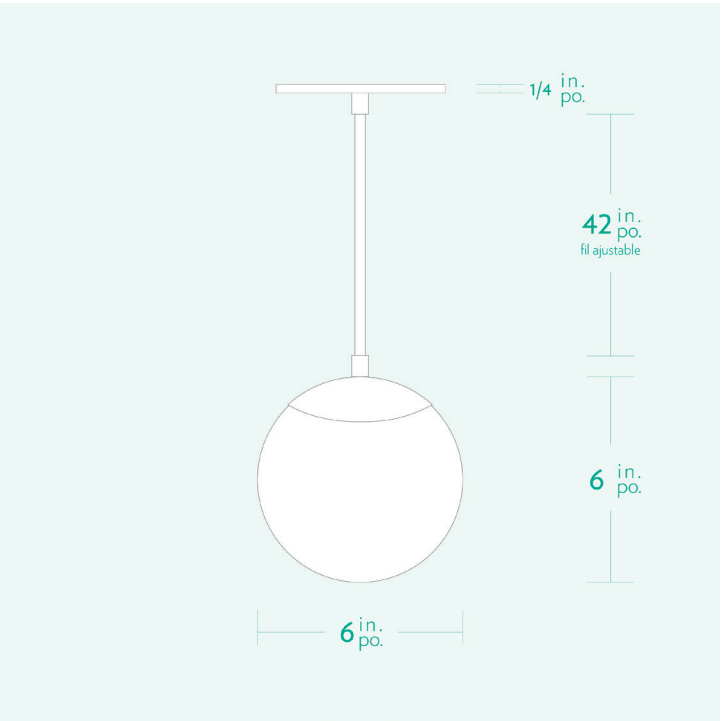

AM/PM

H A N D C R A F T E D L U M I N A I R E S

GLOBO 6

SPECIFICATIONS

- Overall Dimensions : (Width x Height x Depth)
  6 x 48 (adjustable) x 6 in.
- Base : Circular **5 in.** x **1/4 in.** thick.
- Shade : 6 in. Opaline Glass Globe
- Materials : Metal, Porcelain, Glass

LIGHTING

- Incandescent, dimmable and LED compatible
- Include : 1x LED lightbulb A19 - E26 8.5W - 3000K - 800 lumens (not included for Europe)
- 60 Watt maximum
- **E26 Socket (E27 for Europe)**
- 110V - 220V

FINISHES

This model is available in a variety of finishes. You can consult the colors displayed on this product sheet or on-line at ampmlighting.com/inspirations/finishes/

INSTALLATION POSSIBILITY

Ceiling

Étude | @ampmlighting

CERTIFICATION
UL for Canada & USA

Etsy /ampmlighting
ampmlighting.com - luminairesampm.com
Designed and handcrafted in Quebec/Canada