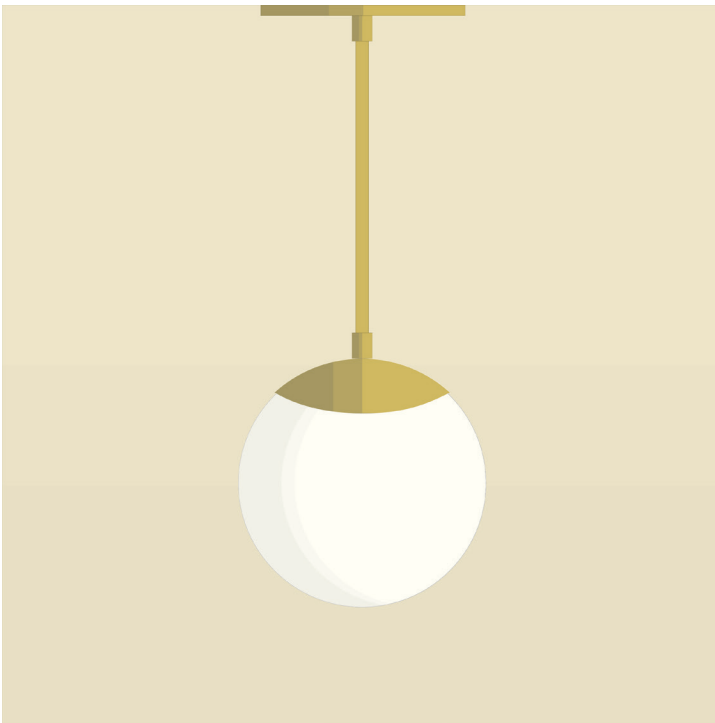

AM/PM

L U M I N A I R E S F A I T S M A I N

GLOBO 6

CARACTÉRISTIQUES

- Dimensions Hors-Tout :
  (Longueur x Hauteur x Profondeur)
  6 x 48 (ajustable) x 6 po.
- Base : Circulaire **5 po. x 1/4 po.**
- Abat-jour : Globe Verre Opaline 6 po.
- Matériaux : Métal, Porcelaine, Verre

ÉCLAIRAGE

- Incandescent, graduable et compatible DEL
- Inclus : 1x ampoule DEL A19 - E26
  8.5W - 3000K - 800 lumens (pas incluse pour l'Europe)
- 60 Watt maximum
- Culot **E26** (E27 pour l'Europe)
- 110V - 220V

FINITIONS

Ce modèle est disponible dans une variété de finitions. Vous pouvez consulter les couleurs affichées sur cette fiche et en ligne à l'adresse ampmlighting.com/fr/inspirations/finitions/

POSSIBILITÉ D'INSTALLATION

Plafond

CERTIFICATION
UL pour Canada & USA

Etsy /ampmlighting
ampmlighting.com - luminairesampm.com
Conçu et fabriqué à la main au Québec/Canada