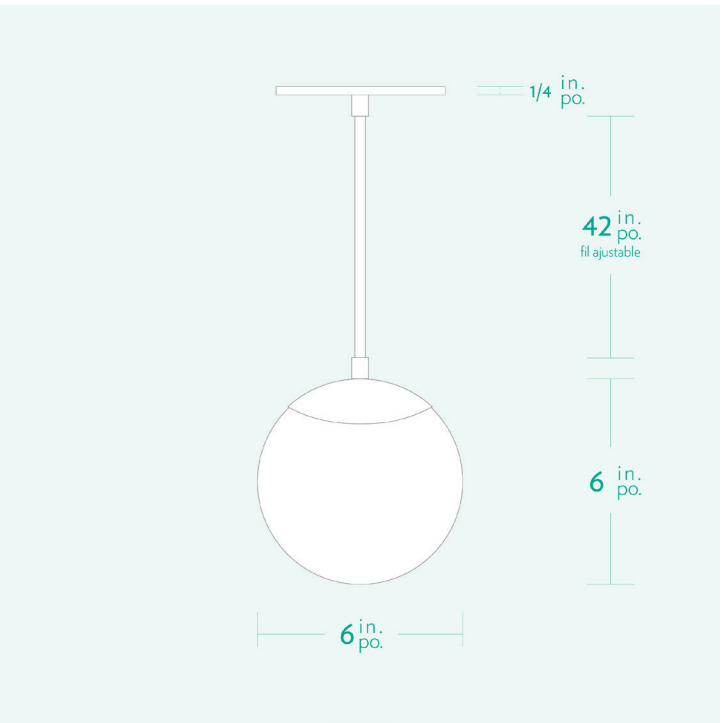

AM/PM

L U M I N A I R E S F A I T S M A I N

GLOBO 6

CARACTÉRISTIQUES

- Dimensions Hors-Tout :
  (Longueur x Hauteur x Profondeur)
  6 x 48 (ajustable) x 6 po.
- Base : Circulaire **5 po. x 1/4 po.**
- Abat-jour : Globe Verre Opaline 6 po.
- Matériaux : Métal, Porcelaine, Verre

ÉCLAIRAGE

- Incandescent, graduable et compatible DEL
- Inclus : 1x ampoule DEL A19 - E26
  8.5W - 3000K - 800 lumens (pas incluse pour l'Europe)
- 60 Watt maximum
- Culot **E26** (E27 pour l'Europe)
- 110V - 220V

FINITIONS

Ce modèle est disponible dans une variété de finitions. Vous pouvez consulter les couleurs affichées sur cette fiche et en ligne à l'adresse ampmlighting.com/fr/inspirations/finitions/

POSSIBILITÉ D'INSTALLATION

Plafond

CERTIFICATION
UL pour Canada & USA

Etsy /ampmlighting
ampmlighting.com - luminairesampm.com
Conçu et fabriqué à la main au Québec/Canada