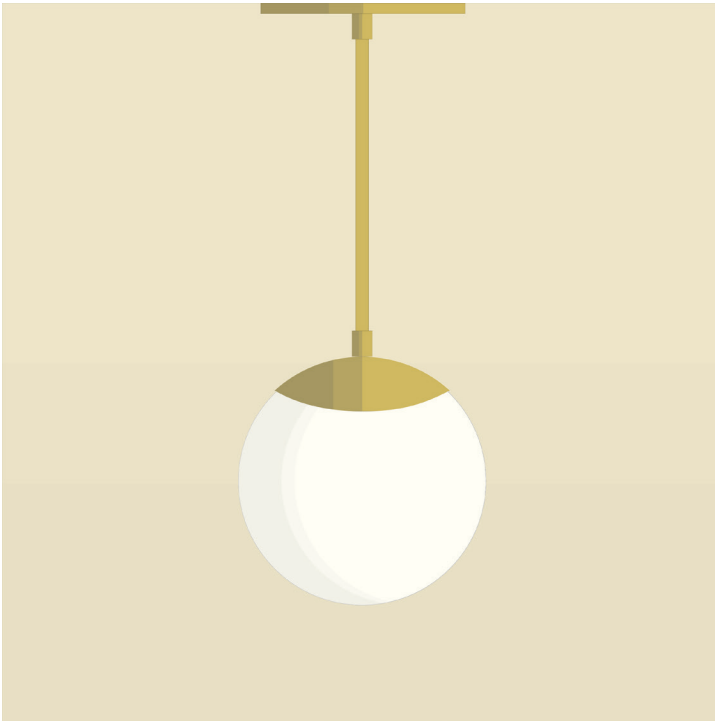

AM/PM

H A N D C R A F T E D L U M I N A I R E S

GLOBO 6

SPECIFICATIONS

- Overall Dimensions : (Width x Height x Depth)
  6 x 48 (adjustable) x 6 in.
- Base : Circular **5 in.** x **1/4 in.** thick.
- Shade : 6 in. Opaline Glass Globe
- Materials : Metal, Porcelain, Glass

LIGHTING

- Incandescent, dimmable and LED compatible
- Include : 1x LED lightbulb A19 - E26 8.5W - 3000K - 800 lumens (not included for Europe)
- 60 Watt maximum
- **E26 Socket (E27 for Europe)**
- 110V - 220V

FINISHES

This model is available in a variety of finishes. You can consult the colors displayed on this product sheet or on-line at ampmlighting.com/inspirations/finishes/

INSTALLATION POSSIBILITY

Ceiling

Étude | @ampmlighting

CERTIFICATION
UL for Canada & USA

Etsy /ampmlighting
ampmlighting.com - luminairesampm.com
Designed and handcrafted in Quebec/Canada