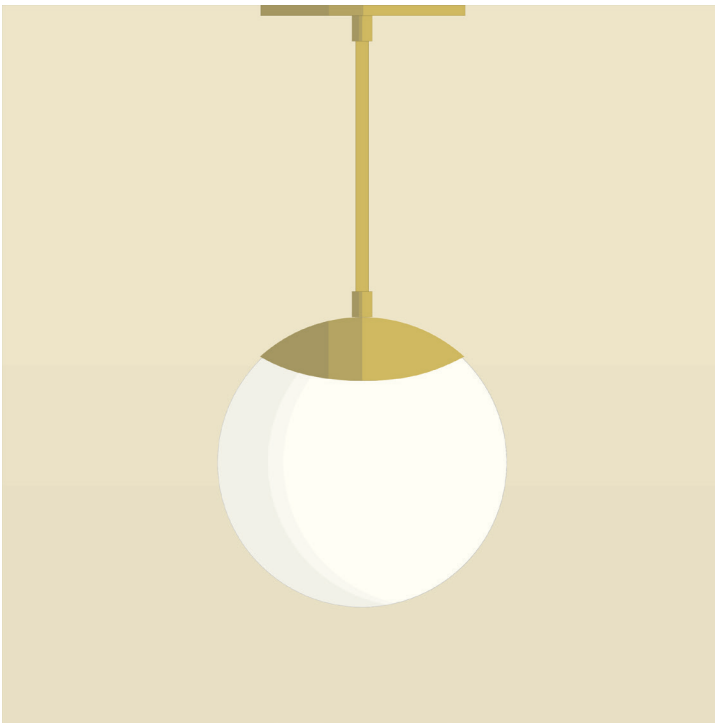

AM/PM

L U M I N A I R E S F A I T S M A I N

GLOBO 8

CARACTÉRISTIQUES

- Dimensions Hors-Tout :
  (Longueur x Hauteur x Profondeur)
  8 x 48 (ajustable) x 8 po.
- Base : Circulaire **5 po. x 1/4 po.**
- Abat-jour : Globe Verre Opaline 8 po.
- Matériaux : Métal, Porcelaine, Verre

ÉCLAIRAGE

- Incandescent, graduable et compatible DEL
- Inclus : 1x ampoule DEL A19 - E26
  8.5W - 3000K - 800 lumens (pas incluse pour l'Europe)
- 60 Watt maximum
- Culot **E26** (E27 pour l'Europe)
- 110V - 220V

FINITIONS

Ce modèle est disponible dans une variété de finitions. Vous pouvez consulter les couleurs affichées sur cette fiche et en ligne à l'adresse ampmlighting.com/fr/inspirations/finitions/

POSSIBILITÉ D'INSTALLATION

Plafond

Étude | @ampmlighting

CERTIFICATION
UL pour Canada & USA

Etsy /ampmlighting
ampmlighting.com - luminairesampm.com
Conçu et fabriqué à la main au Québec/Canada