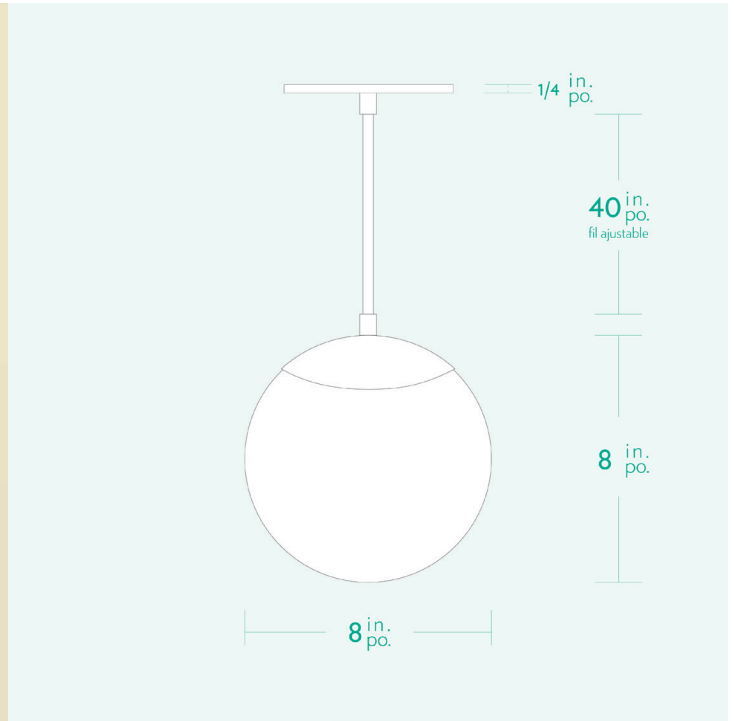

AM/PM

H A N D C R A F T E D L U M I N A I R E S

GLOBO 8

SPECIFICATIONS

- Overall Dimensions : (Width x Height x Depth)
  8 x 48 (adjustable) x 8 in.
- Base : Circular **5 in.** x **1/4 in.** thick.
- Shade : 8 in. Opaline Glass Globe
- Materials : Metal, Porcelain, Glass

LIGHTING

- Incandescent, dimmable and LED compatible
- Include : 1x LED lightbulb A19 - E26 8.5W - 3000K - 800 lumens (not included for Europe)
- 60 Watt maximum
- **E26 Socket (E27 for Europe)**
- 110V - 220V

FINISHES

This model is available in a variety of finishes. You can consult the colors displayed on this product sheet or on-line at ampmlighting.com/inspirations/finishes/

INSTALLATION POSSIBILITY

Ceiling

8700 1000 1000 1000

CERTIFICATION
UL for Canada & USA

Etsy /ampmlighting
ampmlighting.com - luminairesampm.com
Designed and handcrafted in Quebec/Canada