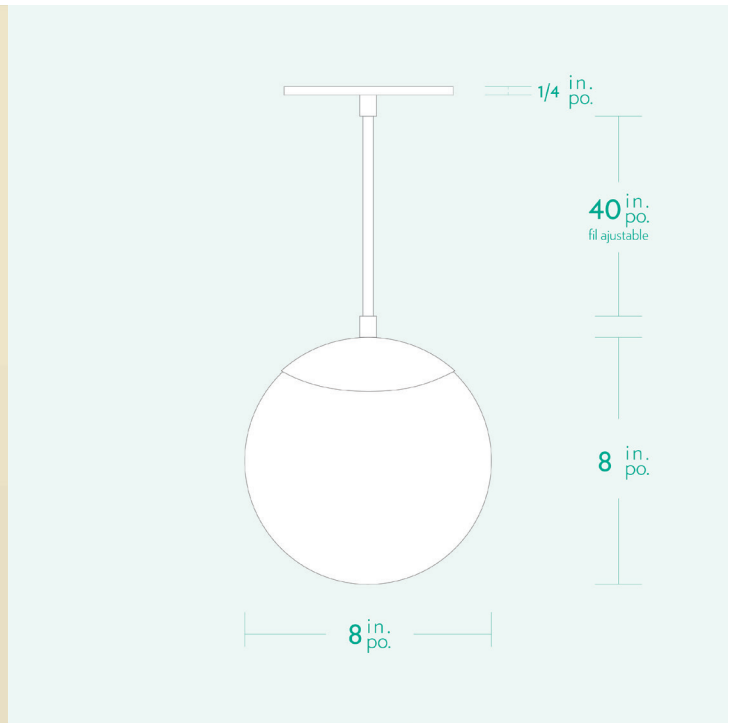

AM/PM

L U M I N A I R E S F A I T S M A I N

GLOBO 8

CARACTÉRISTIQUES

- Dimensions Hors-Tout :
  (Longueur x Hauteur x Profondeur)
  8 x 48 (ajustable) x 8 po.
- Base : Circulaire **5 po. x 1/4 po.**
- Abat-jour : Globe Verre Opaline 8 po.
- Matériaux : Métal, Porcelaine, Verre

ÉCLAIRAGE

- Incandescent, graduable et compatible DEL
- Inclus : 1x ampoule DEL A19 - E26
  8.5W - 3000K - 800 lumens (pas incluse pour l'Europe)
- 60 Watt maximum
- Culot **E26** (E27 pour l'Europe)
- 110V - 220V

FINITIONS

Ce modèle est disponible dans une variété de finitions. Vous pouvez consulter les couleurs affichées sur cette fiche et en ligne à l'adresse ampmlighting.com/fr/inspirations/finitions/

POSSIBILITÉ D'INSTALLATION

Plafond

Étude | @ampmlighting

CERTIFICATION
UL pour Canada & USA

Etsy /ampmlighting
ampmlighting.com - luminairesampm.com
Conçu et fabriqué à la main au Québec/Canada