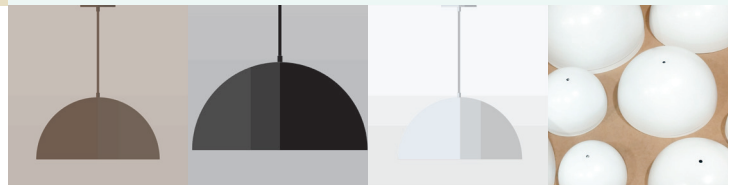

AM/PM

H A N D C R A F T E D L U M I N A I R E S

HEMISPHERE 16

SPECIFICATIONS

- Overall Dimensions : (Width x Height x Depth)
  16 x 48 (adjustable) x 16 in.
- Base : Circular **5 in.** x **1/4 in.** thick.
- Shade : 16 in. Powdercoat Aluminum
- Materials : Metal, Porcelain, Glass

LIGHTING

- Incandescent, dimmable and LED compatible
- Include : 1x LED lightbulb G25 - E26 7W - 3000K - 650 lumens (not included for Europe)
- 60 Watt maximum
- **E26 Socket (E27 for Europe)**
- 110V - 220V

FINISHES

This model is available in a variety of finishes. You can consult the colors displayed on this product sheet or on-line at ampmlighting.com/inspirations/finishes/

INSTALLATION POSSIBILITY

Ceiling

CERTIFICATION
UL for Canada & USA

Etsy /ampmlighting
ampmlighting.com - luminairesampm.com
Designed and handcrafted in Quebec/Canada