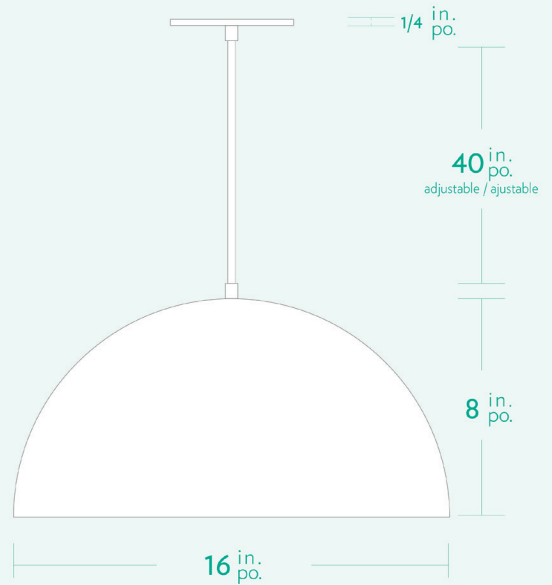

AM/PM

H A N D C R A F T E D L U M I N A I R E S

HEMISPHERE 16

SPECIFICATIONS

- Overall Dimensions : (Width x Height x Depth)
  16 x 48 (adjustable) x 16 in.
- Base : Circular **5 in.** x **1/4 in.** thick.
- Shade : 16 in. Powdercoat Aluminum
- Materials : Metal, Porcelain, Glass

LIGHTING

- Incandescent, dimmable and LED compatible
- Include : 1x LED lightbulb G25 - E26 7W - 3000K - 650 lumens (not included for Europe)
- 60 Watt maximum
- **E26 Socket (E27 for Europe)**
- 110V - 220V

FINISHES

This model is available in a variety of finishes. You can consult the colors displayed on this product sheet or on-line at ampmlighting.com/inspirations/finishes/

INSTALLATION POSSIBILITY

Ceiling

CERTIFICATION
UL for Canada & USA

Etsy /ampmlighting
ampmlighting.com - luminairesampm.com
Designed and handcrafted in Quebec/Canada