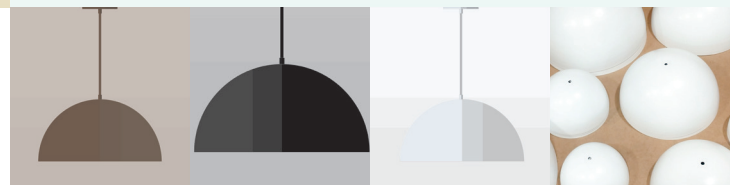

AM/PM

L U M I N A I R E S F A I T S M A I N

HEMISPHERE 16

CARACTÉRISTIQUES

- Dimensions Hors-Tout : (Longueur x Hauteur x Profondeur)
  16 x 48 (ajustable) x 16 po.
- Base : Circulaire **5 po. x 1/4 po.**
- Abat-jour : Aluminium revêtement en poudre 16 po.
- Matériaux : Métal, Porcelaine, Verre

ÉCLAIRAGE

- Incandescent, graduable et compatible DEL
- Inclus : 1x ampoule DEL G25 - E26 7W - 3000K - 650 lumens (*pas incluse pour l'Europe*)
- 60 Watt maximum
- Culot **E26** (*E27 pour l'Europe*)
- 110V - 220V

FINITIONS

Ce modèle est disponible dans une variété de finitions. Vous pouvez consulter les couleurs affichées sur cette fiche et en ligne à l'adresse ampmlighting.com/fr/inspirations/finitions/

POSSIBILITÉ D'INSTALLATION

Plafond

Étude et conception

CERTIFICATION
UL pour Canada & USA

Etsy /ampmlighting
ampmlighting.com - luminairesampm.com
Conçu et fabriqué à la main au Québec/Canada