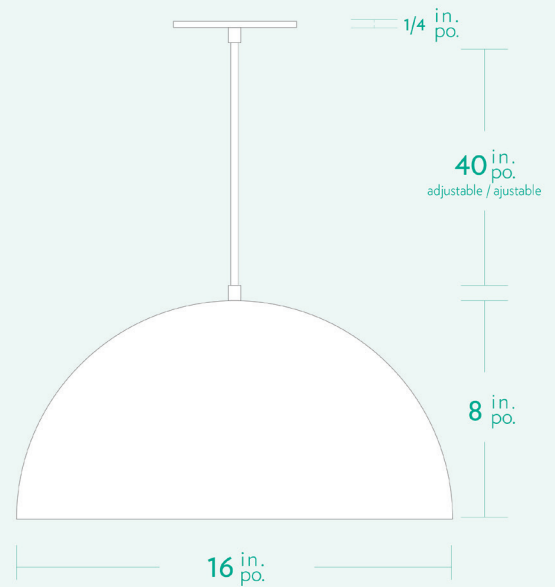

AM/PM

L U M I N A I R E S F A I T S M A I N

HEMISPHERE 16

CARACTÉRISTIQUES

- Dimensions Hors-Tout : (Longueur x Hauteur x Profondeur)
  16 x 48 (ajustable) x 16 po.
- Base : Circulaire **5 po. x 1/4 po.**
- Abat-jour : Aluminium revêtement en poudre 16 po.
- Matériaux : Métal, Porcelaine, Verre

ÉCLAIRAGE

- Incandescent, graduable et compatible DEL
- Inclus : 1x ampoule DEL G25 - E26 7W - 3000K - 650 lumens (*pas incluse pour l'Europe*)
- 60 Watt maximum
- Culot **E26** (*E27 pour l'Europe*)
- 110V - 220V

FINITIONS

Ce modèle est disponible dans une variété de finitions. Vous pouvez consulter les couleurs affichées sur cette fiche et en ligne à l'adresse ampmlighting.com/fr/inspirations/finitions/

POSSIBILITÉ D'INSTALLATION

Plafond

Étude et conception

CERTIFICATION
UL pour Canada & USA

Etsy /ampmlighting
ampmlighting.com - luminairesampm.com
Conçu et fabriqué à la main au Québec/Canada