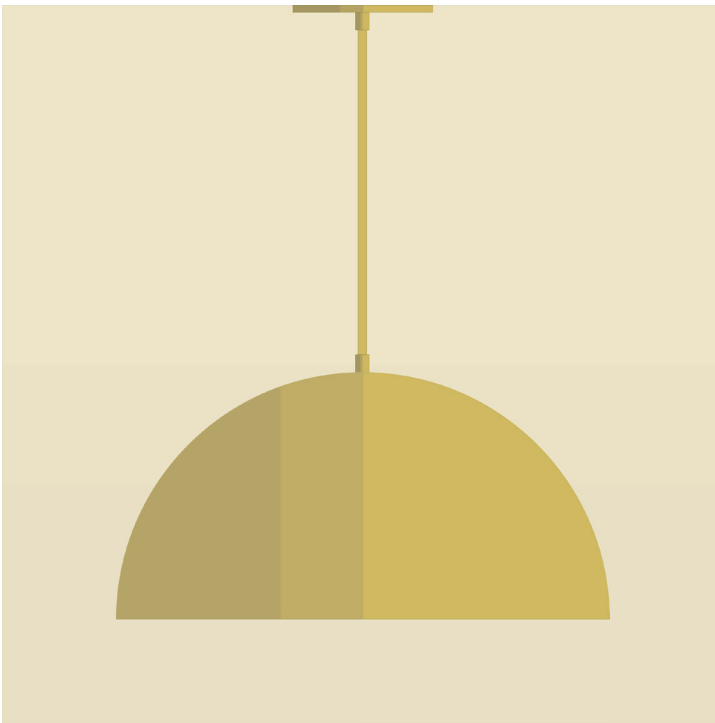

AM/PM

L U M I N A I R E S F A I T S M A I N

HEMISPHERE 16

CARACTÉRISTIQUES

- Dimensions Hors-Tout : (Longueur x Hauteur x Profondeur)
  16 x 48 (ajustable) x 16 po.
- Base : Circulaire **5 po. x 1/4 po.**
- Abat-jour : Aluminium revêtement en poudre 16 po.
- Matériaux : Métal, Porcelaine, Verre

ÉCLAIRAGE

- Incandescent, graduable et compatible DEL
- Inclus : 1x ampoule DEL G25 - E26 7W - 3000K - 650 lumens (*pas incluse pour l'Europe*)
- 60 Watt maximum
- Culot **E26** (*E27 pour l'Europe*)
- 110V - 220V

FINITIONS

Ce modèle est disponible dans une variété de finitions. Vous pouvez consulter les couleurs affichées sur cette fiche et en ligne à l'adresse ampmlighting.com/fr/inspirations/finitions/

POSSIBILITÉ D'INSTALLATION

Plafond

Étude et conception

CERTIFICATION
UL pour Canada & USA

Etsy /ampmlighting
ampmlighting.com - luminairesampm.com
Conçu et fabriqué à la main au Québec/Canada