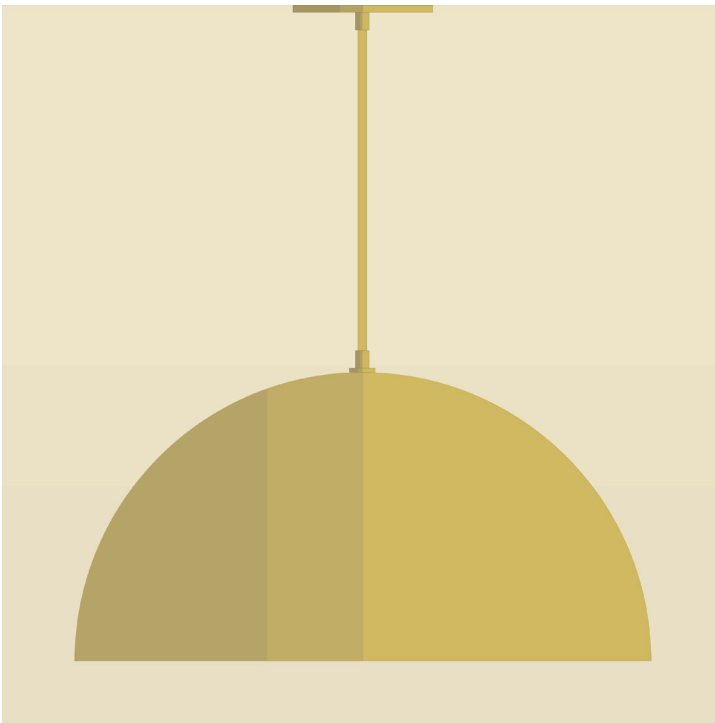

AM/PM

H A N D C R A F T E D L U M I N A I R E S

HEMISPHERE 20

SPECIFICATIONS

- Overall Dimensions : (Width x Height x Depth)
  20 x 48 (adjustable) x 20 in.
- Base : Circular **5 in.** x **1/4 in.** thick.
- Shade : 20 in. Powdercoat Aluminum
- Materials : Metal, Porcelain, Glass

LIGHTING

- Incandescent, dimmable and LED compatible
- Include : 1x LED lightbulb G25 - E26 7W - 3000K - 650 lumens (not included for Europe)
- 60 Watt maximum
- **E26 Socket (E27 for Europe)**
- 110V - 220V

FINISHES

This model is available in a variety of finishes. You can consult the colors displayed on this product sheet or on-line at ampmlighting.com/inspirations/finishes/

INSTALLATION POSSIBILITY

Ceiling

CERTIFICATION
UL for Canada & USA

Etsy /ampmlighting
ampmlighting.com - luminairesampm.com
Designed and handcrafted in Quebec/Canada