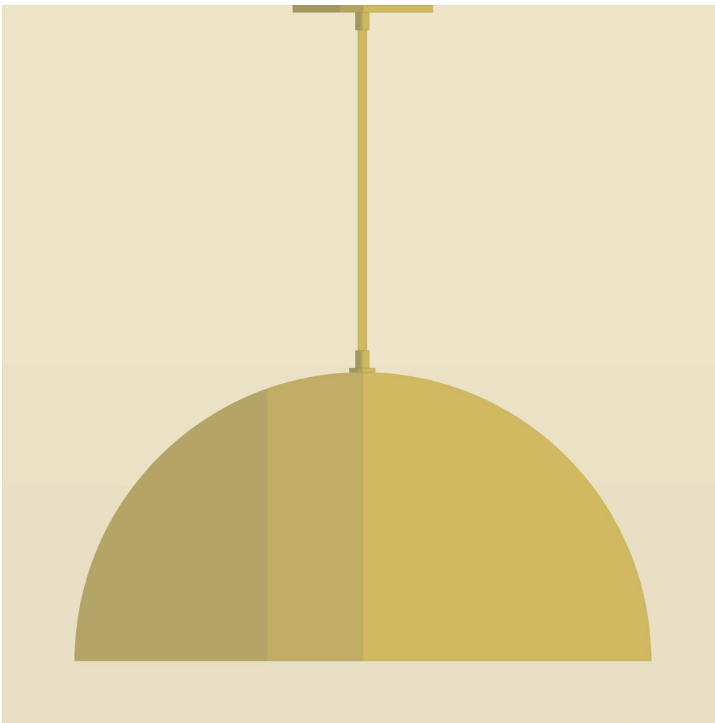

AM/PM

L U M I N A I R E S F A I T S M A I N

HEMISPHERE 20

CARACTÉRISTIQUES

- Dimensions Hors-Tout : (Longueur x Hauteur x Profondeur)
  20 x 48 (ajustable) x 20 po.
- Base : Circulaire **5** po. x **1/4** po.
- Abat-jour : Aluminium revêtement en poudre 20 po.
- Matériaux : Métal, Porcelaine, Verre

ÉCLAIRAGE

- Incandescent, graduable et compatible DEL
- Inclus : 1x ampoule DEL G25 - E26
  7W - 3000K - 650 lumens (pas incluse pour l'Europe)
- 60 Watt maximum
- Culot **E26** (E27 pour l'Europe)
- 110V - 220V

FINITIONS

Ce modèle est disponible dans une variété de finitions. Vous pouvez consulter les couleurs affichées sur cette fiche et en ligne à l'adresse ampmlighting.com/fr/inspirations/finitions/

POSSIBILITÉ D'INSTALLATION

Plafond

Étude | Design | Production

CERTIFICATION
UL pour Canada & USA

Etsy /ampmlighting
ampmlighting.com - luminairesampm.com
Conçu et fabriqué à la main au Québec/Canada