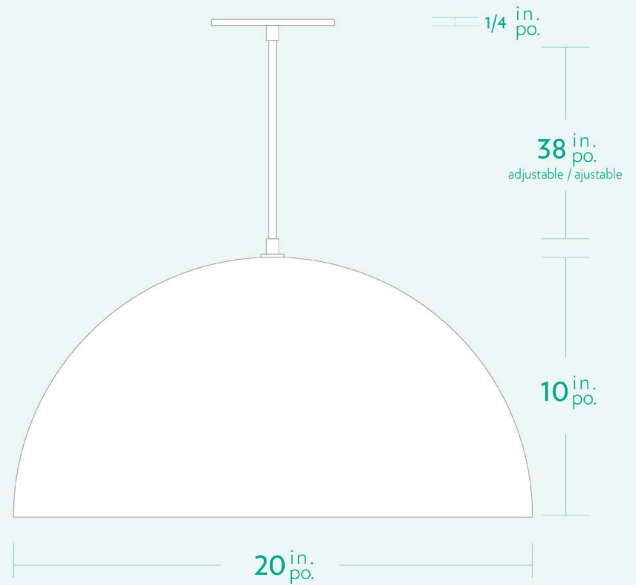

AM/PM

H A N D C R A F T E D L U M I N A I R E S

HEMISPHERE 20

SPECIFICATIONS

- Overall Dimensions : (Width x Height x Depth)
  20 x 48 (adjustable) x 20 in.
- Base : Circular **5 in.** x **1/4 in.** thick.
- Shade : 20 in. Powdercoat Aluminum
- Materials : Metal, Porcelain, Glass

LIGHTING

- Incandescent, dimmable and LED compatible
- Include : 1x LED lightbulb G25 - E26 7W - 3000K - 650 lumens (not included for Europe)
- 60 Watt maximum
- **E26 Socket (E27 for Europe)**
- 110V - 220V

FINISHES

This model is available in a variety of finishes. You can consult the colors displayed on this product sheet or on-line at ampmlighting.com/inspirations/finishes/

INSTALLATION POSSIBILITY

Ceiling

CERTIFICATION
UL for Canada & USA

Etsy /ampmlighting
ampmlighting.com - luminairesampm.com
Designed and handcrafted in Quebec/Canada