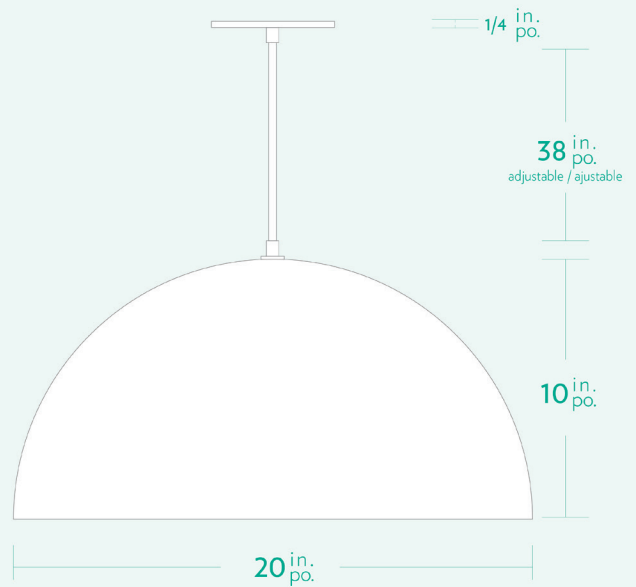

AM/PM

L U M I N A I R E S F A I T S M A I N

HEMISPHERE 20

CARACTÉRISTIQUES

- Dimensions Hors-Tout : (Longueur x Hauteur x Profondeur)
  20 x 48 (ajustable) x 20 po.
- Base : Circulaire **5** po. x **1/4** po.
- Abat-jour : Aluminium revêtement en poudre 20 po.
- Matériaux : Métal, Porcelaine, Verre

ÉCLAIRAGE

- Incandescent, graduable et compatible DEL
- Inclus : 1x ampoule DEL G25 - E26
  7W - 3000K - 650 lumens (pas incluse pour l'Europe)
- 60 Watt maximum
- Culot **E26** (E27 pour l'Europe)
- 110V - 220V

FINITIONS

Ce modèle est disponible dans une variété de finitions. Vous pouvez consulter les couleurs affichées sur cette fiche et en ligne à l'adresse ampmlighting.com/fr/inspirations/finitions/

POSSIBILITÉ D'INSTALLATION

Plafond

Étude | Design | Production

CERTIFICATION
UL pour Canada & USA

Etsy /ampmlighting
ampmlighting.com - luminairesampm.com
Conçu et fabriqué à la main au Québec/Canada