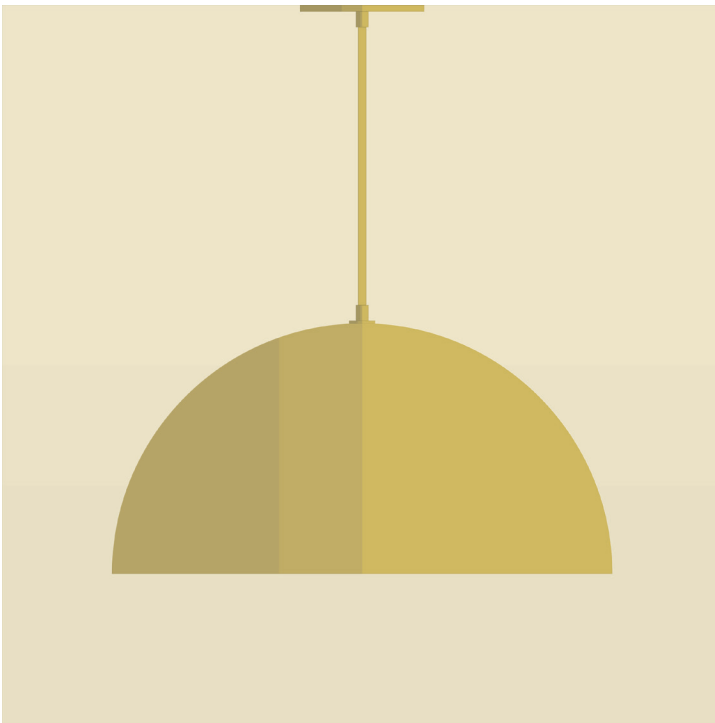

AM/PM

L U M I N A I R E S F A I T S M A I N

HEMISPHERE 24

CARACTÉRISTIQUES

- Dimensions Hors-Tout : (Longueur x Hauteur x Profondeur)
  24 x 48 (ajustable) x 24 po.
- Base : Circulaire **5 po. x 1/4 po.**
- Abat-jour : Aluminium revêtement en poudre 24 po.
- Matériaux : Métal, Porcelaine, Verre

ÉCLAIRAGE

- Incandescent, graduable et compatible DEL
- Inclus : 1x ampoule DEL G40 - E26 8.5W - 3000K - 800 lumens (pas incluse pour l'Europe)
- 60 Watt maximum
- Culot **E26** (E27 pour l'Europe)
- 110V - 220V

FINITIONS

Ce modèle est disponible dans une variété de finitions. Vous pouvez consulter les couleurs affichées sur cette fiche et en ligne à l'adresse ampmlighting.com/fr/inspirations/finitions/

POSSIBILITÉ D'INSTALLATION

Plafond

CERTIFICATION
UL pour Canada & USA

Etsy /ampmlighting
ampmlighting.com - luminairesampm.com
Conçu et fabriqué à la main au Québec/Canada