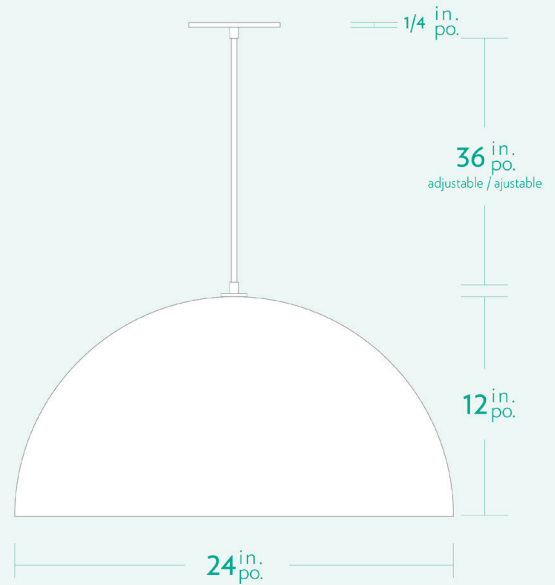

AM/PM

H A N D C R A F T E D L U M I N A I R E S

HEMISPHERE 24

SPECIFICATIONS

- Overall Dimensions : (Width x Height x Depth)
  24 x 48 (adjustable) x 24 in.
- Base : Circular **5 in.** x **1/4 in.** thick.
- Shade : 24 in. Powdercoat Aluminum
- Materials : Metal, Porcelain, Glass

LIGHTING

- Incandescent, dimmable and LED compatible
- Include : 1x LED lightbulb G40 - E26 8.5W - 3000K - 800 lumens (not included for Europe)
- 60 Watt maximum
- **E26 Socket (E27 for Europe)**
- 110V - 220V

FINISHES

This model is available in a variety of finishes. You can consult the colors displayed on this product sheet or on-line at ampmlighting.com/inspirations/finishes/

INSTALLATION POSSIBILITY

Ceiling

CERTIFICATION
UL for Canada & USA

Etsy [f](#) [i](#) [p](#) /ampmlighting
ampmlighting.com - luminairesampm.com
Designed and handcrafted in Quebec/Canada