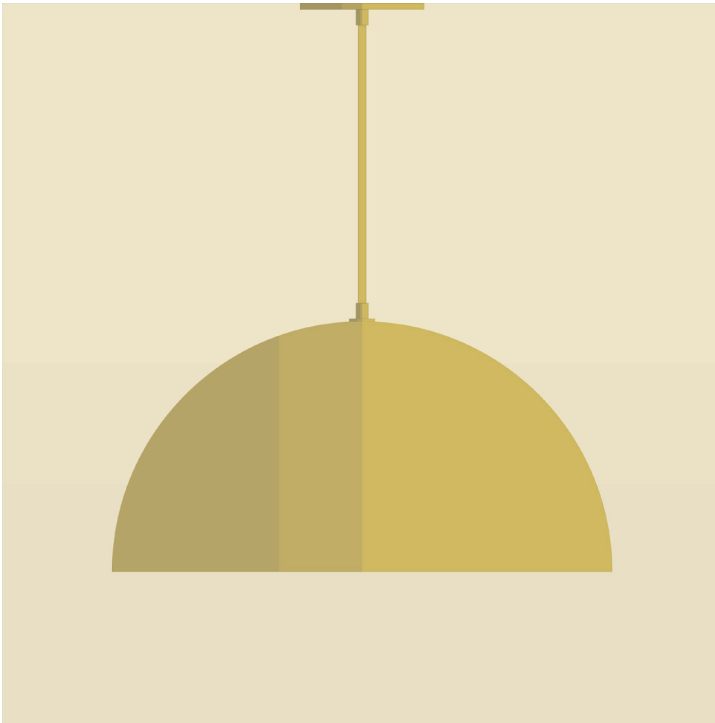

AM/PM

H A N D C R A F T E D L U M I N A I R E S

HEMISPHERE 24

SPECIFICATIONS

- Overall Dimensions : (Width x Height x Depth)
  24 x 48 (adjustable) x 24 in.
- Base : Circular **5 in.** x **1/4 in.** thick.
- Shade : 24 in. Powdercoat Aluminum
- Materials : Metal, Porcelain, Glass

LIGHTING

- Incandescent, dimmable and LED compatible
- Include : 1x LED lightbulb G40 - E26 8.5W - 3000K - 800 lumens (not included for Europe)
- 60 Watt maximum
- **E26 Socket (E27 for Europe)**
- 110V - 220V

FINISHES

This model is available in a variety of finishes. You can consult the colors displayed on this product sheet or on-line at ampmlighting.com/inspirations/finishes/

INSTALLATION POSSIBILITY

Ceiling

CERTIFICATION
UL for Canada & USA

Etsy [f](#) [i](#) [p](#) /ampmlighting
ampmlighting.com - luminairesampm.com
Designed and handcrafted in Quebec/Canada