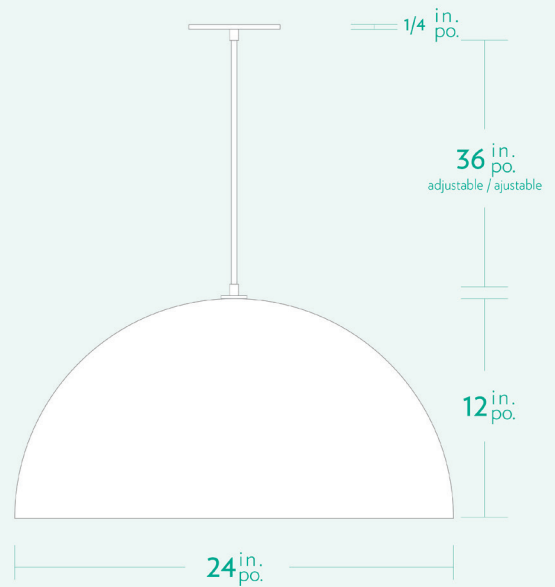

AM/PM

L U M I N A I R E S F A I T S M A I N

HEMISPHERE 24

CARACTÉRISTIQUES

- Dimensions Hors-Tout : (Longueur x Hauteur x Profondeur)
  24 x 48 (ajustable) x 24 po.
- Base : Circulaire **5 po. x 1/4 po.**
- Abat-jour : Aluminium revêtement en poudre 24 po.
- Matériaux : Métal, Porcelaine, Verre

ÉCLAIRAGE

- Incandescent, graduable et compatible DEL
- Inclus : 1x ampoule DEL G40 - E26 8.5W - 3000K - 800 lumens (pas incluse pour l'Europe)
- 60 Watt maximum
- Culot **E26** (E27 pour l'Europe)
- 110V - 220V

FINITIONS

Ce modèle est disponible dans une variété de finitions. Vous pouvez consulter les couleurs affichées sur cette fiche et en ligne à l'adresse ampmlighting.com/fr/inspirations/finitions/

POSSIBILITÉ D'INSTALLATION

Plafond

CERTIFICATION
UL pour Canada & USA

Etsy /ampmlighting
ampmlighting.com - luminairesampm.com
Conçu et fabriqué à la main au Québec/Canada