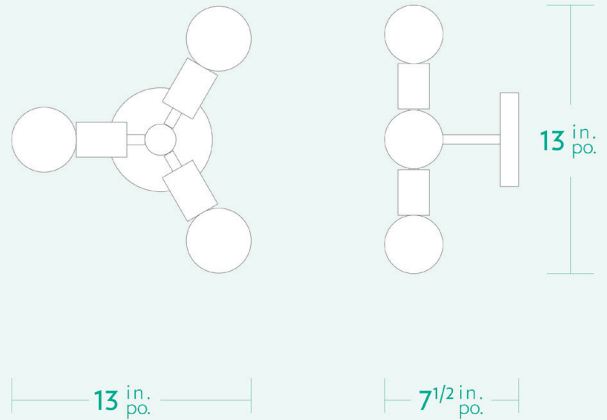

AM/PM

L U M I N A I R E S F A I T S M A I N

ROTOR

CARACTÉRISTIQUES

- Dimensions Hors-Tout : (Largeur x Hauteur x Profondeur)
  13 x 7^{1/2} x 13 in.
- Base : Circulaire **5 po. x 1 po.**
- Abat-jour : Aucun, Ampoule apparente
- Matériaux : Métal, Verre

ÉCLAIRAGE

- Incandescent, graduable et compatible DEL
- Inclus : 3x ampoule DEL G25 - E26
  7W - 3000K - 650 lumens (*pas incluse pour l'Europe*)
- 60 Watt maximum
- Culot **E26** (*E27 pour l'Europe*)
- 110V - 220V

FINITIONS

Ce modèle est disponible dans une variété de finitions. Vous pouvez consulter les couleurs affichées sur cette fiche et en ligne à l'adresse ampmlighting.com/fr/inspirations/finitions/

POSSIBILITÉ D'INSTALLATION

Plafond

Mural

Étude | @ampmlighting

CERTIFICATION
UL pour Canada & USA

Etsy /ampmlighting
ampmlighting.com - luminairesampm.com
Conçu et fabriqué à la main au Québec/Canada