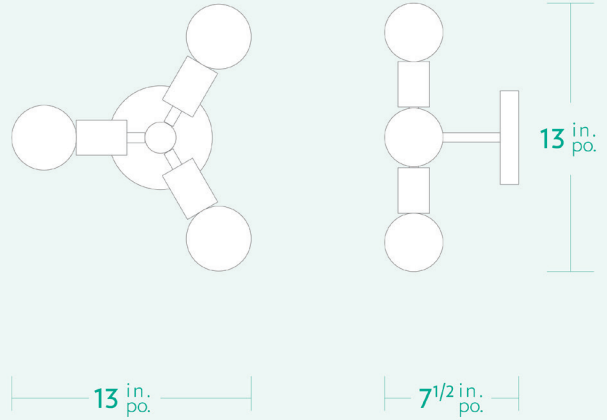

AM/PM

H A N D C R A F T E D L U M I N A I R E S

ROTOR

SPECIFICATIONS

- Overall Dimensions : (Width x Height x Depth)
  13 x 7¹/₂ x 13 in.
- Base : Circular **5 in.** x **1 in.** thick.
- Shade : None, Apparent lightbulb
- Materials : Metal, Glass

LIGHTING

- Incandescent, dimmable and LED compatible
- Include : 3x LED lightbulb G25 - E26 7W - 3000K - 650 lumens (*not included for Europe*)
- 60 Watt maximum
- **E26 Socket** (*E27 for Europe*)
- 110V - 220V

FINISHES

This model is available in a variety of finishes. You can consult the colors displayed on this product sheet or on-line at ampmlighting.com/inspirations/finishes/

INSTALLATION POSSIBILITY

Ceiling

Wall

Étude | @ampmlighting

CERTIFICATION
UL for Canada & USA

Etsy /ampmlighting
ampmlighting.com - luminairesampm.com
Designed and handcrafted in Quebec/Canada