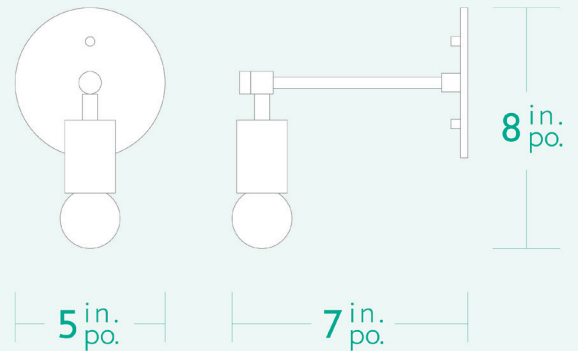

AM/PM

L U M I N A I R E S F A I T S M A I N

CANVAS

CARACTÉRISTIQUES

- Dimensions Hors-Tout : (Largeur x Hauteur x Profondeur)
  5 x 8 x 7 po.
- Base : Circulaire **5 po.** x **1/4 po.**
- Abat-jour : Aucun, Ampoule apparente
- Matériaux : Métal, Thermoplastique, Verre

ÉCLAIRAGE

- Incandescent, graduable et compatible DEL
- Inclus : 1x ampoule DEL A15 - E26
  7W - 3000K - 700 lumens (pas incluse pour l'Europe)
- 60 Watt maximum
- Culot **E26** (E27 pour l'Europe)
- 110V - 220V

FINITIONS

Ce modèle est disponible dans une variété de finitions. Vous pouvez consulter les couleurs affichées sur cette fiche et en ligne à l'adresse ampmlighting.com/fr/inspirations/finitions/

POSSIBILITÉ D'INSTALLATION

Mural

Étude de design

CERTIFICATION
UL pour Canada & USA

Etsy /ampmlighting
ampmlighting.com - luminairesampm.com
Conçu et fabriqué à la main au Québec/Canada