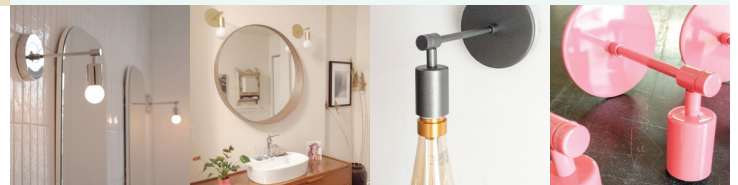

AM/PM

L U M I N A I R E S F A I T S M A I N

CANVAS

CARACTÉRISTIQUES

- Dimensions Hors-Tout : (Largeur x Hauteur x Profondeur)
  5 x 8 x 7 po.
- Base : Circulaire **5 po.** x **1/4 po.**
- Abat-jour : Aucun, Ampoule apparente
- Matériaux : Métal, Thermoplastique, Verre

ÉCLAIRAGE

- Incandescent, graduable et compatible DEL
- Inclus : 1x ampoule DEL A15 - E26
  7W - 3000K - 700 lumens (pas incluse pour l'Europe)
- 60 Watt maximum
- Culot **E26** (E27 pour l'Europe)
- 110V - 220V

FINITIONS

Ce modèle est disponible dans une variété de finitions. Vous pouvez consulter les couleurs affichées sur cette fiche et en ligne à l'adresse ampmlighting.com/fr/inspirations/finitions/

POSSIBILITÉ D'INSTALLATION

Mural

Étude de design

CERTIFICATION
UL pour Canada & USA

Etsy /ampmlighting
ampmlighting.com - luminairesampm.com
Conçu et fabriqué à la main au Québec/Canada