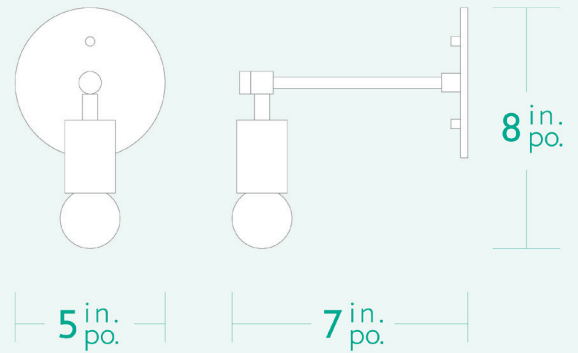

AM/PM

H A N D C R A F T E D L U M I N A I R E S

CANVAS

SPECIFICATIONS

- Overall Dimensions : (Width x Height x Depth)
  5 x 8 x 7 in.
- Base : Circular **5 in.** x **1/4 in.** thick.
- Shade : None, Apparent lightbulb
- Materials : Metal, Thermoplastic, Glass

LIGHTING

- Incandescent, dimmable and LED compatible
- Include : 1x LED lightbulb A15 - E26 7W - 3000K - 700 lumens (*not included for Europe*)
- 60 Watt maximum
- **E26 Socket** (*E27 for Europe*)
- 110V - 220V

FINISHES

This model is available in a variety of finishes. You can consult the colors displayed on this product sheet or on-line at ampmlighting.com/inspirations/finishes/

INSTALLATION POSSIBILITY

Wall

Étude | @ampmlighting

CERTIFICATION
UL for Canada & USA

Etsy /ampmlighting
ampmlighting.com - luminairesampm.com
Designed and handcrafted in Quebec/Canada