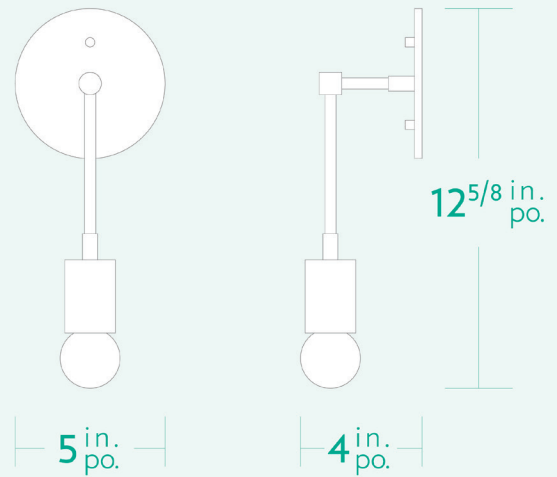

AM/PM

H A N D C R A F T E D L U M I N A I R E S

CLOCKWISE

SPECIFICATIONS

- Overall Dimensions : (Width x Height x Depth)
5 x 12^{5/8} x 4 in.
- Base : Circular **5 in.** x **1/4** in thick.
- Shade : None, Apparent lightbulb
- Materials : Metal, Thermoplastic, Glass

CERTIFICATION
UL for Canada & USA

Etsy /ampmlighting
ampmlighting.com - luminairesampm.com
Designed and handcrafted in Quebec/Canada

AM/PM

L U M I N A I R E S F A I T S M A I N

CLOCKWISE

CARACTÉRISTIQUES

- Dimensions Hors-Tout : (Largeur x Hauteur x Profondeur)
5 x 12^{5/8} x 4 po.
- Base : Circulaire **5 po.** x **1/4 po.**
- Abat-jour : Aucun, Ampoule apparente
- Matériaux : Métal, Thermoplastique, Verre

ÉCLAIRAGE

- Incandescent, graduable et compatible DEL
- Inclus : 1x ampoule DEL A15 - E26
7W - 3000K - 700 lumens (*pas incluse pour l'Europe*)
- 60 Watt maximum
- Culot **E26** (*E27 pour l'Europe*)
- 110V - 220V