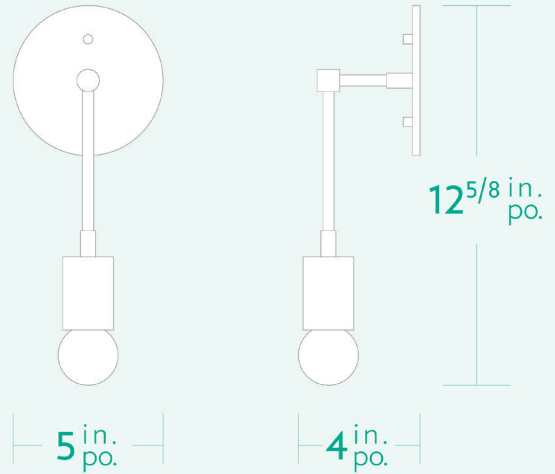

AM/PM

H A N D C R A F T E D L U M I N A I R E S

CLOCKWISE

SPECIFICATIONS

- Overall Dimensions : (Width x Height x Depth)
5 x 12^{5/8} x 4 in.
- Base : Circular **5 in.** x **1/4** in thick.
- Shade : None, Apparent lightbulb
- Materials : Metal, Thermoplastic, Glass

LIGHTING

- Incandescent, dimmable and LED compatible
- Include : 1x LED lightbulb A15 - E26 7W - 3000K - 700 lumens (*not included for Europe*)
- 60 Watt maximum
- **E26 Socket** (*E27 for Europe*)
- 110V - 220V

CERTIFICATION
UL for Canada & USA

Etsy /ampmlighting
ampmlighting.com - luminairesampm.com
Designed and handcrafted in Quebec/Canada

AM/PM

L U M I N A I R E S F A I T S M A I N

CLOCKWISE

CARACTÉRISTIQUES

- Dimensions Hors-Tout : (Largeur x Hauteur x Profondeur)
5 x 12^{5/8} x 4 po.
- Base : Circulaire **5 po.** x **1/4 po.**
- Abat-jour : Aucun, Ampoule apparente
- Matériaux : Métal, Thermoplastique, Verre

ÉCLAIRAGE

- Incandescent, graduable et compatible DEL
- Inclus : 1x ampoule DEL A15 - E26
7W - 3000K - 700 lumens (*pas incluse pour l'Europe*)
- 60 Watt maximum
- Culot **E26** (*E27 pour l'Europe*)
- 110V - 220V