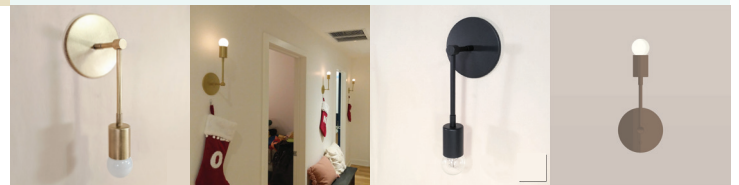

AM/PM

H A N D C R A F T E D L U M I N A I R E S

CLOCKWISE

SPECIFICATIONS

- Overall Dimensions : (Width x Height x Depth)
5 x 12^{5/8} x 4 in.
- Base : Circular **5 in.** x **1/4** in thick.
- Shade : None, Apparent lightbulb
- Materials : Metal, Thermoplastic, Glass

CERTIFICATION
UL for Canada & USA

Etsy /ampmlighting
ampmlighting.com - luminairesampm.com
Designed and handcrafted in Quebec/Canada

AM/PM

L U M I N A I R E S F A I T S M A I N

CLOCKWISE

CARACTÉRISTIQUES

- Dimensions Hors-Tout : (Largeur x Hauteur x Profondeur)
5 x 12^{5/8} x 4 po.
- Base : Circulaire **5 po.** x **1/4 po.**
- Abat-jour : Aucun, Ampoule apparente
- Matériaux : Métal, Thermoplastique, Verre

ÉCLAIRAGE

- Incandescent, graduable et compatible DEL
- Inclus : 1x ampoule DEL A15 - E26
7W - 3000K - 700 lumens (*pas incluse pour l'Europe*)
- 60 Watt maximum
- Culot **E26** (*E27 pour l'Europe*)
- 110V - 220V