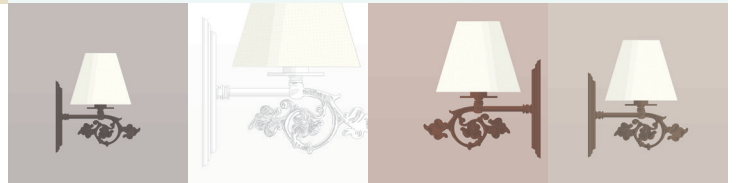

AM/PM

L U M I N A I R E S F A I T S M A I N

DOROTHY

Version Gothique

CARACTÉRISTIQUES

- Dimensions Hors-Tout : (Longueur x Hauteur x Profondeur)
  6 x 9^{3/4} x 8^{1/4} po.
- Base : Octo-Rectangulaire
  7 x 4^{3/4} x 1 po.
- Abat-jour : 100% Lin Blanc Cassé
- Matériaux : Métal, Porcelaine, Verre

ÉCLAIRAGE

- Incandescent, graduable et compatible DEL
- Inclus : 1x ampoule DEL B11 - E12
  5W - 3000K - 500 lumens (pas incluse pour l'Europe)
- 60 Watt maximum
- Culot **E12** (E14 pour l'Europe)
- 110V - 220V

FINITIONS

Ce modèle est disponible dans une variété de finitions. Vous pouvez consulter les couleurs affichées sur cette fiche et en ligne à l'adresse ampmlighting.com/fr/inspirations/finitions/

POSSIBILITÉ D'INSTALLATION

Mur

Étude et conception

CERTIFICATION
UL pour Canada & USA

Etsy /ampmlighting
ampmlighting.com - luminairesampm.com
Conçu et fabriqué à la main au Québec/Canada