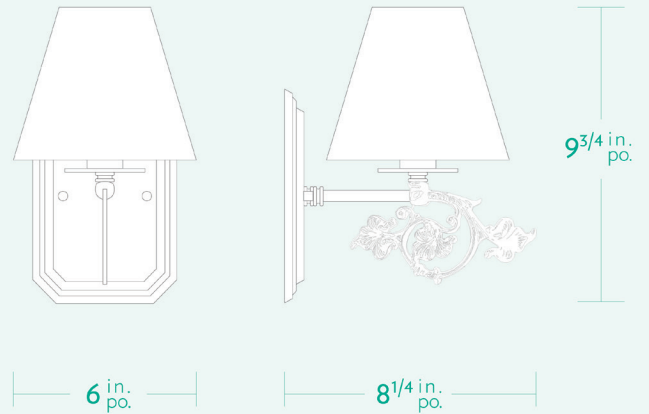

AM/PM

H A N D C R A F T E D L U M I N A I R E S

DOROTHY Gothic Version

SPECIFICATIONS

- Overall Dimensions : (Width x Height x Depth)
  6 x 9^{3/4} x 8^{1/4} in.
- Base : Octo-Rectangular
  7 x 4^{3/4} x 1 in.
- Shade : Off-White 100% Linen
- Materials : Metal, Porcelain, Glass

LIGHTING

- Incandescent, dimmable and LED compatible
- Include : 1x LED lightbulb B11 - E12 5W - 3000K - 500 lumens (*not included for Europe*)
- 60 Watt maximum
- **E12 Socket** (*E14 for Europe*)
- 110V - 220V

FINISHES

This model is available in a variety of finishes. You can consult the colors displayed on this product sheet or online at ampmlighting.com/inspirations/finishes/

INSTALLATION POSSIBILITY

Wall

Étude | @ampmlighting

CERTIFICATION
UL for Canada & USA

Etsy /ampmlighting
ampmlighting.com - luminairesampm.com
Designed and handcrafted in Quebec/Canada