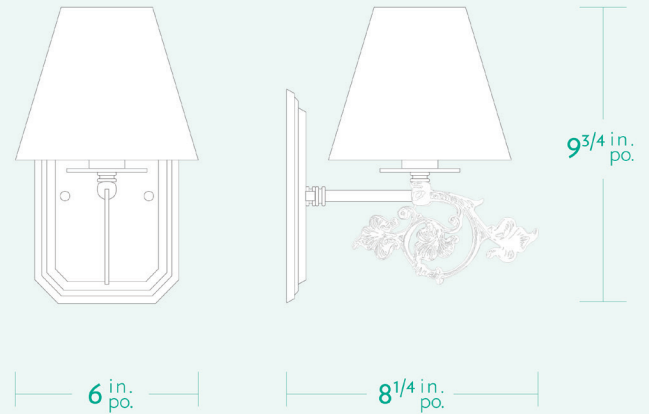

AM/PM

L U M I N A I R E S F A I T S M A I N

DOROTHY

Version Gothique

CARACTÉRISTIQUES

- Dimensions Hors-Tout : (Longueur x Hauteur x Profondeur)
  6 x 9^{3/4} x 8^{1/4} po.
- Base : Octo-Rectangulaire
  7 x 4^{3/4} x 1 po.
- Abat-jour : 100% Lin Blanc Cassé
- Matériaux : Métal, Porcelaine, Verre

ÉCLAIRAGE

- Incandescent, graduable et compatible DEL
- Inclus : 1x ampoule DEL B11 - E12
  5W - 3000K - 500 lumens (pas incluse pour l'Europe)
- 60 Watt maximum
- Culot **E12** (E14 pour l'Europe)
- 110V - 220V

FINITIONS

Ce modèle est disponible dans une variété de finitions. Vous pouvez consulter les couleurs affichées sur cette fiche et en ligne à l'adresse ampmlighting.com/fr/inspirations/finitions/

POSSIBILITÉ D'INSTALLATION

Mur

Étude et conception

CERTIFICATION
UL pour Canada & USA

Etsy /ampmlighting
ampmlighting.com - luminairesampm.com
Conçu et fabriqué à la main au Québec/Canada