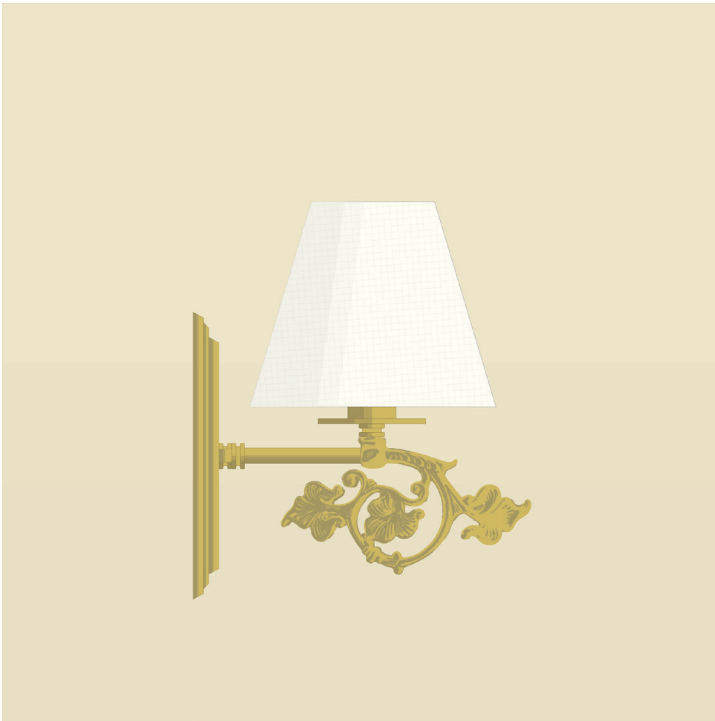

AM/PM

H A N D C R A F T E D L U M I N A I R E S

DOROTHY Gothic Version

SPECIFICATIONS

- Overall Dimensions : (Width x Height x Depth)
  6 x 9^{3/4} x 8^{1/4} in.
- Base : Octo-Rectangular
  7 x 4^{3/4} x 1 in.
- Shade : Off-White 100% Linen
- Materials : Metal, Porcelain, Glass

LIGHTING

- Incandescent, dimmable and LED compatible
- Include : 1x LED lightbulb B11 - E12 5W - 3000K - 500 lumens (*not included for Europe*)
- 60 Watt maximum
- **E12 Socket** (*E14 for Europe*)
- 110V - 220V

FINISHES

This model is available in a variety of finishes. You can consult the colors displayed on this product sheet or online at ampmlighting.com/inspirations/finishes/

INSTALLATION POSSIBILITY

Wall

Étude | @ampmlighting

CERTIFICATION
UL for Canada & USA

Etsy /ampmlighting
ampmlighting.com - luminairesampm.com
Designed and handcrafted in Quebec/Canada