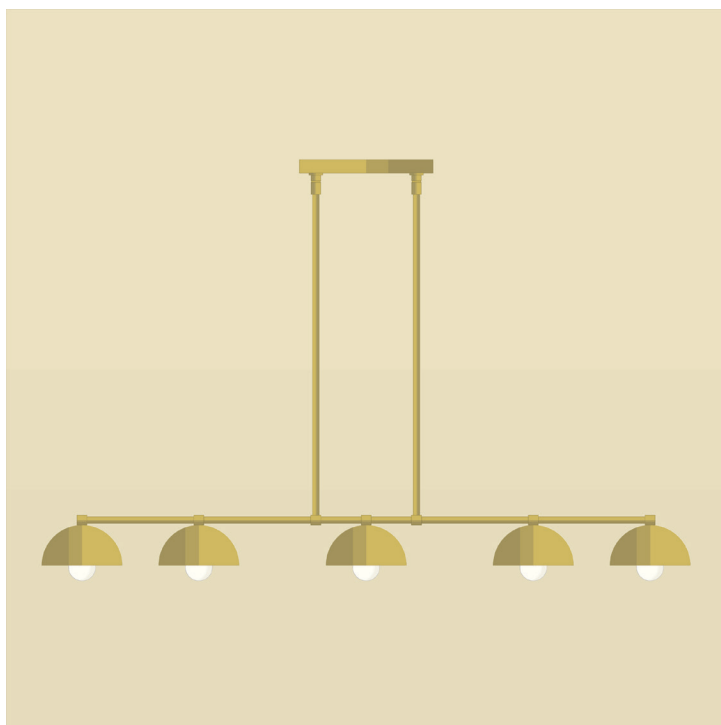

AM/PM

H A N D C R A F T E D L U M I N A I R E S

BARKA

SPECIFICATIONS

- Overall Dimensions : (Width x Height x Depth)
  48^{1/2} x 32 x 6 in.
- Base : Rectangular **10 in.** x **1 in.**
- Shade : 6in. Powdercoated dome
- Materials : Metal, Porcelain, Glass

LIGHTING

- Incandescent, dimmable and LED compatible
- Include : 5x LED lightbulb A15 - E26 7W - 3000K - 700 lumens (*not included for Europe*)
- 60 Watt maximum
- **E26 Socket** (*E27 for Europe*)
- 110V - 220V

FINISHES

This model is available in a variety of finishes. You can consult the colors displayed on this product sheet or on-line at ampmlighting.com/inspirations/finishes/

INSTALLATION POSSIBILITY

Ceiling

Étude | @ampmlighting

CERTIFICATION
UL for Canada & USA

Etsy /ampmlighting
ampmlighting.com - luminairesampm.com
Designed and handcrafted in Quebec/Canada