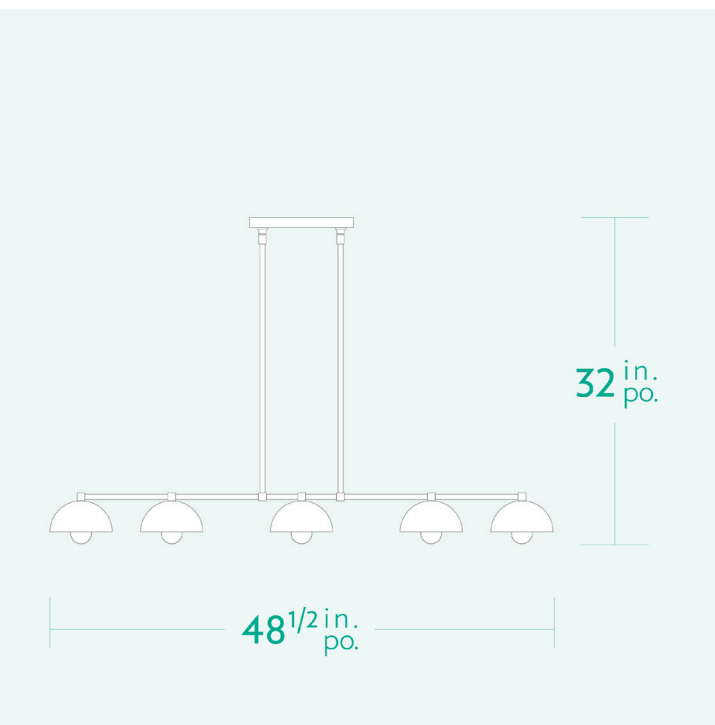

AM/PM

H A N D C R A F T E D L U M I N A I R E S

BARKA

SPECIFICATIONS

- Overall Dimensions : (Width x Height x Depth)
  48^{1/2} x 32 x 6 in.
- Base : Rectangular **10 in.** x **1 in.**
- Shade : 6in. Powdercoated dome
- Materials : Metal, Porcelain, Glass

LIGHTING

- Incandescent, dimmable and LED compatible
- Include : 5x LED lightbulb A15 - E26 7W - 3000K - 700 lumens (*not included for Europe*)
- 60 Watt maximum
- **E26 Socket** (*E27 for Europe*)
- 110V - 220V

FINISHES

This model is available in a variety of finishes. You can consult the colors displayed on this product sheet or on-line at ampmlighting.com/inspirations/finishes/

INSTALLATION POSSIBILITY

Ceiling

Étude | @ampmlighting

CERTIFICATION
UL for Canada & USA

Etsy /ampmlighting
ampmlighting.com - luminairesampm.com
Designed and handcrafted in Quebec/Canada