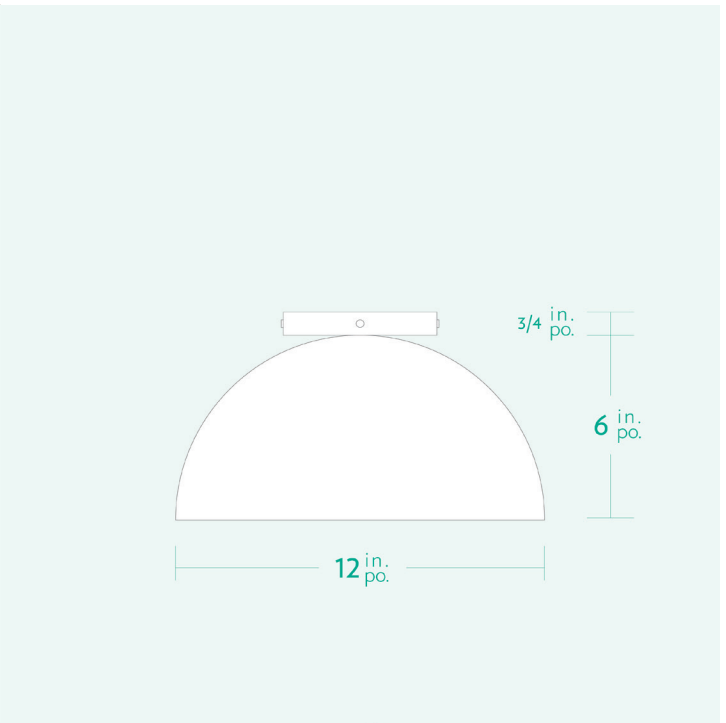

AM/PM

L U M I N A I R E S F A I T S M A I N

HEMISPHERE 12

Version Plafonnier

CARACTÉRISTIQUES

- Dimensions Hors-Tout : (Longueur x Hauteur x Profondeur)
  12 x 6^{3/4} x 12 po.
- Base : Circulaire **5** po. x **3/4** po.
- Abat-jour : Aluminium revêtement en poudre 12 po.
- Matériaux : Métal, Porcelaine, Verre

ÉCLAIRAGE

- Incandescent, graduable et compatible DEL
- Inclus : 1x ampoule DEL G25 - E26 7W - 3000K - 650 lumens (*pas incluse pour l'Europe*)
- 60 Watt maximum
- Culot **E26** (*E27 pour l'Europe*)
- 110V - 220V

FINITIONS

Ce modèle est disponible dans une variété de finitions. Vous pouvez consulter les couleurs affichées sur cette fiche et en ligne à l'adresse ampmlighting.com/fr/inspirations/finitions/

POSSIBILITÉ D'INSTALLATION

Mural

Plafond

Étude | Design | Production

CERTIFICATION
UL pour Canada & USA

Etsy /ampmlighting
ampmlighting.com - luminairesampm.com
Conçu et fabriqué à la main au Québec/Canada