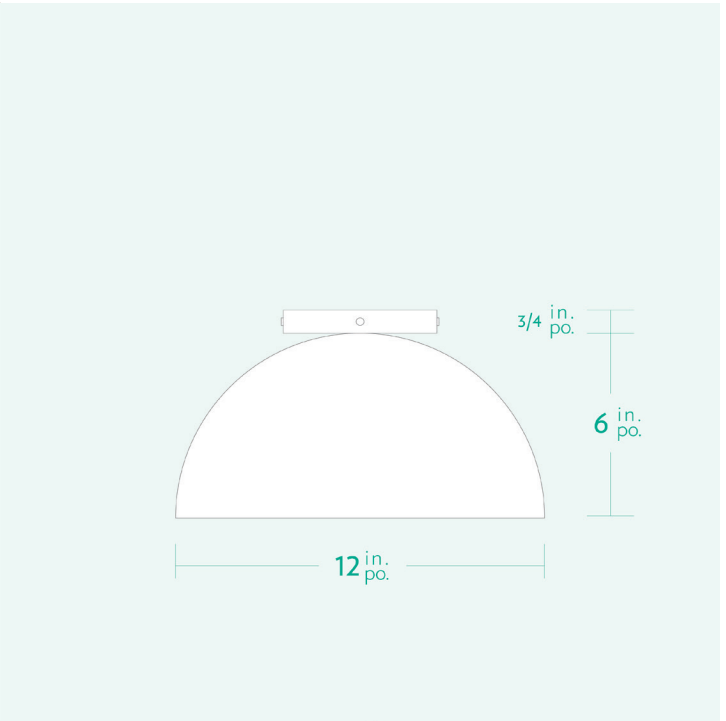

AM/PM

H A N D C R A F T E D L U M I N A I R E S

HEMISPHERE 12 Flushmount Version

SPECIFICATIONS

- Overall Dimensions : (Width x Height x Depth)
  12 x 6^{3/4} x 12 in.
- Base : Circular **5 in.** x **3/4 in.**
- Shade : 12 in. Powdercoat Aluminum
- Materials : Metal, Porcelain, Glass

LIGHTING

- Incandescent, dimmable and LED compatible
- Include : 1x LED lightbulb G25 - E26 7W - 3000K - 650 lumens (*not included for Europe*)
- 60 Watt maximum
- **E26 Socket** (*E27 for Europe*)
- 110V - 220V

FINISHES

This model is available in a variety of finishes. You can consult the colors displayed on this product sheet or on-line at ampmlighting.com/inspirations/finishes/

INSTALLATION POSSIBILITY

Wall

Ceiling

Étude | @ampmlighting

CERTIFICATION
UL for Canada & USA

Etsy /ampmlighting
ampmlighting.com - luminairesampm.com
Designed and handcrafted in Quebec/Canada