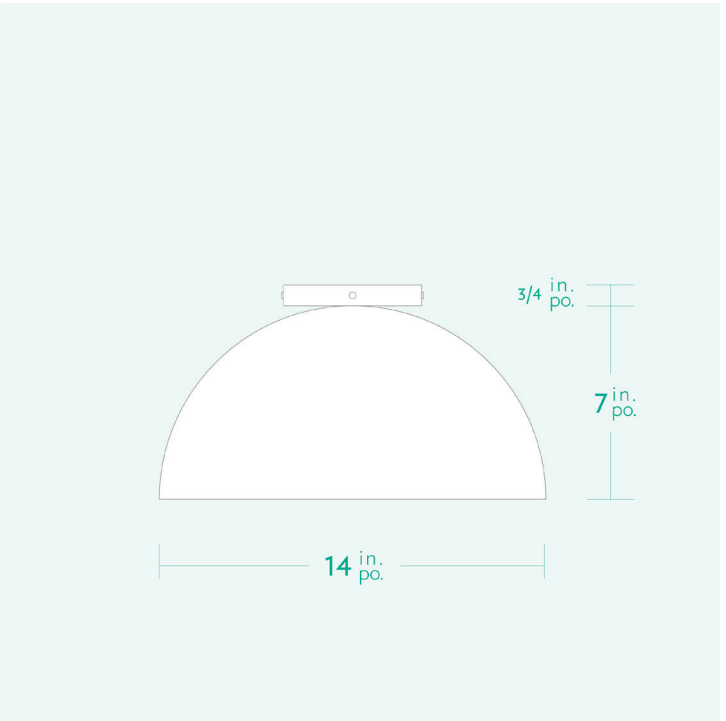

AM/PM

H A N D C R A F T E D L U M I N A I R E S

HEMISPHERE 14 Flushmount Version

SPECIFICATIONS

- Overall Dimensions : (Width x Height x Depth)
  14 x 7^{3/4} x 14 in.
- Base : Circular **5 in.** x **3/4 in.**
- Shade : 14 in. Powdercoat Aluminum
- Materials : Metal, Porcelain, Glass

LIGHTING

- Incandescent, dimmable and LED compatible
- Include : 1x LED lightbulb G25 - E26 7W - 3000K - 650 lumens (*not included for Europe*)
- 60 Watt maximum
- **E26 Socket** (*E27 for Europe*)
- 110V - 220V

FINISHES

This model is available in a variety of finishes. You can consult the colors displayed on this product sheet or on-line at ampmlighting.com/inspirations/finishes/

INSTALLATION POSSIBILITY

Wall

Ceiling

Étude | @ampmlighting

CERTIFICATION
UL for Canada & USA

Etsy /ampmlighting
ampmlighting.com - luminairesampm.com
Designed and handcrafted in Quebec/Canada