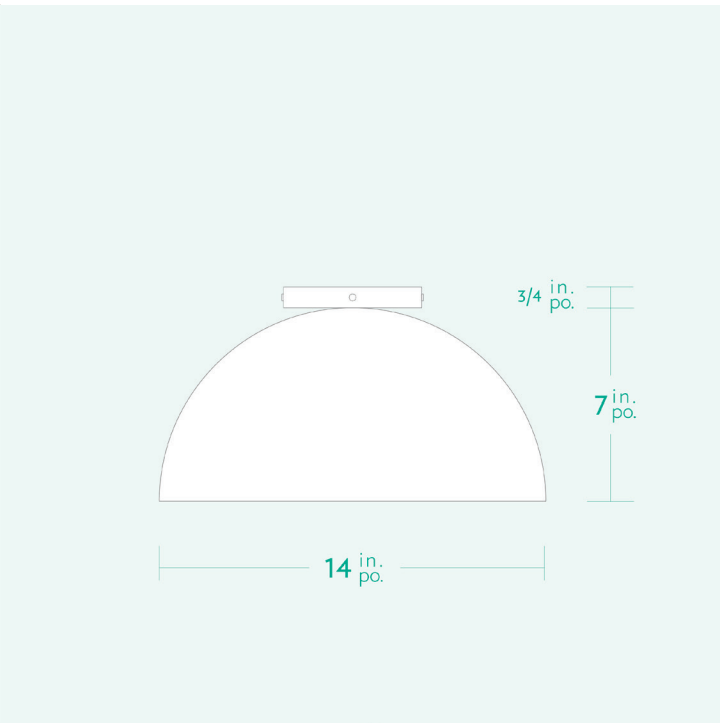

AM/PM

L U M I N A I R E S F A I T S M A I N

HEMISPHERE 14

Version Plafonnier

CARACTÉRISTIQUES

- Dimensions Hors-Tout : (Longueur x Hauteur x Profondeur)
  14 x 7^{3/4} x 14 po.
- Base : Circulaire **5** po. x **3/4** po.
- Abat-jour : Aluminium revêtement peinture cuite 14 po.
- Matériaux : Métal, Porcelaine, Verre

ÉCLAIRAGE

- Incandescent, graduable et compatible DEL
- Inclus : 1x ampoule DEL G25 - E26
  7W - 3000K - 650 lumens (*pas incluse pour l'Europe*)
- 60 Watt maximum
- Culot **E26** (*E27 pour l'Europe*)
- 110V - 220V

FINITIONS

Ce modèle est disponible dans une variété de finitions. Vous pouvez consulter les couleurs affichées sur cette fiche et en ligne à l'adresse ampmlighting.com/fr/inspirations/finitions/

POSSIBILITÉ D'INSTALLATION

Mural

Plafond

Étude et conception

CERTIFICATION
UL pour Canada & USA

Etsy /ampmlighting
ampmlighting.com - luminairesampm.com
Conçu et fabriqué à la main au Québec/Canada