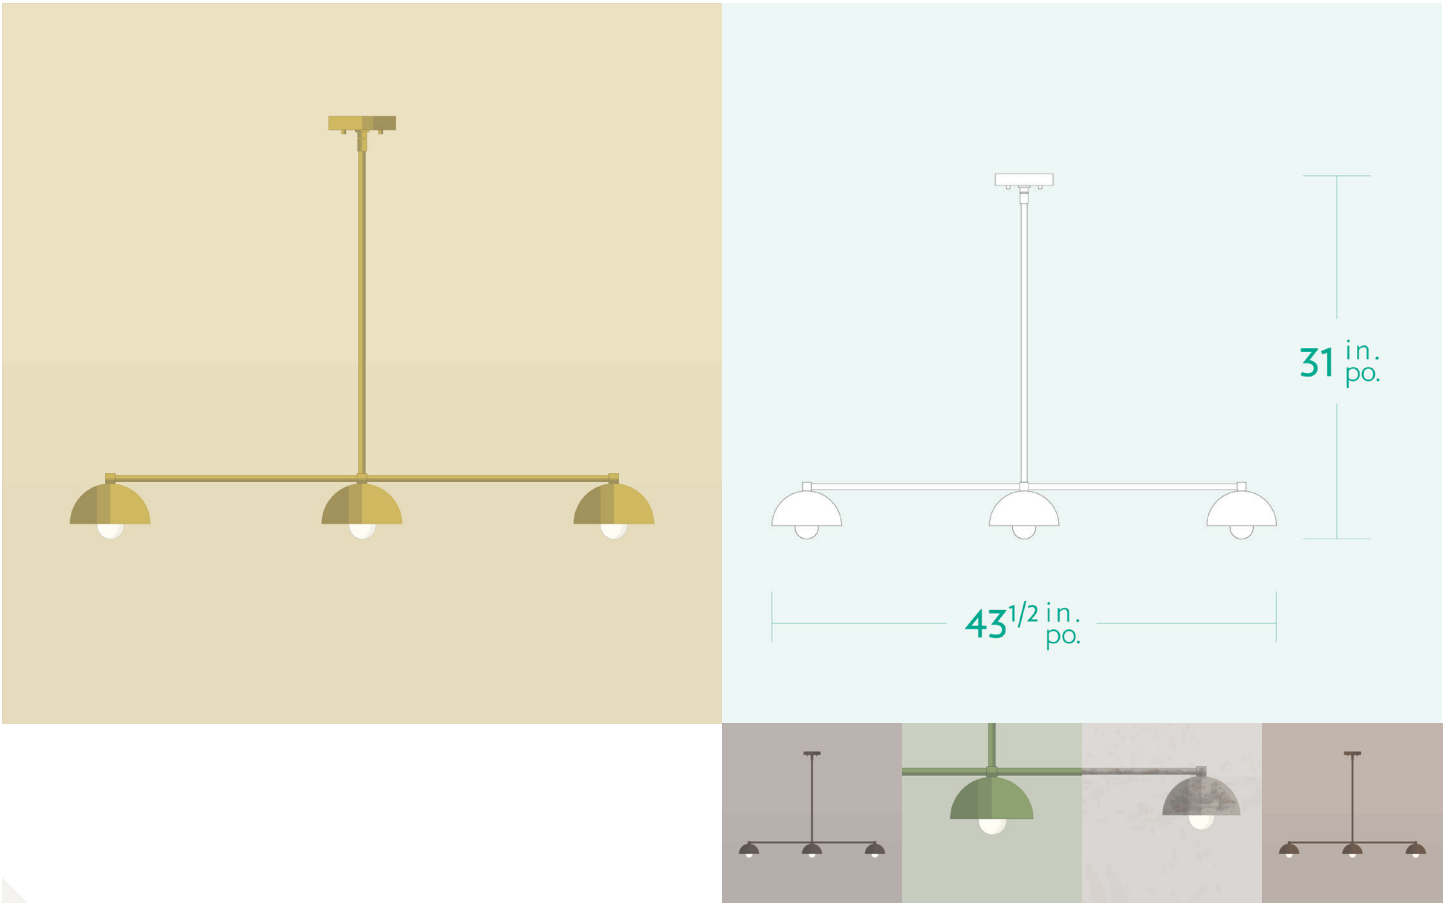

AM/PM

H A N D C R A F T E D L U M I N A I R E S

PISTOLÈS

SPECIFICATIONS

- Overall Dimensions : (Width x Height x Depth)
43^{1/2} x 31 x 6 in.
- Base : Circular **5 in.** x **1 in.**
- Shade : 6in. powdercoated dome shade
- Materials : Metal, Porcelain, Glass

LIGHTING

- Incandescent, dimmable and LED compatible
- Include : 3x LED lightbulb A15 - E26 7W - 3000K - 700 lumens (*not included for Europe*)
- 60 Watt maximum
- **E26 Socket** (*E27 for Europe*)
- 110V - 220V

CARACTÉRISTIQUES

- Dimensions Hors-Tout :
(Longueur x Hauteur x Profondeur)
43^{1/2} x 31 x 6 po.
- Base : Circulaire **5** po. x **1** po.
- Abat-jour: Dôme 6po. recouvert de peinture cuite
- Matériaux : Métal, Porcelaine, Verre

ÉCLAIRAGE

- Incandescent, graduable et compatible DEL
- Inclus : 3x ampoule DEL A15 - E26
7W - 3000K - 700 lumens (*pas incluse pour l'Europe*)
- 60 Watt maximum
- Culot **E26** (*E27 pour l'Europe*)
- 110V - 220V