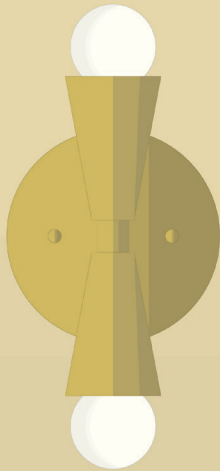

AM/PM

L U M I N A I R E S F A I T S M A I N

MASHA

CARACTÉRISTIQUES

- Dimensions Hors-Tout :
  (Longueur x Hauteur x Profondeur)
  5 x 10^{7/8} x 4 po.
- Base : Circulaire **5 po.** x **1/2 po.**
- Abat-jour : Cônes 2-1/4 po.
  ampoule semi-apparente
- Matériaux : Métal, Porcelaine, Verre

ÉCLAIRAGE

- Incandescent, graduable
  et compatible DEL
- Inclus : 2x ampoule DEL G16.5 - E12
  5W - 3000K - 500 lumens (*pas incluse pour l'Europe*)
- 60 Watt maximum
- Culot **E12** (*E14 pour l'Europe*)
- 110V - 220V

10^{7/8} in.
po.

5 in.
po.

4 in.
po.

FINITIONS

Ce modèle est disponible dans une variété de finitions. Vous pouvez consulter les couleurs affichées sur cette fiche et en ligne à l'adresse ampmlighting.com/fr/inspirations/finitions/