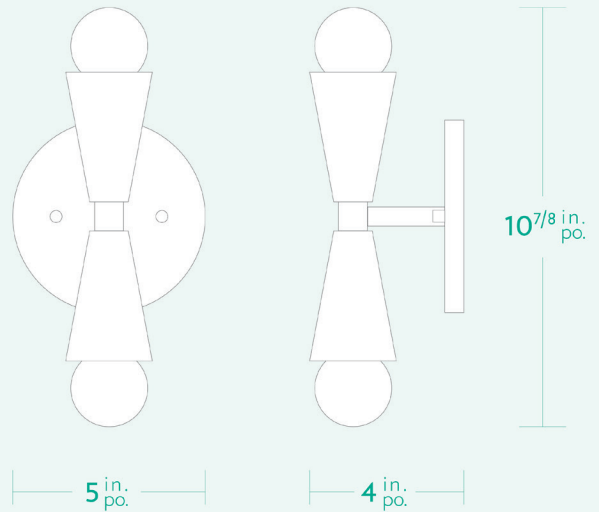

AM/PM

H A N D C R A F T E D L U M I N A I R E S

MASHA

SPECIFICATIONS

- Overall Dimensions : (Width x Height x Depth)
  5 x 10^{7/8} x 4 in.
- Base : Circular **5 in.** x **1/2 in.** thick.
- Shade : 2-1/4 in. cones semi-apparent lightbulb
- Materials : Metal, Porcelain, Glass

LIGHTING

- Incandescent, dimmable and LED compatible
- Include : 2x LED lightbulb G16.5 - E12 5W - 3000K - 500 lumens (*not included for Europe*)
- 60 Watt maximum
- **E12 Socket** (*E14 for Europe*)
- 110V - 220V

FINISHES

This model is available in a variety of finishes. You can consult the colors displayed on this product sheet or on-line at ampmlighting.com/inspirations/finishes/

INSTALLATION POSSIBILITY

Ceiling

Wall

Étude | @ampmlighting

CERTIFICATION
UL for Canada & USA

Etsy /ampmlighting
ampmlighting.com - luminairesampm.com
Designed and handcrafted in Quebec/Canada