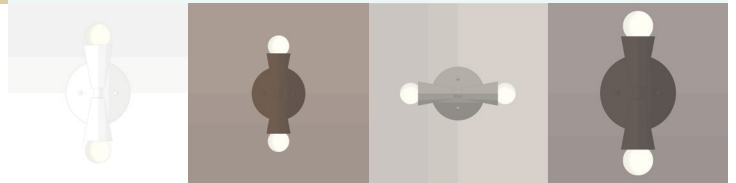

AM/PM

H A N D C R A F T E D L U M I N A I R E S

MASHA

SPECIFICATIONS

- Overall Dimensions : (Width x Height x Depth)
  5 x 10^{7/8} x 4 in.
- Base : Circular **5 in.** x **1/2 in.** thick.
- Shade : 2-1/4 in. cones semi-apparent lightbulb
- Materials : Metal, Porcelain, Glass

LIGHTING

- Incandescent, dimmable and LED compatible
- Include : 2x LED lightbulb G16.5 - E12 5W - 3000K - 500 lumens (*not included for Europe*)
- 60 Watt maximum
- **E12 Socket** (*E14 for Europe*)
- 110V - 220V

FINISHES

This model is available in a variety of finishes. You can consult the colors displayed on this product sheet or on-line at ampmlighting.com/inspirations/finishes/

INSTALLATION POSSIBILITY

Ceiling

Wall

Étude | @ampmlighting

CERTIFICATION
UL for Canada & USA

Etsy /ampmlighting
ampmlighting.com - luminairesampm.com
Designed and handcrafted in Quebec/Canada