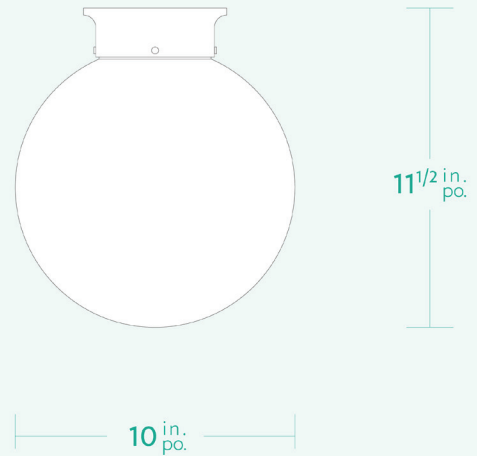

AM/PM

H A N D C R A F T E D L U M I N A I R E S

REIKIKI 10

SPECIFICATIONS

- Overall Dimensions : (Width x Height x Depth)
  10 x 11^{1/2} x 10 in.
- Base : Circular **5^{1/4}** in. x **1^{3/4}** in.
- Shade : 10 in. Globe
- Materials : Metal, Porcelain, Glass

LIGHTING

- Incandescent, dimmable and LED compatible
- Include : 1x LED lightbulb A19 - E26 8.5W - 3000K - 800 lumens (*not included for Europe*)
- 60 Watt maximum
- **E26** Socket (*E27 for Europe*)
- 110V - 220V

FINISHES

This model is available in a variety of finishes. You can consult the colors displayed on this product sheet or on-line at ampmlighting.com/inspirations/finishes/

INSTALLATION POSSIBILITY

Ceiling

CERTIFICATION
UL for Canada & USA

Etsy /ampmlighting
ampmlighting.com - luminairesampm.com
Designed and handcrafted in Quebec/Canada