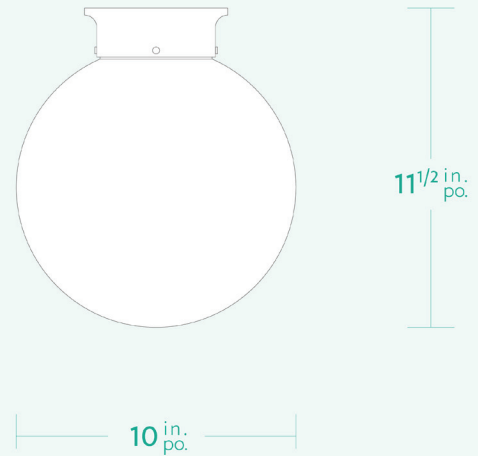

AM/PM

L U M I N A I R E S F A I T S M A I N

REIKIKI 10

CARACTÉRISTIQUES

- Dimensions Hors-Tout : (Longueur x Hauteur x Profondeur)
  10 x 11^{1/2} x 10 po.
- Base : Circulaire **5^{1/4}** po. x **1^{3/4}** po.
- Abat-jour : Globe 10 po.
- Matériaux : Métal, Porcelaine, Verre

ÉCLAIRAGE

- Incandescent, graduable et compatible DEL
- Inclus : 1x ampoule DEL A19 - E26
  8.5W - 3000K - 800 lumens (*pas incluse pour l'Europe*)
- 60 Watt maximum
- Culot **E26** (*E27 pour l'Europe*)
- 110V - 220V

FINITIONS

Ce modèle est disponible dans une variété de finitions. Vous pouvez consulter les couleurs affichées sur cette fiche et en ligne à l'adresse ampmlighting.com/fr/inspirations/finitions/

POSSIBILITÉ D'INSTALLATION

Plafond

Étude | @ampmlighting

CERTIFICATION
UL pour Canada & USA

Etsy /ampmlighting
ampmlighting.com - luminairesampm.com
Conçu et fabriqué à la main au Québec/Canada