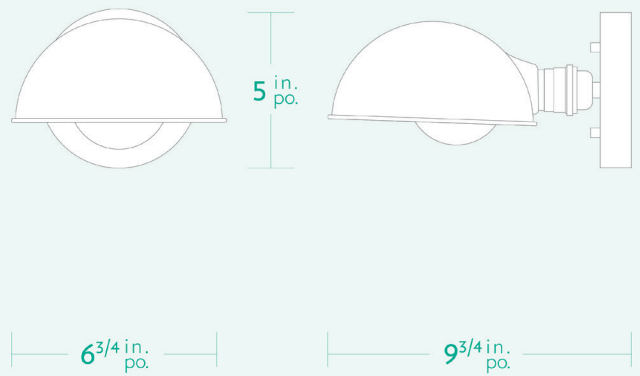

AM/PM

H A N D C R A F T E D L U M I N A I R E S

SUNDOWN

SPECIFICATIONS

- Overall Dimensions : (Width x Height x Depth)
  6^{3/4} x 5 x 9^{3/4} in.
- Base : Circular **5 in.** x **1 in.**
- Shade : Parabolic Dome, Semi-apparent lightbulb
- Materials : Metal, Porcelain, Glass

LIGHTING

- Incandescent, dimmable and LED compatible
- Include : 1x LED lightbulb G25 - E26 7W - 3000K - 650 lumens (*not included for Europe*)
- 60 Watt maximum
- **E26 Socket** (*E27 for Europe*)
- 110V - 220V

FINISHES

This model is available in a variety of finishes. You can consult the colors displayed on this product sheet or on-line at ampmlighting.com/inspirations/finishes/

INSTALLATION POSSIBILITY

Wall

Étude | @ampmlighting

CERTIFICATION
UL for Canada & USA

Etsy /ampmlighting
ampmlighting.com - luminairesampm.com
Designed and handcrafted in Quebec/Canada