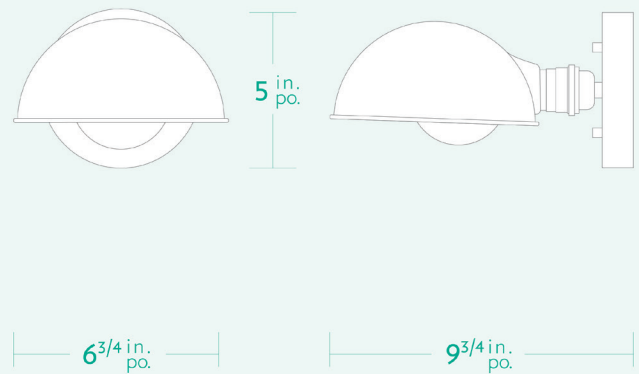

AM/PM

L U M I N A I R E S F A I T S M A I N

SUNDOWN

CARACTÉRISTIQUES

- Dimensions Hors-Tout : (Largeur x Hauteur x Profondeur)
  6^{3/4} x 5 x 9^{3/4} po.
- Base : Circulaire **5 po. x 1 po.**
- Abat-jour : Dôme parabolique, Ampoule semi-apparente
- Matériaux : Métal, Porcelaine, Verre

ÉCLAIRAGE

- Incandescent, graduable et compatible DEL
- Inclus : 1x ampoule DEL G25 - E26
  7W - 3000K - 650 lumens (*pas incluse pour l'Europe*)
- 60 Watt maximum
- Culot **E26** (*E27 pour l'Europe*)
- 110V - 220V

FINITIONS

Ce modèle est disponible dans une variété de finitions. Vous pouvez consulter les couleurs affichées sur cette fiche et en ligne à l'adresse ampmlighting.com/fr/inspirations/finitions/

POSSIBILITÉ D'INSTALLATION

Mural

Étude | Design | Production

CERTIFICATION
UL pour Canada & USA

Etsy /ampmlighting
ampmlighting.com - luminairesampm.com
Conçu et fabriqué à la main au Québec/Canada