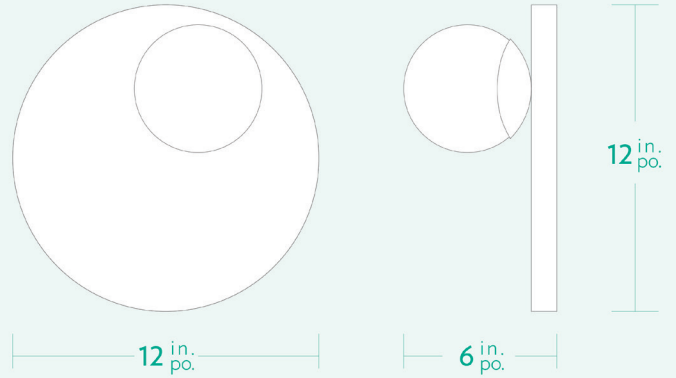

AM/PM

H A N D C R A F T E D L U M I N A I R E S

RUBINOL 12

SPECIFICATIONS

- Overall Dimensions : (Width x Height x Depth)
  12 x 12 x 6 in.
- Base : Circular **12 in.** x **1 in.**
- Shade : 5in. Globe
- Materials : Metal, Porcelain, Glass

LIGHTING

- Incandescent, dimmable and LED compatible
- Include : 1x LED lightbulb T6 - E12 5W - 3000K - 550 lumens (*not included for Europe*)
- 60 Watt maximum
- **E12 Socket** (*E14 for Europe*)
- 110V - 220V

FINISHES

This model is available in a variety of finishes. You can consult the colors displayed on this product sheet or on-line at ampmlighting.com/inspirations/finishes/

INSTALLATION POSSIBILITY

Ceiling

Wall

Étude | @ampmlighting

CERTIFICATION
UL for Canada & USA

Etsy /ampmlighting
ampmlighting.com - luminairesampm.com
Designed and handcrafted in Quebec/Canada