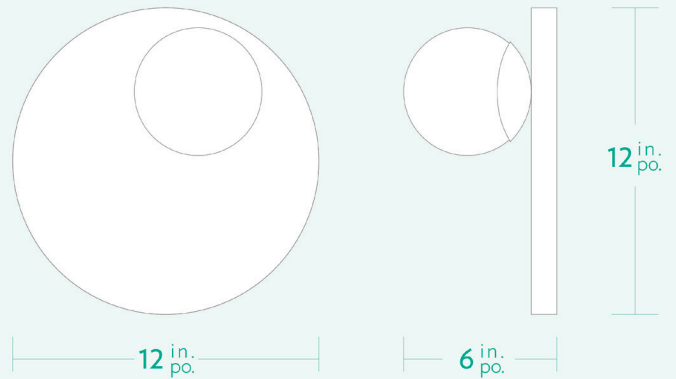

AM/PM

L U M I N A I R E S F A I T S M A I N

RUBINOL 12

CARACTÉRISTIQUES

- Dimensions Hors-Tout : (Longueur x Hauteur x Profondeur)
  12 x 12 x 6 po.
- Base : Circulaire **12 po.** x **1 po.**
- Abat-jour : Globe 5 po.
- Matériaux : Métal, Porcelaine, Verre

ÉCLAIRAGE

- Incandescent, graduable et compatible DEL
- Inclus : 1x ampoule DEL T6 - E12 5W - 3000K - 550 lumens (*pas incluse pour l'Europe*)
- 60 Watt maximum
- Culot **E12** (*E14 pour l'Europe*)
- 110V - 220V

FINITIONS

Ce modèle est disponible dans une variété de finitions. Vous pouvez consulter les couleurs affichées sur cette fiche et en ligne à l'adresse ampmlighting.com/fr/inspirations/finitions/

POSSIBILITÉ D'INSTALLATION

Plafond

Mur

Étude et conception

CERTIFICATION
UL pour Canada & USA

Etsy /ampmlighting
ampmlighting.com - luminairesampm.com
Conçu et fabriqué à la main au Québec/Canada