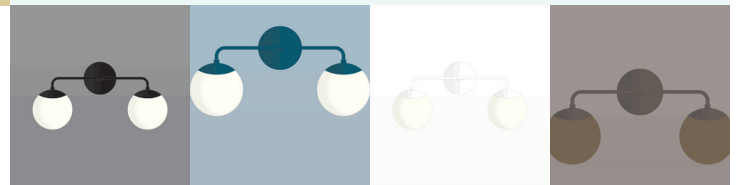

AM/PM

H A N D C R A F T E D L U M I N A I R E S

BALANCE

SPECIFICATIONS

- Overall Dimensions : (Width x Height x Depth)
  21 x 10 x 7 in.
- Base : Circular **5 in.** x **1/2 in.**
- Shade : 6 in. Globe
- Materials : Metal, Porcelain, Glass

LIGHTING

- Incandescent, dimmable and LED compatible
- Include : 2x LED lightbulb A19 - E26 8.5W - 3000K - 800 lumens (*not included for Europe*)
- 60 Watt maximum
- **E26 Socket** (*E27 for Europe*)
- 110V - 220V

FINISHES

This model is available in a variety of finishes. You can consult the colors displayed on this product sheet or on-line at ampmlighting.com/inspirations/finishes/

INSTALLATION POSSIBILITY

Wall

Étude | @ampmlighting

CERTIFICATION
UL for Canada & USA

Etsy /ampmlighting
ampmlighting.com - luminairesampm.com
Designed and handcrafted in Quebec/Canada