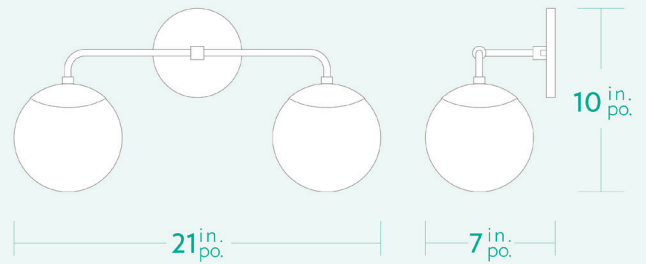

AM/PM

H A N D C R A F T E D L U M I N A I R E S

BALANCE

SPECIFICATIONS

- Overall Dimensions : (Width x Height x Depth)
  21 x 10 x 7 in.
- Base : Circular **5 in.** x **1/2 in.**
- Shade : 6 in. Globe
- Materials : Metal, Porcelain, Glass

LIGHTING

- Incandescent, dimmable and LED compatible
- Include : 2x LED lightbulb A19 - E26 8.5W - 3000K - 800 lumens (*not included for Europe*)
- 60 Watt maximum
- **E26 Socket** (*E27 for Europe*)
- 110V - 220V

FINISHES

This model is available in a variety of finishes. You can consult the colors displayed on this product sheet or on-line at ampmlighting.com/inspirations/finishes/

INSTALLATION POSSIBILITY

Wall

Étude | @ampmlighting

CERTIFICATION
UL for Canada & USA

Etsy /ampmlighting
ampmlighting.com - luminairesampm.com
Designed and handcrafted in Quebec/Canada