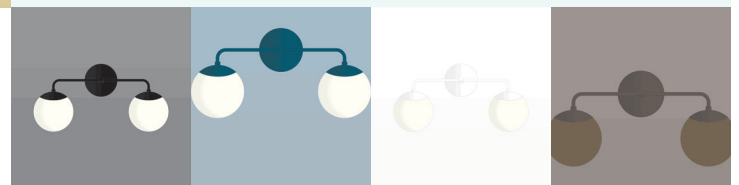

AM/PM

H A N D C R A F T E D L U M I N A I R E S

BALANCE

SPECIFICATIONS

- Overall Dimensions : (Width x Height x Depth)
21 x 10 x 7 in.
- Base : Circular **5 in.** x **1/2 in.**
- Shade : 6 in. Globe
- Materials : Metal, Porcelain, Glass

- Dimensions Hors-Tout : (Longueur x Hauteur x Profondeur)
21 x 10 x 7 po.
- Base : Circulaire **5 po.** x **1/2 po.**
- Abat-jour : Globe 6 po.
- Matériaux : Métal, Porcelaine, Verre

ÉCLAIRAGE

- Incandescent, graduable et compatible DEL
- Inclus : 2x ampoule DEL A19 - E26 8.5W - 3000K - 800 lumens (*pas incluse pour l'Europe*)
- 60 Watt maximum
- Culot **E26** (*E27 pour l'Europe*)
- 110V - 220V