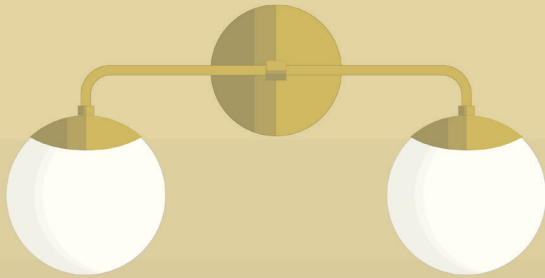

AM/PM

H A N D C R A F T E D L U M I N A I R E S

BALANCE

SPECIFICATIONS

- Overall Dimensions : (Width x Height x Depth)
  21 x 10 x 7 in.
- Base : Circular **5 in.** x **1/2 in.**
- Shade : 6 in. Globe
- Materials : Metal, Porcelain, Glass

LIGHTING

- Incandescent, dimmable and LED compatible
- Include : 2x LED lightbulb A19 - E26 8.5W - 3000K - 800 lumens (*not included for Europe*)
- 60 Watt maximum
- **E26 Socket** (*E27 for Europe*)
- 110V - 220V

FINISHES

This model is available in a variety of finishes. You can consult the colors displayed on this product sheet or on-line at ampmlighting.com/inspirations/finishes/

INSTALLATION POSSIBILITY

Wall

Étude | @ampmlighting

CERTIFICATION
UL for Canada & USA

Etsy /ampmlighting
ampmlighting.com - luminairesampm.com
Designed and handcrafted in Quebec/Canada