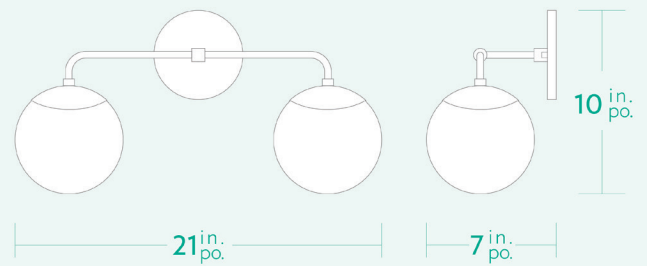

AM/PM

H A N D C R A F T E D L U M I N A I R E S

BALANCE

SPECIFICATIONS

- Overall Dimensions : (Width x Height x Depth)
21 x 10 x 7 in.
- Base : Circular **5 in.** x **1/2 in.**
- Shade : 6 in. Globe
- Materials : Metal, Porcelain, Glass

- Dimensions Hors-Tout : (Longueur x Hauteur x Profondeur)
21 x 10 x 7 po.
- Base : Circulaire **5 po.** x **1/2 po.**
- Abat-jour : Globe 6 po.
- Matériaux : Métal, Porcelaine, Verre

ÉCLAIRAGE

- Incandescent, graduable et compatible DEL
- Inclus : 2x ampoule DEL A19 - E26 8.5W - 3000K - 800 lumens (*pas incluse pour l'Europe*)
- 60 Watt maximum
- Culot **E26** (*E27 pour l'Europe*)
- 110V - 220V