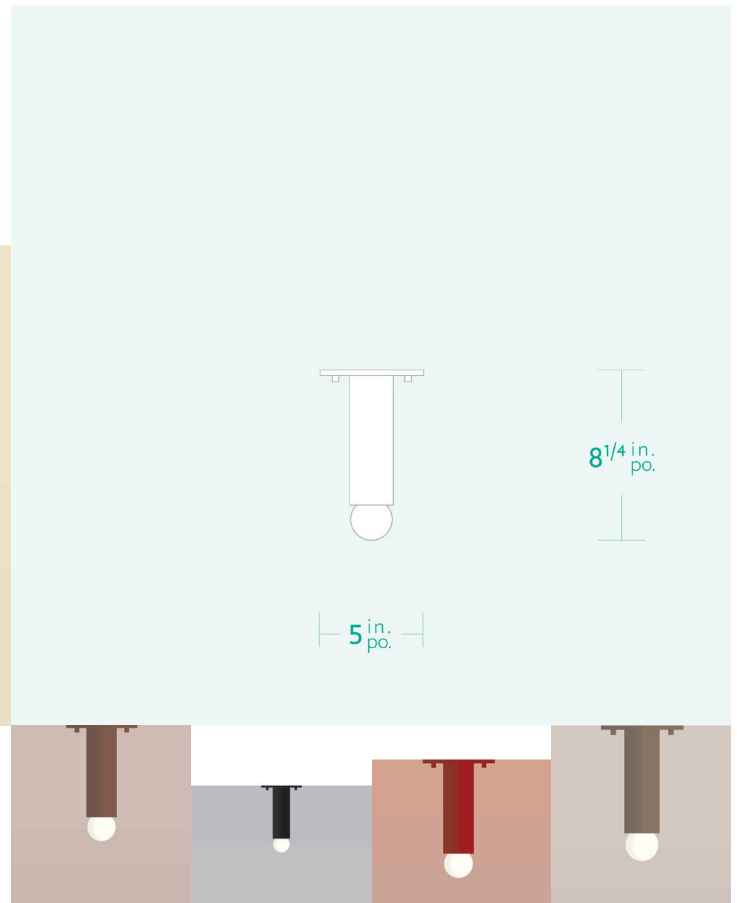

AM/PM

H A N D C R A F T E D L U M I N A I R E S

DROPDROP

SPECIFICATIONS

- Overall Dimensions : (Width x Height x Depth)
5 x 8^{1/4} x 5 in.
- Base : Circular **5 in.** x **1/4 in.** thick.
- Shade : None
- Materials : Metal, Porcelain, Glass

- Dimensions Hors-Tout :
(Longueur x Hauteur x Profondeur)
5 x 8^{1/4} x 5 po.
- Base : Circulaire **5 po.** x **1/4 po.**
- Abat-jour : Aucun
- Matériaux : Métal, Porcelaine, Verre

ÉCLAIRAGE

- Incandescent, graduable et compatible DEL
- Inclus : 1x ampoule DEL A15 - E26
7W - 3000K - 700 lumens (*pas incluse pour l'Europe*)
- 60 Watt maximum
- Culot **E26** (*E27 pour l'Europe*)
- 110V - 220V