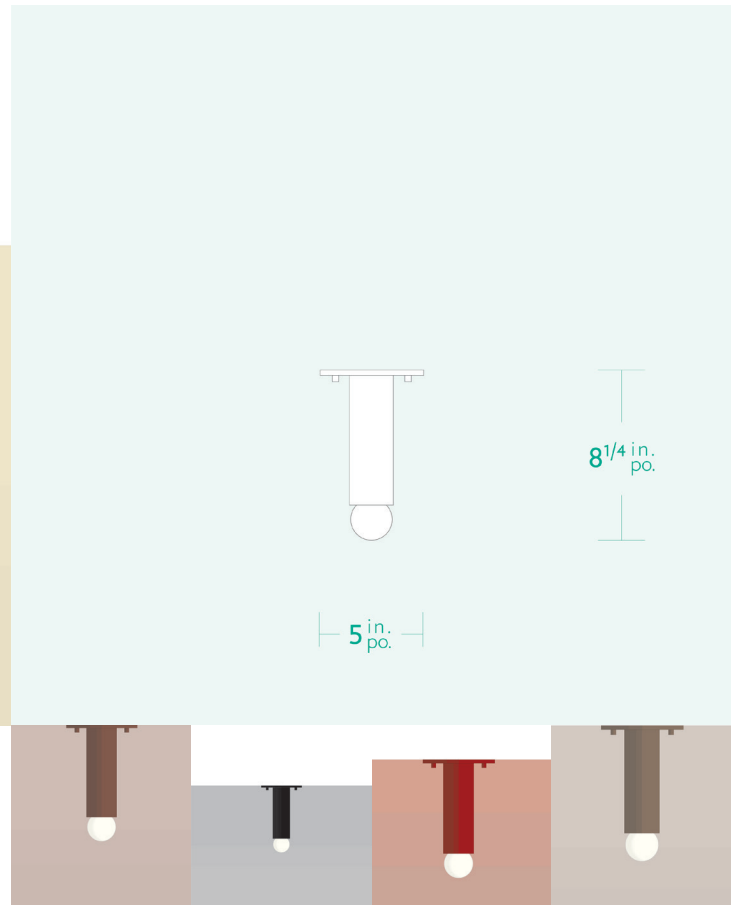

AM/PM

H A N D C R A F T E D L U M I N A I R E S

DROPDROP

SPECIFICATIONS

- Overall Dimensions : (Width x Height x Depth)
5 x 8^{1/4} x 5 in.
- Base : Circular **5 in.** x **1/4 in.** thick.
- Shade : None
- Materials : Metal, Porcelain, Glass

LIGHTING

- Incandescent, dimmable and LED compatible
- Include : 1x LED lightbulb A15 - E26 7W - 3000K - 700 lumens (*not included for Europe*)
- 60 Watt maximum
- **E26 Socket** (*E27 for Europe*)
- 110V - 220V

- Dimensions Hors-Tout :
(Longueur x Hauteur x Profondeur)
5 x 8^{1/4} x 5 po.
- Base : Circulaire **5 po.** x **1/4 po.**
- Abat-jour : Aucun
- Matériaux : Métal, Porcelaine, Verre

ÉCLAIRAGE

- Incandescent, graduable et compatible DEL
- Inclus : 1x ampoule DEL A15 - E26
7W - 3000K - 700 lumens (*pas incluse pour l'Europe*)
- 60 Watt maximum
- Culot **E26** (*E27 pour l'Europe*)
- 110V - 220V