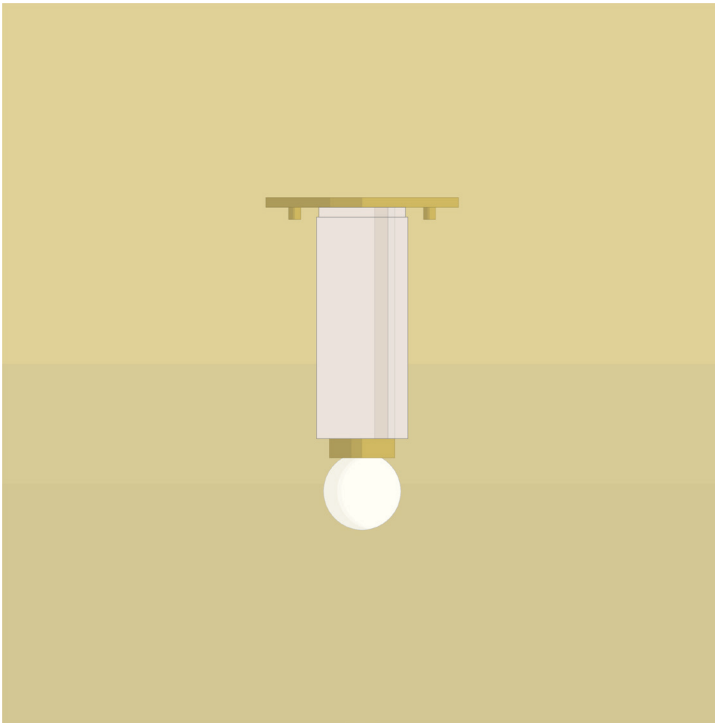

AM/PM

H A N D C R A F T E D L U M I N A I R E S

SAN SIMEON

SPECIFICATIONS

- Overall Dimensions : (Width x Height x Depth)
5 x 8^{5/8} x 5 in.
- Base : Circular **5 in.** x **1/4 in.**
- Shade : None, apparent lightbulb
- Materials : Metal, Porcelain, Wood & Glass

LIGHTING

- Incandescent, dimmable and LED compatible
- Include : 1x LED lightbulb A15 - E26 7W - 3000K - 700 lumens (*not included for Europe*)
- 60 Watt maximum
- **E26 Socket** (*E27 for Europe*)
- 110V - 220V

- Dimensions Hors-Tout : (Longueur x Hauteur x Profondeur)
5 x 8^{5/8} x 5 po.
- Base : Circulaire **5 po.** x **1/4 po.**
- Abat-jour : Aucun, ampoule apparente
- Matériaux : Métal, Porcelaine, Bois & Verre

ÉCLAIRAGE

- Incandescent, graduable et compatible DEL
- Inclus : 1x ampoule DEL A15 - E26
7W - 3000K - 700 lumens (*pas incluse pour l'Europe*)
- 60 Watt maximum
- Culot **E26** (*E27 pour l'Europe*)
- 110V - 220V