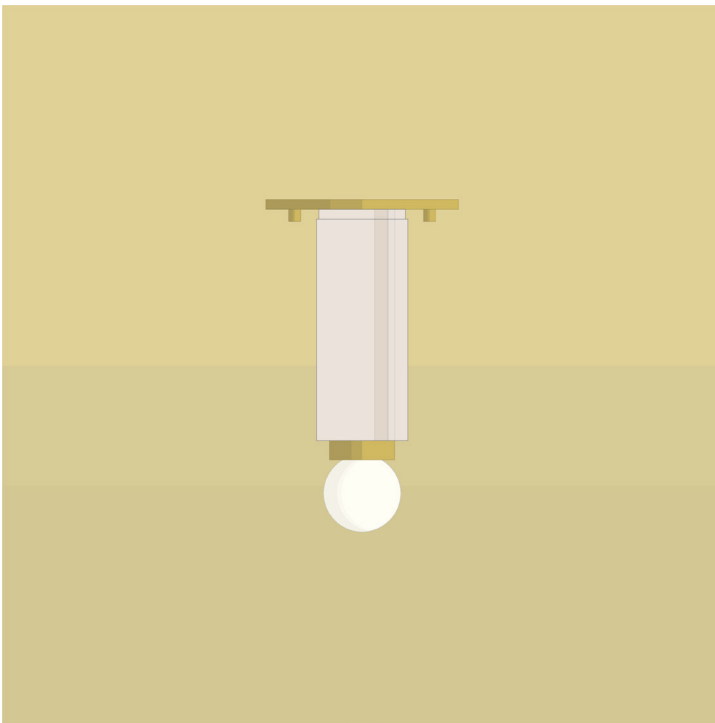

AM/PM

H A N D C R A F T E D L U M I N A I R E S

SAN SIMEON

SPECIFICATIONS

- Overall Dimensions : (Width x Height x Depth)
5 x 8^{5/8} x 5 in.
- Base : Circular **5 in.** x **1/4 in.**
- Shade : None, apparent lightbulb
- Materials : Metal, Porcelain, Wood & Glass

- Dimensions Hors-Tout : (Longueur x Hauteur x Profondeur)
5 x 8^{5/8} x 5 po.
- Base : Circulaire **5 po.** x **1/4 po.**
- Abat-jour : Aucun, ampoule apparente
- Matériaux : Métal, Porcelaine, Bois & Verre

ÉCLAIRAGE

- Incandescent, graduable et compatible DEL
- Inclus : 1x ampoule DEL A15 - E26
7W - 3000K - 700 lumens (*pas incluse pour l'Europe*)
- 60 Watt maximum
- Culot **E26** (*E27 pour l'Europe*)
- 110V - 220V