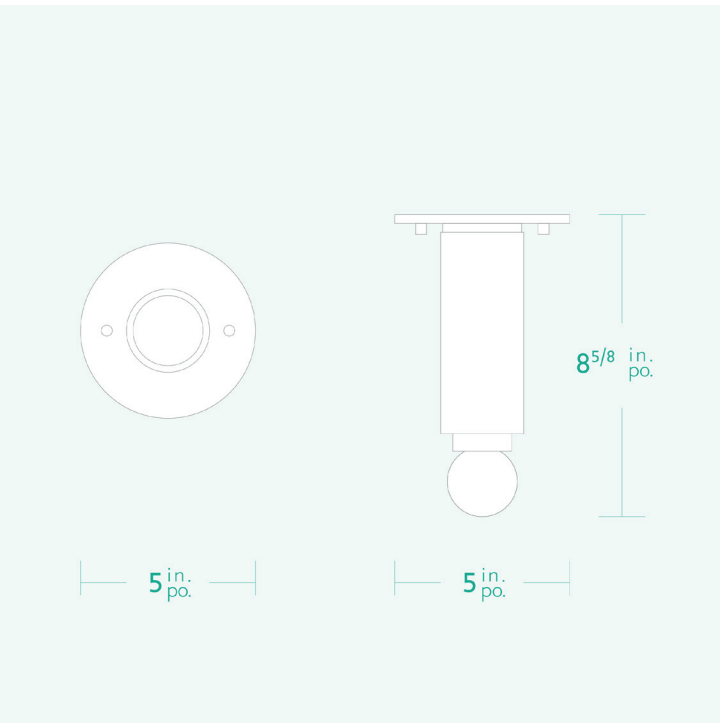

AM/PM

L U M I N A I R E S F A I T S M A I N

SAN SIMEON

CARACTÉRISTIQUES

- Dimensions Hors-Tout : (Longueur x Hauteur x Profondeur)
  5 x 8^{5/8} x 5 po.
- Base : Circulaire **5 po.** x **1/4 po.**
- Abat-jour : Aucun, ampoule apparente
- Matériaux : Métal, Porcelaine, Bois & Verre

ÉCLAIRAGE

- Incandescent, graduable et compatible DEL
- Inclus : 1x ampoule DEL A15 - E26
  7W - 3000K - 700 lumens (*pas incluse pour l'Europe*)
- 60 Watt maximum
- Culot **E26** (*E27 pour l'Europe*)
- 110V - 220V

FINITIONS

Ce modèle est disponible dans une variété de finitions. Vous pouvez consulter les couleurs affichées sur cette fiche et en ligne à l'adresse ampmlighting.com/fr/inspirations/finitions/

POSSIBILITÉ D'INSTALLATION

Plafond

CERTIFICATION
UL pour Canada & USA

Etsy /ampmlighting
ampmlighting.com - luminairesampm.com
Conçu et fabriqué à la main au Québec/Canada