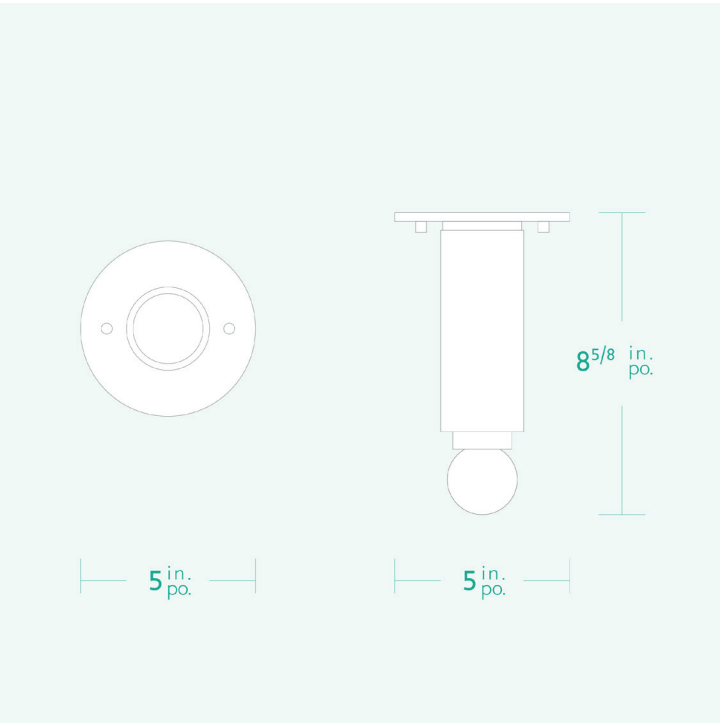

AM/PM

H A N D C R A F T E D L U M I N A I R E S

SAN SIMEON

SPECIFICATIONS

- Overall Dimensions : (Width x Height x Depth)
  5 x 8^{5/8} x 5 in.
- Base : Circular **5 in.** x **1/4 in.**
- Shade : None, apparent lightbulb
- Materials : Metal, Porcelain, Wood & Glass

LIGHTING

- Incandescent, dimmable and LED compatible
- Include : 1x LED lightbulb A15 - E26 7W - 3000K - 700 lumens (*not included for Europe*)
- 60 Watt maximum
- **E26 Socket** (*E27 for Europe*)
- 110V - 220V

FINISHES

This model is available in a variety of finishes. You can consult the colors displayed on this product sheet or on-line at ampmlighting.com/inspirations/finishes/

INSTALLATION POSSIBILITY

Ceiling

CERTIFICATION
UL for Canada & USA

Etsy /ampmlighting
ampmlighting.com - luminairesampm.com
Designed and handcrafted in Quebec/Canada