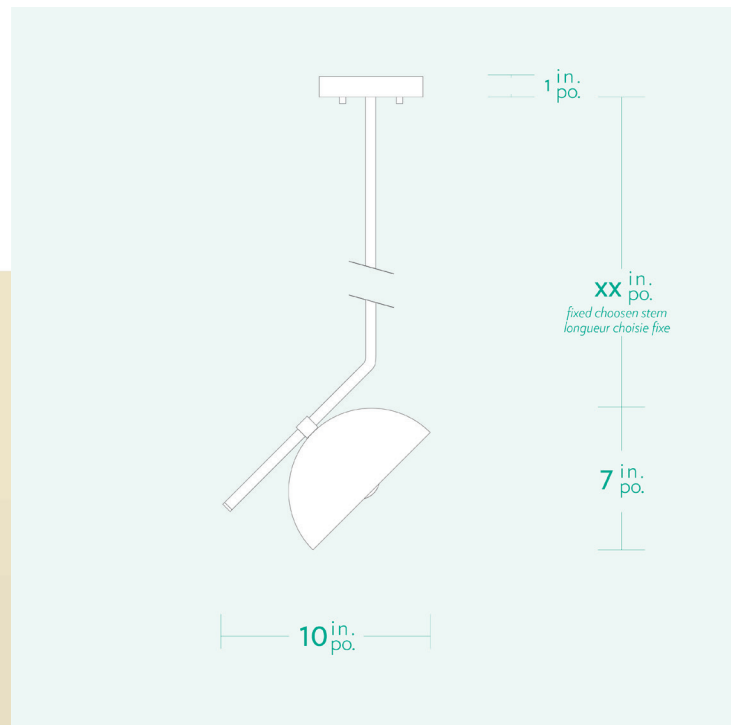

AM/PM

H A N D C R A F T E D L U M I N A I R E S

BRIMFUL 8

SPECIFICATIONS

- Overall Dimensions : (Width x Height x Depth)
10 x variable x 8 in.
- Base : Circular **5 in.** x **1 in.** thick.
- Shade : 8 in. Dome
- Materials : Metal, Porcelain, Glass

CERTIFICATION
UL for Canada & USA

Etsy /ampmlighting
ampmlighting.com - luminairesampm.com
Designed and handcrafted in Quebec/Canada

AM/PM

L U M I N A I R E S F A I T S M A I N

BRIMFUL 8

CARACTÉRISTIQUES

- Dimensions Hors-Tout : (Longueur x Hauteur x Profondeur)
10 x variable x 8 po.
- Base : Circulaire **5 po. x 1 po.**
- Abat-jour : Dôme 8 po.
- Matériaux : Métal, Porcelaine, Verre

ÉCLAIRAGE

- Incandescent, graduable et compatible DEL
- Inclus : 1x ampoule DEL A19 - E26 8.5W - 3000K - 800 lumens (pas incluse pour l'Europe)
- 60 Watt maximum
- Culot **E26** (E27 pour l'Europe)
- 110V - 220V