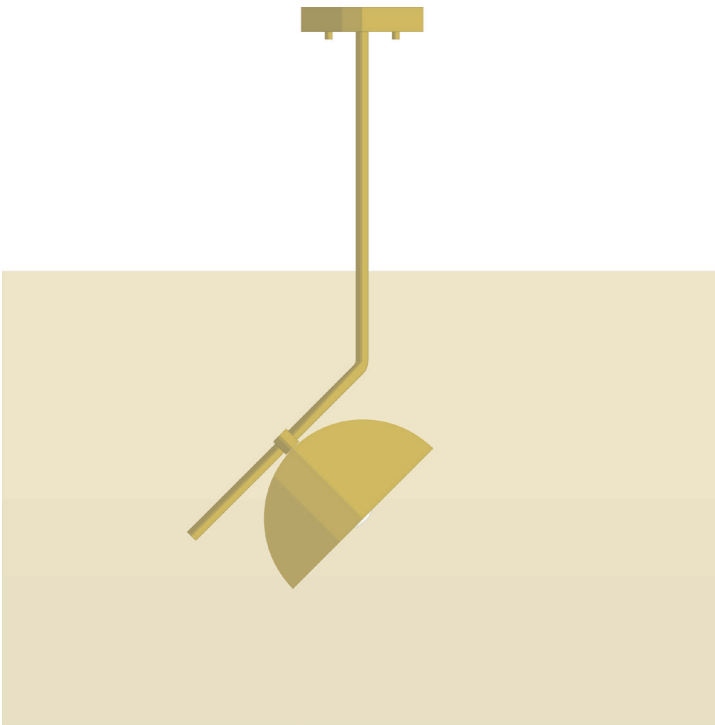

AM/PM

H A N D C R A F T E D L U M I N A I R E S

BRIMFUL 8

SPECIFICATIONS

- Overall Dimensions : (Width x Height x Depth)
10 x variable x 8 in.
- Base : Circular **5 in.** x **1 in.** thick.
- Shade : 8 in. Dome
- Materials : Metal, Porcelain, Glass

CERTIFICATION
UL for Canada & USA

Etsy /ampmlighting
ampmlighting.com - luminairesampm.com
Designed and handcrafted in Quebec/Canada

AM/PM

L U M I N A I R E S F A I T S M A I N

BRIMFUL 8

CARACTÉRISTIQUES

- Dimensions Hors-Tout : (Longueur x Hauteur x Profondeur)
10 x variable x 8 po.
- Base : Circulaire **5 po. x 1 po.**
- Abat-jour : Dôme 8 po.
- Matériaux : Métal, Porcelaine, Verre

ÉCLAIRAGE

- Incandescent, graduable et compatible DEL
- Inclus : 1x ampoule DEL A19 - E26 8.5W - 3000K - 800 lumens (pas incluse pour l'Europe)
- 60 Watt maximum
- Culot **E26** (E27 pour l'Europe)
- 110V - 220V