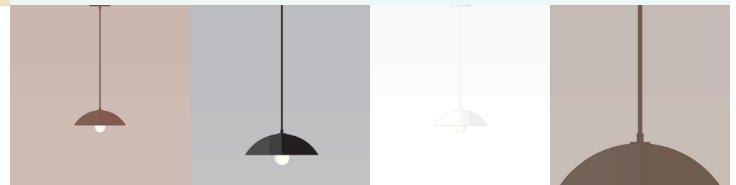

AM/PM

H A N D C R A F T E D L U M I N A I R E S

DEMIDOME 10

SPECIFICATIONS

- Overall Dimensions : (Width x Height x Depth)
  10 x 48 (adjustable) x 10 in.
- Base : Circular **5 in.** x **1/4 in.** thick.
- Shade : 10 in. Powdercoat Aluminum
- Materials : Metal, Porcelain, Glass

LIGHTING

- Incandescent, dimmable and LED compatible
- Include : 1x LED lightbulb G16.5 - E26 5.5W - 2700K - 450 lumens (not included for Europe)
- 60 Watt maximum
- **E26 Socket (E27 for Europe)**
- 110V - 220V

FINISHES

This model is available in a variety of finishes. You can consult the colors displayed on this product sheet or on-line at ampmlighting.com/inspirations/finishes/

INSTALLATION POSSIBILITY

Ceiling

CERTIFICATION
UL for Canada & USA

Etsy /ampmlighting
ampmlighting.com - luminairesampm.com
Designed and handcrafted in Quebec/Canada