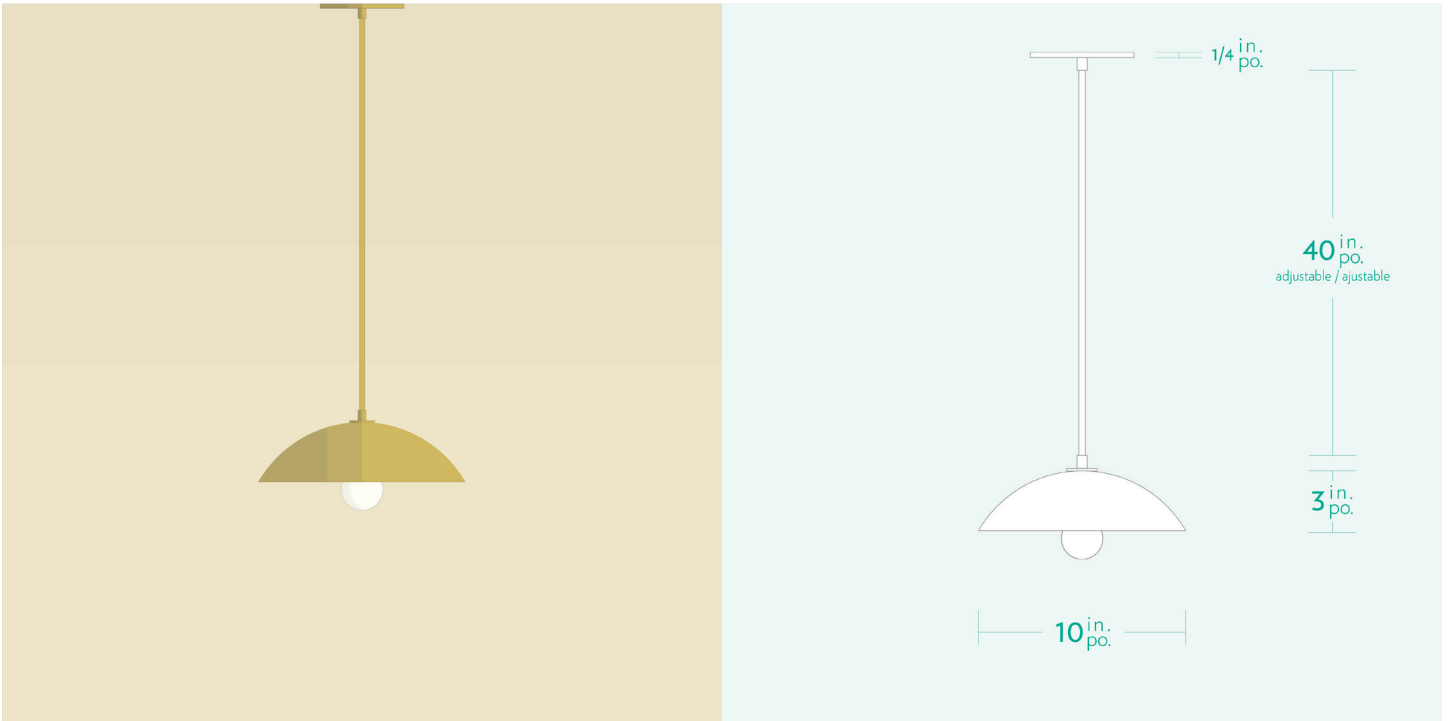

AM/PM

H A N D C R A F T E D L U M I N A I R E S

DEMIDOME 10

SPECIFICATIONS

- Overall Dimensions : (Width x Height x Depth)
  10 x 48 (adjustable) x 10 in.
- Base : Circular **5 in.** x **1/4 in.** thick.
- Shade : 10 in. Powdercoat Aluminum
- Materials : Metal, Porcelain, Glass

LIGHTING

- Incandescent, dimmable and LED compatible
- Include : 1x LED lightbulb G16.5 - E26 5.5W - 2700K - 450 lumens (not included for Europe)
- 60 Watt maximum
- **E26 Socket (E27 for Europe)**
- 110V - 220V

FINISHES

This model is available in a variety of finishes. You can consult the colors displayed on this product sheet or on-line at ampmlighting.com/inspirations/finishes/

INSTALLATION POSSIBILITY

Ceiling

CERTIFICATION
UL for Canada & USA

Etsy /ampmlighting
ampmlighting.com - luminairesampm.com
Designed and handcrafted in Quebec/Canada