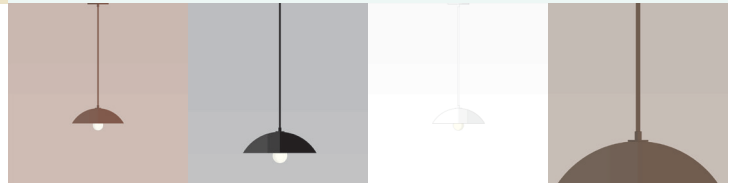

AM/PM

L U M I N A I R E S F A I T S M A I N

DEMIDOME 10

CARACTÉRISTIQUES

- Dimensions Hors-Tout : (Longueur x Hauteur x Profondeur)
  10 x 48 (ajustable) x 10 po.
- Base : Circulaire **5 po.** x **1/4 po.**
- Abat-jour : Aluminium revêtement en poudre 10 po.
- Matériaux : Métal, Porcelaine, Verre

ÉCLAIRAGE

- Incandescent, graduable et compatible DEL
- Inclus : 1x ampoule DEL G16.5 - E26 5.5W - 2700K - 450 lumens (*pas incluse pour l'Europe*)
- 60 Watt maximum
- Culot **E26** (*E27 pour l'Europe*)
- 110V - 220V

FINITIONS

Ce modèle est disponible dans une variété de finitions. Vous pouvez consulter les couleurs affichées sur cette fiche et en ligne à l'adresse ampmlighting.com/fr/inspirations/finitions/

POSSIBILITÉ D'INSTALLATION

Plafond

Étude et conception

CERTIFICATION
UL pour Canada & USA

Etsy /ampmlighting
ampmlighting.com - luminairesampm.com
Conçu et fabriqué à la main au Québec/Canada