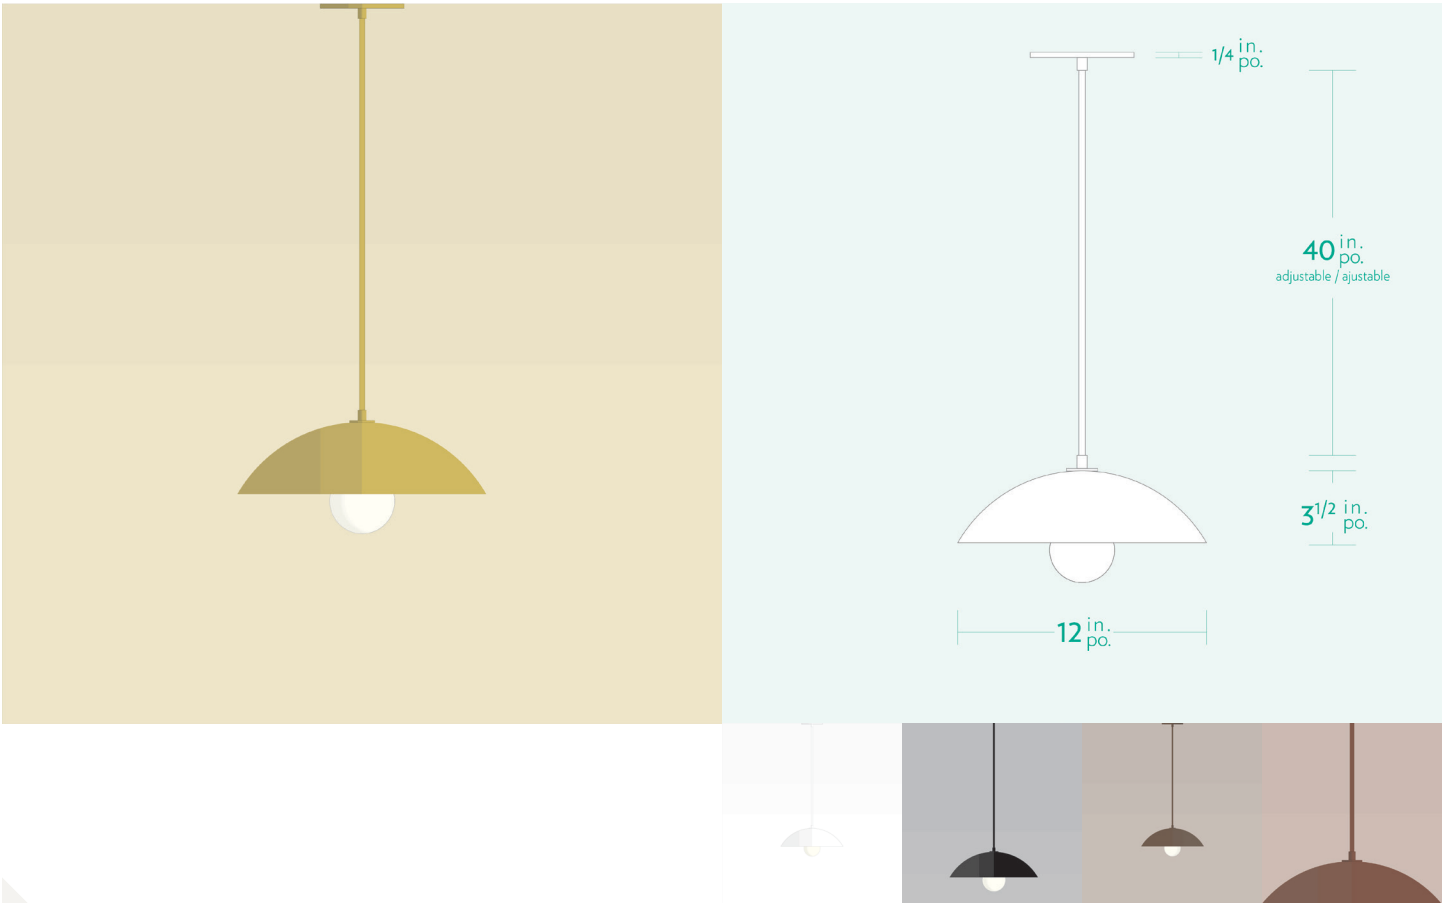

AM/PM

H A N D C R A F T E D L U M I N A I R E S

DEMIDOME 12

SPECIFICATIONS

- Overall Dimensions : (Width x Height x Depth)
  12 x 48 (adjustable) x 12 in.
- Base : Circular **5 in.** x **1/4 in.** thick.
- Shade : 12 in. Powdercoat Aluminum
- Materials : Metal, Porcelain, Glass

LIGHTING

- Incandescent, dimmable and LED compatible
- Include : 1x LED lightbulb G25 - E26 7W - 3000K - 650 lumens (not included for Europe)
- 60 Watt maximum
- **E26 Socket (E27 for Europe)**
- 110V - 220V

FINISHES

This model is available in a variety of finishes. You can consult the colors displayed on this product sheet or on-line at ampmlighting.com/inspirations/finishes/

INSTALLATION POSSIBILITY

Ceiling

CERTIFICATION
UL for Canada & USA

Etsy /ampmlighting
ampmlighting.com - luminairesampm.com
Designed and handcrafted in Quebec/Canada