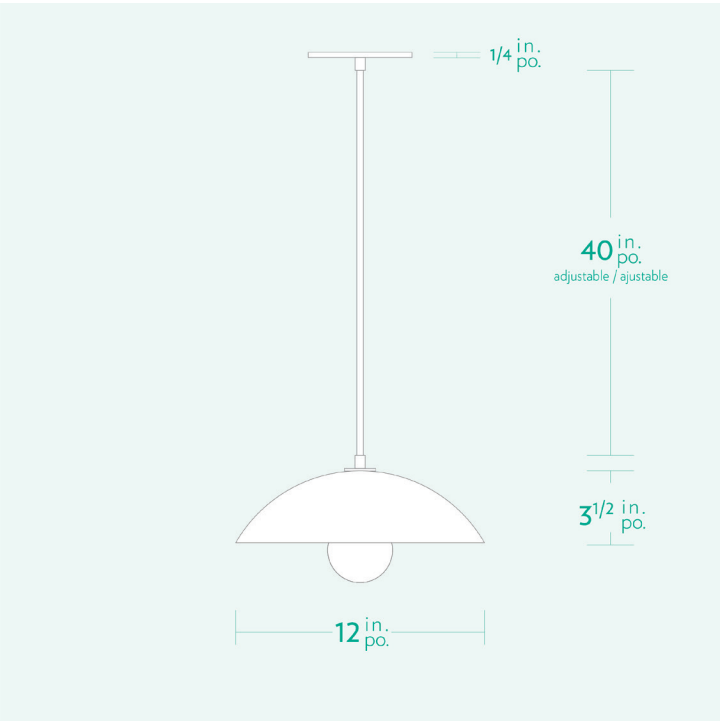

AM/PM

L U M I N A I R E S F A I T S M A I N

DEMIDOME 12

CARACTÉRISTIQUES

- Dimensions Hors-Tout : (Longueur x Hauteur x Profondeur)
  12 x 48 (ajustable) x 12 po.
- Base : Circulaire **5 po.** x **1/4 po.**
- Abat-jour : Aluminium revêtement en poudre 12 po.
- Matériaux : Métal, Porcelaine, Verre

ÉCLAIRAGE

- Incandescent, graduable et compatible DEL
- Inclus : 1x ampoule DEL G25 - E26
  7W - 3000K - 650 lumens (pas incluse pour l'Europe)
- 60 Watt maximum
- Culot **E26** (E27 pour l'Europe)
- 110V - 220V

FINITIONS

Ce modèle est disponible dans une variété de finitions. Vous pouvez consulter les couleurs affichées sur cette fiche et en ligne à l'adresse ampmlighting.com/fr/inspirations/finitions/

POSSIBILITÉ D'INSTALLATION

Plafond

Étude de design

CERTIFICATION
UL pour Canada & USA

Etsy /ampmlighting
ampmlighting.com - luminairesampm.com
Conçu et fabriqué à la main au Québec/Canada