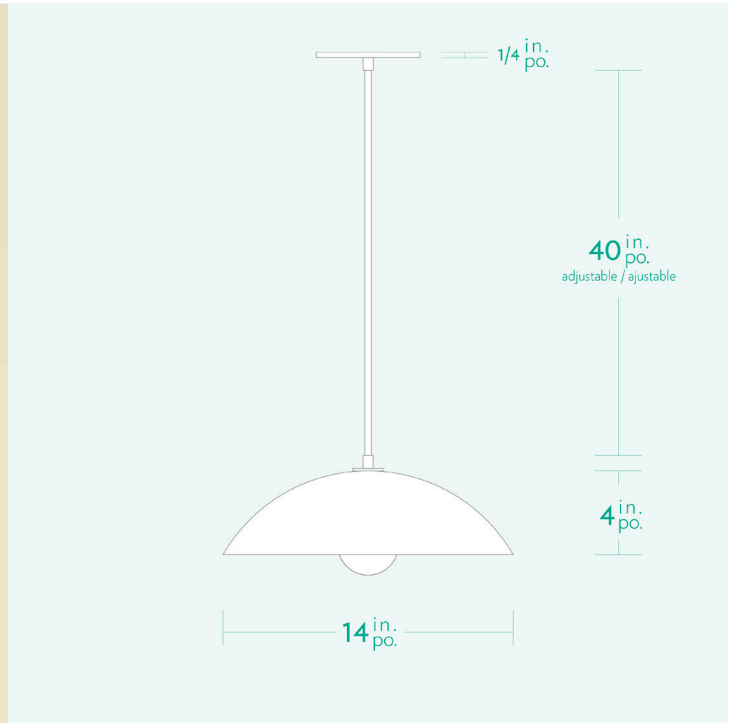

AM/PM

H A N D C R A F T E D L U M I N A I R E S

DEMIDOME 14

SPECIFICATIONS

- Overall Dimensions : (Width x Height x Depth)
  14 x 48 (adjustable) x 14 in.
- Base : Circular **5 in.** x **1/4 in.** thick.
- Shade : 14 in. Powdercoat Aluminum
- Materials : Metal, Porcelain, Glass

LIGHTING

- Incandescent, dimmable and LED compatible
- Include : 1x LED lightbulb G25 - E26 7W - 3000K - 650 lumens (not included for Europe)
- 60 Watt maximum
- **E26 Socket (E27 for Europe)**
- 110V - 220V

FINISHES

This model is available in a variety of finishes. You can consult the colors displayed on this product sheet or on-line at ampmlighting.com/inspirations/finishes/

INSTALLATION POSSIBILITY

Ceiling

CERTIFICATION
UL for Canada & USA

Etsy /ampmlighting
ampmlighting.com - luminairesampm.com
Designed and handcrafted in Quebec/Canada