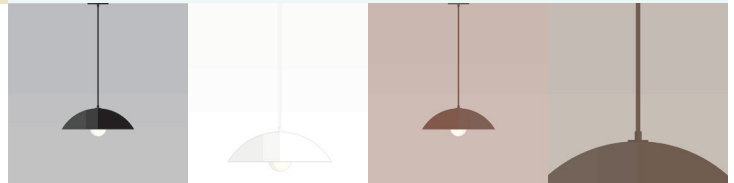

AM/PM

L U M I N A I R E S F A I T S M A I N

DEMIDOME 14

CARACTÉRISTIQUES

- Dimensions Hors-Tout : (Longueur x Hauteur x Profondeur)
  14 x 48 (ajustable) x 14 po.
- Base : Circulaire **5 po.** x **1/4 po.**
- Abat-jour : Aluminium revêtement en poudre 14 po.
- Matériaux : Métal, Porcelaine, Verre

ÉCLAIRAGE

- Incandescent, graduable et compatible DEL
- Inclus : 1x ampoule DEL G25 - E26
  7W - 3000K - 650 lumens (pas incluse pour l'Europe)
- 60 Watt maximum
- Culot **E26** (E27 pour l'Europe)
- 110V - 220V

FINITIONS

Ce modèle est disponible dans une variété de finitions. Vous pouvez consulter les couleurs affichées sur cette fiche et en ligne à l'adresse ampmlighting.com/fr/inspirations/finitions/

POSSIBILITÉ D'INSTALLATION

Plafond

Étude et conception

CERTIFICATION
UL pour Canada & USA

Etsy /ampmlighting
ampmlighting.com - luminairesampm.com
Conçu et fabriqué à la main au Québec/Canada