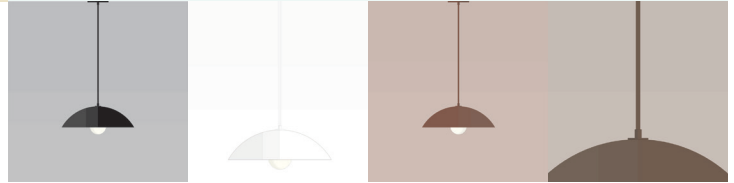

AM/PM

H A N D C R A F T E D L U M I N A I R E S

DEMIDOME 14

SPECIFICATIONS

- Overall Dimensions : (Width x Height x Depth)
  14 x 48 (adjustable) x 14 in.
- Base : Circular **5 in.** x **1/4 in.** thick.
- Shade : 14 in. Powdercoat Aluminum
- Materials : Metal, Porcelain, Glass

LIGHTING

- Incandescent, dimmable and LED compatible
- Include : 1x LED lightbulb G25 - E26 7W - 3000K - 650 lumens (not included for Europe)
- 60 Watt maximum
- **E26 Socket (E27 for Europe)**
- 110V - 220V

FINISHES

This model is available in a variety of finishes. You can consult the colors displayed on this product sheet or on-line at ampmlighting.com/inspirations/finishes/

INSTALLATION POSSIBILITY

Ceiling

CERTIFICATION
UL for Canada & USA

Etsy /ampmlighting
ampmlighting.com - luminairesampm.com
Designed and handcrafted in Quebec/Canada