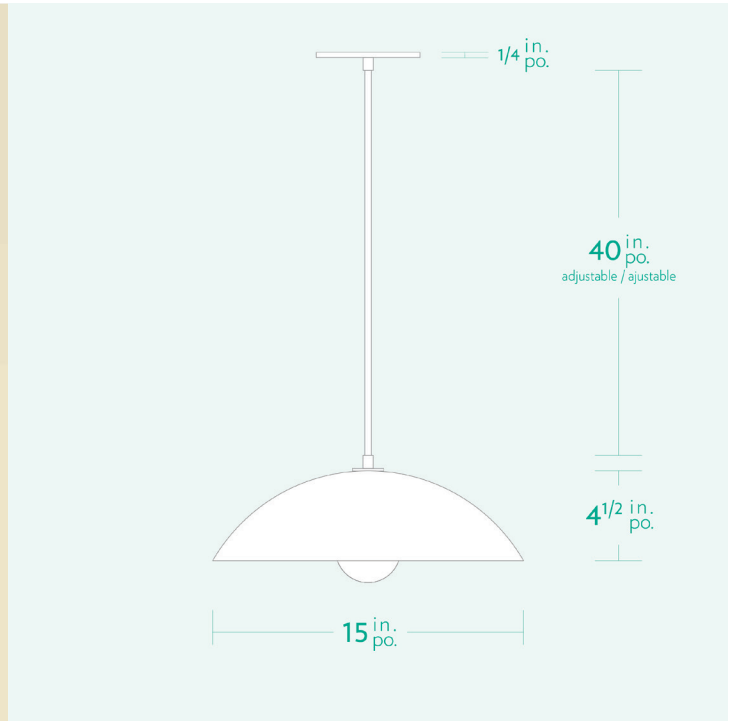

AM/PM

H A N D C R A F T E D L U M I N A I R E S

DEMIDOME 15

SPECIFICATIONS

- Overall Dimensions : (Width x Height x Depth)
  15 x 48 (adjustable) x 15 in.
- Base : Circular **5 in.** x **1/4 in.** thick.
- Shade : 15 in. Powdercoat Aluminum
- Materials : Metal, Porcelain, Glass

LIGHTING

- Incandescent, dimmable and LED compatible
- Include : 1x LED lightbulb G25 - E26 7W - 3000K - 650 lumens (not included for Europe)
- 60 Watt maximum
- **E26 Socket (E27 for Europe)**
- 110V - 220V

FINISHES

This model is available in a variety of finishes. You can consult the colors displayed on this product sheet or on-line at ampmlighting.com/inspirations/finishes/

INSTALLATION POSSIBILITY

Ceiling

Étude | @ampmlighting

CERTIFICATION
UL for Canada & USA

Etsy [f](#) [i](#) [p](#) /ampmlighting
ampmlighting.com - luminairesampm.com
Designed and handcrafted in Quebec/Canada