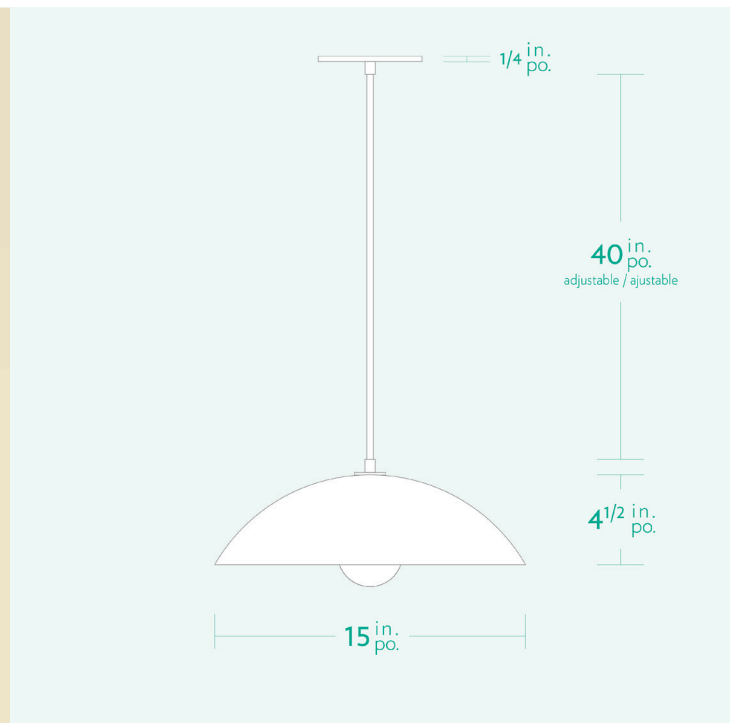

AM/PM

L U M I N A I R E S F A I T S M A I N

DEMIDOME 15

CARACTÉRISTIQUES

- Dimensions Hors-Tout : (Longueur x Hauteur x Profondeur)
  15 x 48 (ajustable) x 15 po.
- Base : Circulaire **5 po.** x **1/4 po.**
- Abat-jour : Aluminium revêtement en poudre 15 po.
- Matériaux : Métal, Porcelaine, Verre

ÉCLAIRAGE

- Incandescent, graduable et compatible DEL
- Inclus : 1x ampoule DEL G25 - E26
  7W - 3000K - 650 lumens (pas incluse pour l'Europe)
- 60 Watt maximum
- Culot **E26** (E27 pour l'Europe)
- 110V - 220V

FINITIONS

Ce modèle est disponible dans une variété de finitions. Vous pouvez consulter les couleurs affichées sur cette fiche et en ligne à l'adresse ampmlighting.com/fr/inspirations/finitions/

POSSIBILITÉ D'INSTALLATION

Plafond

Etsy @ampmlighting

CERTIFICATION
UL pour Canada & USA

Etsy /ampmlighting
ampmlighting.com - luminairesampm.com
Conçu et fabriqué à la main au Québec/Canada