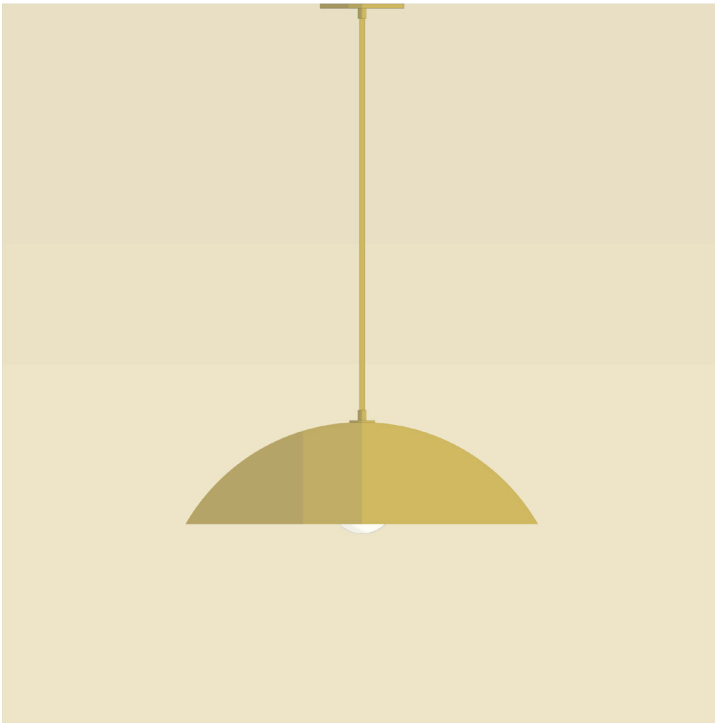

AM/PM

H A N D C R A F T E D L U M I N A I R E S

DEMIDOME 17

SPECIFICATIONS

- Overall Dimensions : (Width x Height x Depth)
17 x 48 (adjustable) x 17 in.
- Base : Circular **5 in.** x **1/4 in.** thick.
- Shade : 17 in. Powdercoat Aluminum
- Materials : Metal, Porcelain, Glass

LIGHTING

- Incandescent, dimmable and LED compatible
- Include : 1x LED lightbulb G25 - E26 7W - 3000K - 650 lumens (not included for Europe)
- 60 Watt maximum
- **E26 Socket (E27 for Europe)**
- 110V - 220V

DEMIDOME 17

CARACTÉRISTIQUES

- Dimensions Hors-Tout : (Longueur x Hauteur x Profondeur)
17 x 48 (ajustable) x 17 po.
- Base : Circulaire **5 po.** x **1/4 po.**
- Abat-jour : Aluminium revêtement en poudre 17 po.
- Matériaux : Métal, Porcelaine, Verre