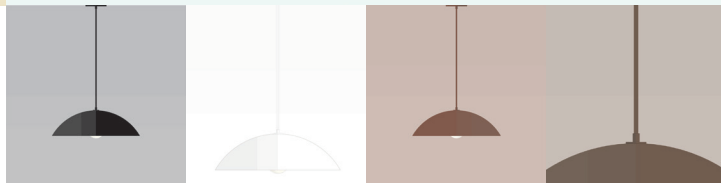

AM/PM

L U M I N A I R E S F A I T S M A I N

DEMIDOME 17

CARACTÉRISTIQUES

- Dimensions Hors-Tout : (Longueur x Hauteur x Profondeur)
  17 x 48 (ajustable) x 17 po.
- Base : Circulaire **5 po.** x **1/4 po.**
- Abat-jour : Aluminium revêtement en poudre 17 po.
- Matériaux : Métal, Porcelaine, Verre

ÉCLAIRAGE

- Incandescent, graduable et compatible DEL
- Inclus : 1x ampoule DEL G25 - E26
  7W - 3000K - 650 lumens (pas incluse pour l'Europe)
- 60 Watt maximum
- Culot **E26** (E27 pour l'Europe)
- 110V - 220V

FINITIONS

Ce modèle est disponible dans une variété de finitions. Vous pouvez consulter les couleurs affichées sur cette fiche et en ligne à l'adresse ampmlighting.com/fr/inspirations/finitions/

POSSIBILITÉ D'INSTALLATION

Plafond

Étude et conception

CERTIFICATION
UL pour Canada & USA

Etsy /ampmlighting
ampmlighting.com - luminairesampm.com
Conçu et fabriqué à la main au Québec/Canada