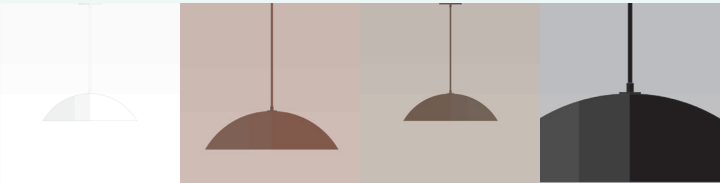

AM/PM

L U M I N A I R E S F A I T S M A I N

DEMIDOME 21

CARACTÉRISTIQUES

- Dimensions Hors-Tout : (Longueur x Hauteur x Profondeur)
  21 x 48 (ajustable) x 21 po.
- Base : Circulaire **5 po.** x **1/4 po.**
- Abat-jour : Aluminium revêtement en poudre 21 po.
- Matériaux : Métal, Porcelaine, Verre

ÉCLAIRAGE

- Incandescent, graduable et compatible DEL
- Inclus : 1x ampoule DEL G25 - E26 7W - 3000K - 650 lumens (pas incluse pour l'Europe)
- 60 Watt maximum
- Culot **E26** (E27 pour l'Europe)
- 110V - 220V

FINITIONS

Ce modèle est disponible dans une variété de finitions. Vous pouvez consulter les couleurs affichées sur cette fiche et en ligne à l'adresse ampmlighting.com/fr/inspirations/finitions/

POSSIBILITÉ D'INSTALLATION

Plafond

Étude | Design | Production

CERTIFICATION
UL pour Canada & USA

Etsy /ampmlighting
ampmlighting.com - luminairesampm.com
Conçu et fabriqué à la main au Québec/Canada