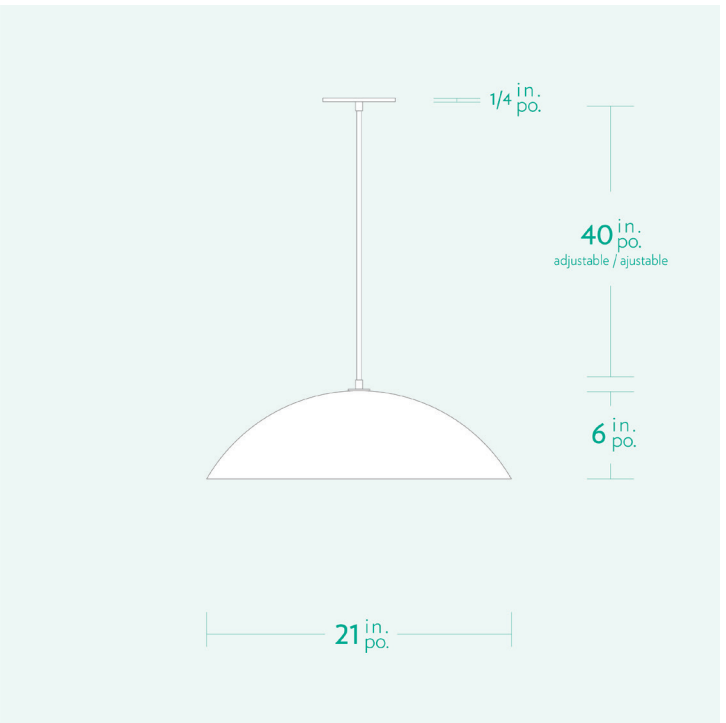

AM/PM

L U M I N A I R E S F A I T S M A I N

DEMIDOME 21

CARACTÉRISTIQUES

- Dimensions Hors-Tout : (Longueur x Hauteur x Profondeur)
  21 x 48 (ajustable) x 21 po.
- Base : Circulaire **5 po.** x **1/4 po.**
- Abat-jour : Aluminium revêtement en poudre 21 po.
- Matériaux : Métal, Porcelaine, Verre

ÉCLAIRAGE

- Incandescent, graduable et compatible DEL
- Inclus : 1x ampoule DEL G25 - E26 7W - 3000K - 650 lumens (pas incluse pour l'Europe)
- 60 Watt maximum
- Culot **E26** (E27 pour l'Europe)
- 110V - 220V

FINITIONS

Ce modèle est disponible dans une variété de finitions. Vous pouvez consulter les couleurs affichées sur cette fiche et en ligne à l'adresse ampmlighting.com/fr/inspirations/finitions/

POSSIBILITÉ D'INSTALLATION

Plafond

Étude | Design | Production

CERTIFICATION
UL pour Canada & USA

Etsy /ampmlighting
ampmlighting.com - luminairesampm.com
Conçu et fabriqué à la main au Québec/Canada