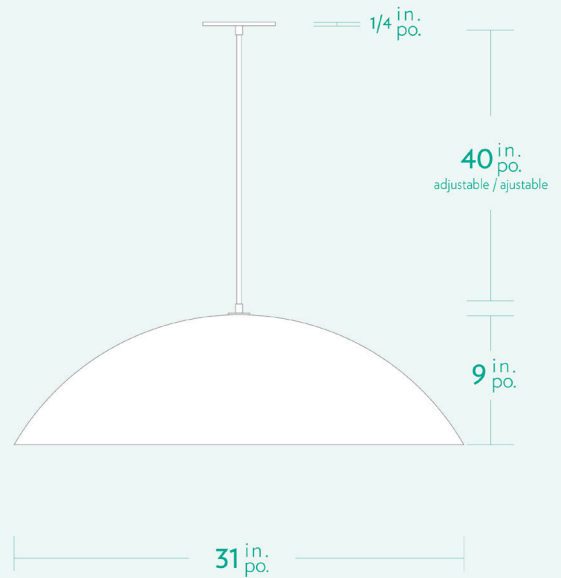

AM/PM

L U M I N A I R E S F A I T S M A I N

DEMIDOME 31

CARACTÉRISTIQUES

- Dimensions Hors-Tout : (Longueur x Hauteur x Profondeur)
  31 x 48 (ajustable) x 31 po.
- Base : Circulaire **5 po.** x **1/4 po.**
- Abat-jour : Aluminium revêtement en poudre 31 po.
- Matériaux : Métal, Porcelaine, Verre

ÉCLAIRAGE

- Incandescent, graduable et compatible DEL
- Inclus : 1x ampoule DEL G40 - E26 7W - 3000K - 800 lumens (pas incluse pour l'Europe)
- 60 Watt maximum
- Culot **E26** (E27 pour l'Europe)
- 110V - 220V

FINITIONS

Ce modèle est disponible dans une variété de finitions. Vous pouvez consulter les couleurs affichées sur cette fiche et en ligne à l'adresse ampmlighting.com/fr/inspirations/finitions/

POSSIBILITÉ D'INSTALLATION

Plafond

Étude | Design | Production

CERTIFICATION
UL pour Canada & USA

Etsy /ampmlighting
ampmlighting.com - luminairesampm.com
Conçu et fabriqué à la main au Québec/Canada