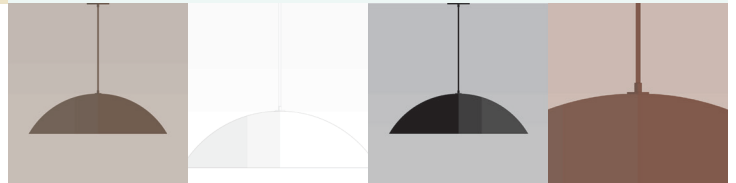

AM/PM

H A N D C R A F T E D L U M I N A I R E S

DEMIDOME 31

SPECIFICATIONS

- Overall Dimensions : (Width x Height x Depth)
  31 x 48 (adjustable) x 31 in.
- Base : Circular **5 in.** x **1/4 in.** thick.
- Shade : 31 in. Powdercoat Aluminum
- Materials : Metal, Porcelain, Glass

LIGHTING

- Incandescent, dimmable and LED compatible
- Include : 1x LED lightbulb G40 - E26 7W - 3000K - 800 lumens (not included for Europe)
- 60 Watt maximum
- **E26 Socket (E27 for Europe)**
- 110V - 220V

FINISHES

This model is available in a variety of finishes. You can consult the colors displayed on this product sheet or on-line at ampmlighting.com/inspirations/finishes/

INSTALLATION POSSIBILITY

Ceiling

Étude et conception

CERTIFICATION
UL for Canada & USA

Etsy [f](#) [i](#) [p](#) /ampmlighting
ampmlighting.com - luminairesampm.com
Designed and handcrafted in Quebec/Canada