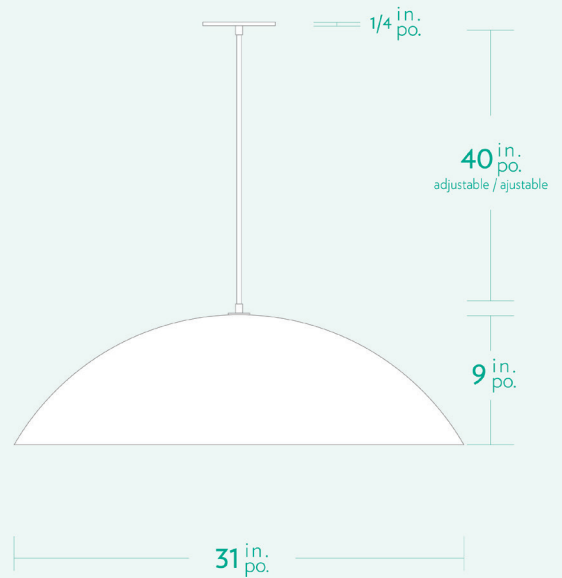

AM/PM

H A N D C R A F T E D L U M I N A I R E S

DEMIDOME 31

SPECIFICATIONS

- Overall Dimensions : (Width x Height x Depth)
  31 x 48 (adjustable) x 31 in.
- Base : Circular **5 in.** x **1/4 in.** thick.
- Shade : 31 in. Powdercoat Aluminum
- Materials : Metal, Porcelain, Glass

LIGHTING

- Incandescent, dimmable and LED compatible
- Include : 1x LED lightbulb G40 - E26 7W - 3000K - 800 lumens (not included for Europe)
- 60 Watt maximum
- **E26 Socket (E27 for Europe)**
- 110V - 220V

FINISHES

This model is available in a variety of finishes. You can consult the colors displayed on this product sheet or on-line at ampmlighting.com/inspirations/finishes/

INSTALLATION POSSIBILITY

Ceiling

Étude et conception

CERTIFICATION
UL for Canada & USA

Etsy [f](#) [i](#) [p](#) /ampmlighting
ampmlighting.com - luminairesampm.com
Designed and handcrafted in Quebec/Canada