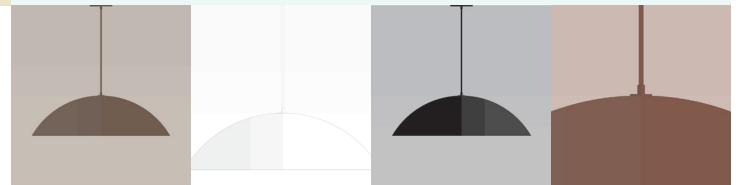

AM/PM

L U M I N A I R E S F A I T S M A I N

DEMIDOME 31

CARACTÉRISTIQUES

- Dimensions Hors-Tout : (Longueur x Hauteur x Profondeur)
  31 x 48 (ajustable) x 31 po.
- Base : Circulaire **5 po.** x **1/4 po.**
- Abat-jour : Aluminium revêtement en poudre 31 po.
- Matériaux : Métal, Porcelaine, Verre

ÉCLAIRAGE

- Incandescent, graduable et compatible DEL
- Inclus : 1x ampoule DEL G40 - E26 7W - 3000K - 800 lumens (pas incluse pour l'Europe)
- 60 Watt maximum
- Culot **E26** (E27 pour l'Europe)
- 110V - 220V

FINITIONS

Ce modèle est disponible dans une variété de finitions. Vous pouvez consulter les couleurs affichées sur cette fiche et en ligne à l'adresse ampmlighting.com/fr/inspirations/finitions/

POSSIBILITÉ D'INSTALLATION

Plafond

Étude | Design | Production

CERTIFICATION
UL pour Canada & USA

Etsy /ampmlighting
ampmlighting.com - luminairesampm.com
Conçu et fabriqué à la main au Québec/Canada