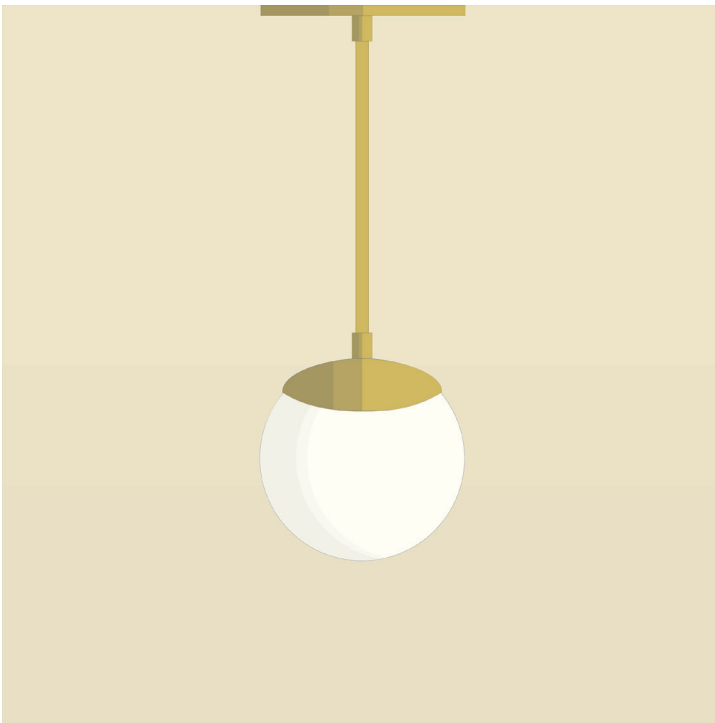

AM/PM

L U M I N A I R E S F A I T S M A I N

GLOBO 5

CARACTÉRISTIQUES

- Dimensions Hors-Tout : (Longueur x Hauteur x Profondeur)
  5 x 47 (ajustable) x 5 po.
- Base : Circulaire **5 po.** x **1/4 po.**
- Abat-jour : Globe 5 po.
- Matériaux : Métal, Porcelaine, Verre

ÉCLAIRAGE

- Incandescent, graduable et compatible DEL
- Inclus : 1x ampoule DEL T6 - E12 4.5W - 3000K - 400 lumens (pas incluse pour l'Europe)
- 60 Watt maximum
- Culot **E12** (E14 pour l'Europe)
- 110V - 220V

FINITIONS

Ce modèle est disponible dans une variété de finitions. Vous pouvez consulter les couleurs affichées sur cette fiche et en ligne à l'adresse ampmlighting.com/fr/inspirations/finitions/

POSSIBILITÉ D'INSTALLATION

Plafond

Étude | Design | Production

CERTIFICATION
UL pour Canada & USA

Etsy /ampmlighting
ampmlighting.com - luminairesampm.com
Conçu et fabriqué à la main au Québec/Canada