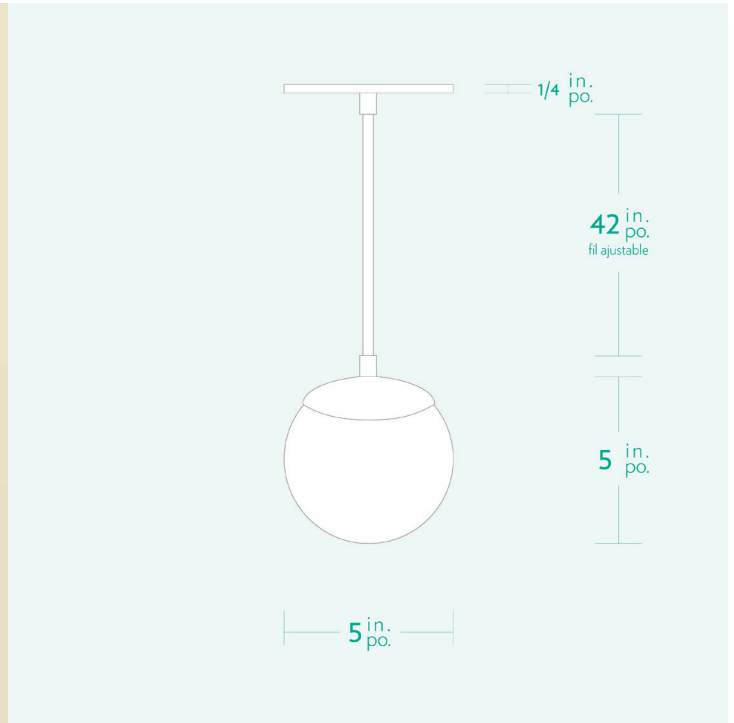

AM/PM

H A N D C R A F T E D L U M I N A I R E S

GLOBO 5

SPECIFICATIONS

- Overall Dimensions : (Width x Height x Depth)
5 x 47 (adjustable) x 5 in.
- Base : Circular **5 in.** x **1/4 in.** thick.
- Shade : 5 in. Globe
- Materials : Metal, Porcelain, Glass

LIGHTING

- Incandescent, dimmable and LED compatible
- Include : 1x LED lightbulb T6 - E12 4.5W - 3000K - 400 lumens (not included for Europe)
- 60 Watt maximum
- **E12 Socket (E14 for Europe)**
- 110V - 220V

- Dimensions Hors-Tout : (Longueur x Hauteur x Profondeur)
5 x 47 (ajustable) x 5 po.
- Base : Circulaire **5 po.** x **1/4 po.**
- Abat-jour : Globe 5 po.
- Matériaux : Métal, Porcelaine, Verre

ÉCLAIRAGE

- Incandescent, graduable et compatible DEL
- Inclus : 1x ampoule DEL T6 - E12 4.5W - 3000K - 400 lumens (pas incluse pour l'Europe)
- 60 Watt maximum
- Culot **E12** (E14 pour l'Europe)
- 110V - 220V