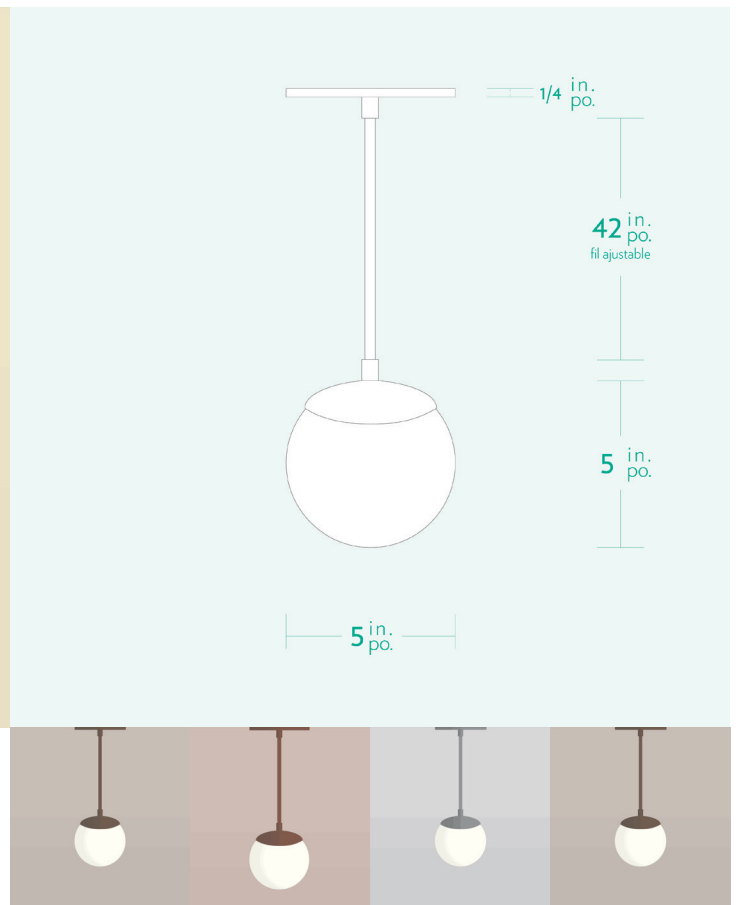

AM/PM

L U M I N A I R E S F A I T S M A I N

GLOBO 5

CARACTÉRISTIQUES

- Dimensions Hors-Tout : (Longueur x Hauteur x Profondeur)
  5 x 47 (ajustable) x 5 po.
- Base : Circulaire **5 po.** x **1/4 po.**
- Abat-jour : Globe 5 po.
- Matériaux : Métal, Porcelaine, Verre

ÉCLAIRAGE

- Incandescent, graduable et compatible DEL
- Inclus : 1x ampoule DEL T6 - E12 4.5W - 3000K - 400 lumens (pas incluse pour l'Europe)
- 60 Watt maximum
- Culot **E12** (E14 pour l'Europe)
- 110V - 220V

FINITIONS

Ce modèle est disponible dans une variété de finitions. Vous pouvez consulter les couleurs affichées sur cette fiche et en ligne à l'adresse ampmlighting.com/fr/inspirations/finitions/

POSSIBILITÉ D'INSTALLATION

Plafond

Étude | Design | Production

CERTIFICATION
UL pour Canada & USA

Etsy /ampmlighting
ampmlighting.com - luminairesampm.com
Conçu et fabriqué à la main au Québec/Canada