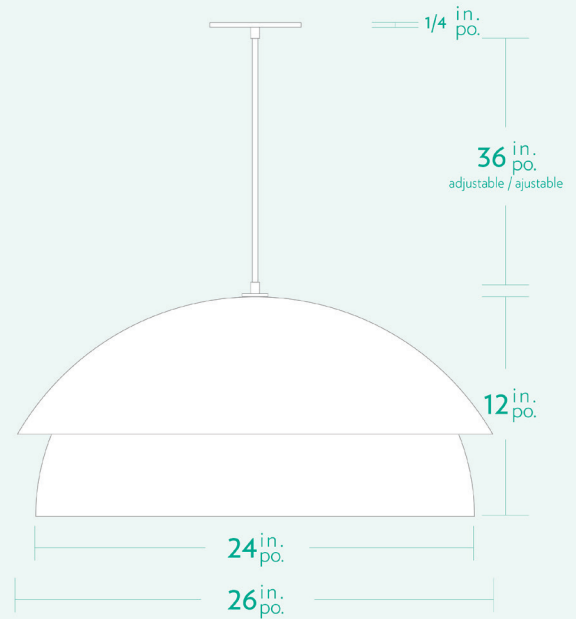

AM/PM

H A N D C R A F T E D L U M I N A I R E S

NIMBUS 26

SPECIFICATIONS

- Overall Dimensions : (Width x Height x Depth)
  26 x 36 (adjustable) x 26 in.
- Base : Circular **5 in.** x **1/4 in.** thick.
- Shade : 24 in. + 26 in.
  Powdercoat Aluminum
- Materials : Metal, Porcelain, Glass

LIGHTING

- Incandescent, dimmable and LED compatible
- Include : 1x LED lightbulb G40 - E26 8.5W - 3000K - 800 lumens (not included for Europe)
- 60 Watt maximum
- **E26 Socket (E27 for Europe)**
- 110V - 220V

FINISHES

This model is available in a variety of finishes. You can consult the colors displayed on this product sheet or on-line at ampmlighting.com/inspirations/finishes/

INSTALLATION POSSIBILITY

Ceiling

Étude | @ampmlighting

CERTIFICATION
UL for Canada & USA

Etsy [f](#) [i](#) [p](#) /ampmlighting
ampmlighting.com - luminairesampm.com
Designed and handcrafted in Quebec/Canada