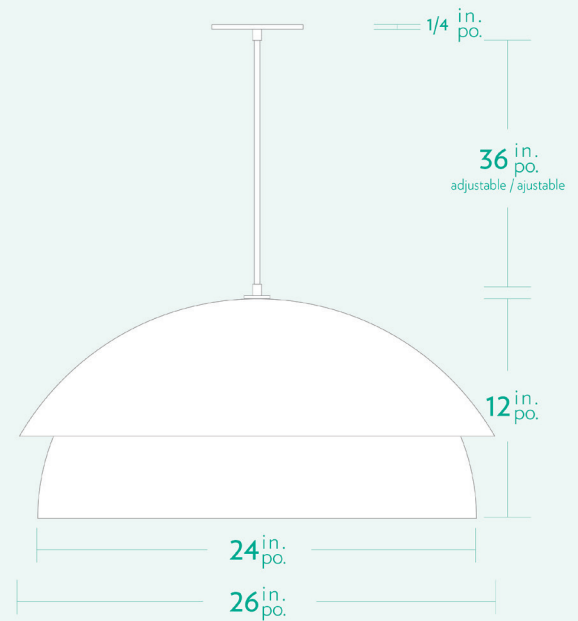

AM/PM

L U M I N A I R E S F A I T S M A I N

NIMBUS 26

CARACTÉRISTIQUES

- Dimensions Hors-Tout : (Longueur x Hauteur x Profondeur)
  26 x 36 (ajustable) x 26 po.
- Base : Circulaire **5 po. x 1/4 po.**
- Abat-jour : Aluminium revêtement en poudre 24 po. + 26 po.
- Matériaux : Métal, Porcelaine, Verre

ÉCLAIRAGE

- Incandescent, graduable et compatible DEL
- Inclus : 1x ampoule DEL G40 - E26 8.5W - 3000K - 800 lumens (pas incluse pour l'Europe)
- 60 Watt maximum
- Culot **E26** (E27 pour l'Europe)
- 110V - 220V

FINITIONS

Ce modèle est disponible dans une variété de finitions. Vous pouvez consulter les couleurs affichées sur cette fiche et en ligne à l'adresse ampmlighting.com/fr/inspirations/finitions/

POSSIBILITÉ D'INSTALLATION

Plafond

Étude et conception

CERTIFICATION
UL pour Canada & USA

Etsy /ampmlighting
ampmlighting.com - luminairesampm.com
Conçu et fabriqué à la main au Québec/Canada