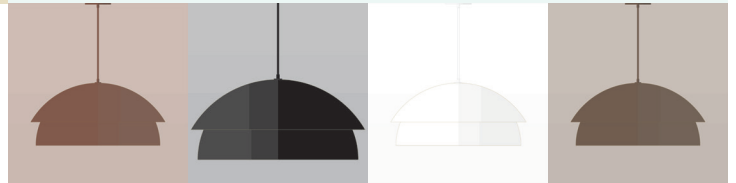

AM/PM

H A N D C R A F T E D L U M I N A I R E S

NIMBUS 26

SPECIFICATIONS

- Overall Dimensions : (Width x Height x Depth)
  26 x 36 (adjustable) x 26 in.
- Base : Circular **5 in.** x **1/4 in.** thick.
- Shade : 24 in. + 26 in.
  Powdercoat Aluminum
- Materials : Metal, Porcelain, Glass

LIGHTING

- Incandescent, dimmable and LED compatible
- Include : 1x LED lightbulb G40 - E26 8.5W - 3000K - 800 lumens (not included for Europe)
- 60 Watt maximum
- **E26 Socket (E27 for Europe)**
- 110V - 220V

FINISHES

This model is available in a variety of finishes. You can consult the colors displayed on this product sheet or on-line at ampmlighting.com/inspirations/finishes/

INSTALLATION POSSIBILITY

Ceiling

Étude | @ampmlighting

CERTIFICATION
UL for Canada & USA

Etsy [f](#) [i](#) [p](#) /ampmlighting
ampmlighting.com - luminairesampm.com
Designed and handcrafted in Quebec/Canada