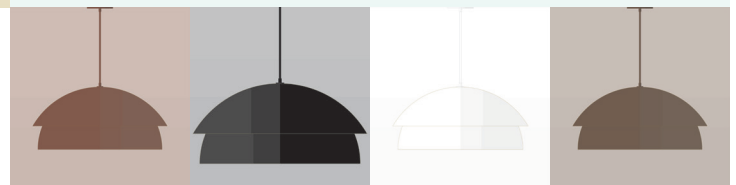

AM/PM

L U M I N A I R E S F A I T S M A I N

NIMBUS 26

CARACTÉRISTIQUES

- Dimensions Hors-Tout : (Longueur x Hauteur x Profondeur)
  26 x 36 (ajustable) x 26 po.
- Base : Circulaire **5 po. x 1/4 po.**
- Abat-jour : Aluminium revêtement en poudre 24 po. + 26 po.
- Matériaux : Métal, Porcelaine, Verre

ÉCLAIRAGE

- Incandescent, graduable et compatible DEL
- Inclus : 1x ampoule DEL G40 - E26 8.5W - 3000K - 800 lumens (pas incluse pour l'Europe)
- 60 Watt maximum
- Culot **E26** (E27 pour l'Europe)
- 110V - 220V

FINITIONS

Ce modèle est disponible dans une variété de finitions. Vous pouvez consulter les couleurs affichées sur cette fiche et en ligne à l'adresse ampmlighting.com/fr/inspirations/finitions/

POSSIBILITÉ D'INSTALLATION

Plafond

Étude et conception

CERTIFICATION
UL pour Canada & USA

Etsy /ampmlighting
ampmlighting.com - luminairesampm.com
Conçu et fabriqué à la main au Québec/Canada