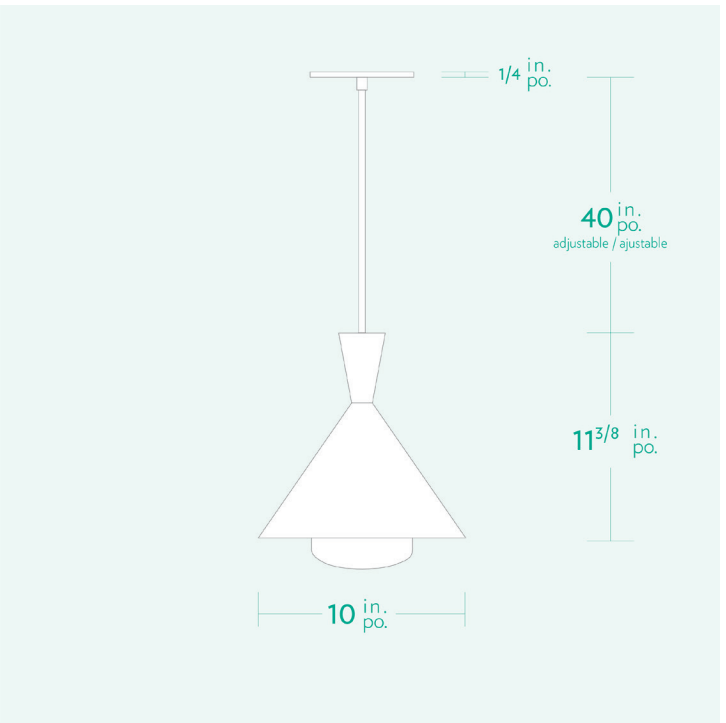

AM/PM

H A N D C R A F T E D L U M I N A I R E S

PIC

SPECIFICATIONS

- Overall Dimensions : (Width x Height x Depth)
10 x 40 (adjustable) x 10 in.
- Base : Circular **5 in.** x **1/4 in.**
- Shade : 10 in. cone semi-apparent lightbulb
- Materials : Metal, Porcelain, Glass

LIGHTING

- Incandescent, dimmable and LED compatible
- Include : 1x LED TALA lightbulb OBLO - E26 6W - 2700K - 540 lumens (*not included for Europe*)
- 60 Watt maximum
- **E26 Socket** (*E27 for Europe*)
- 110V - 220V

- Dimensions Hors-Tout : (Longueur x Hauteur x Profondeur)
10 x 40 ajustable x **10** po.
- Base : Circulaire **5** po. x **1/4** po.
- Abat-jour : Cône 10 po. ampoule semi-apparente
- Matériaux : Métal, Porcelaine, Verre

ÉCLAIRAGE

- Incandescent, graduable et compatible DEL
- Inclus : 1x ampoule DEL TALA OBLO - E26 6W - 2700K - 540 lumens (*pas incluse pour l'Europe*)
- 60 Watt maximum
- Culot **E26** (*E27 pour l'Europe*)
- 110V - 220V