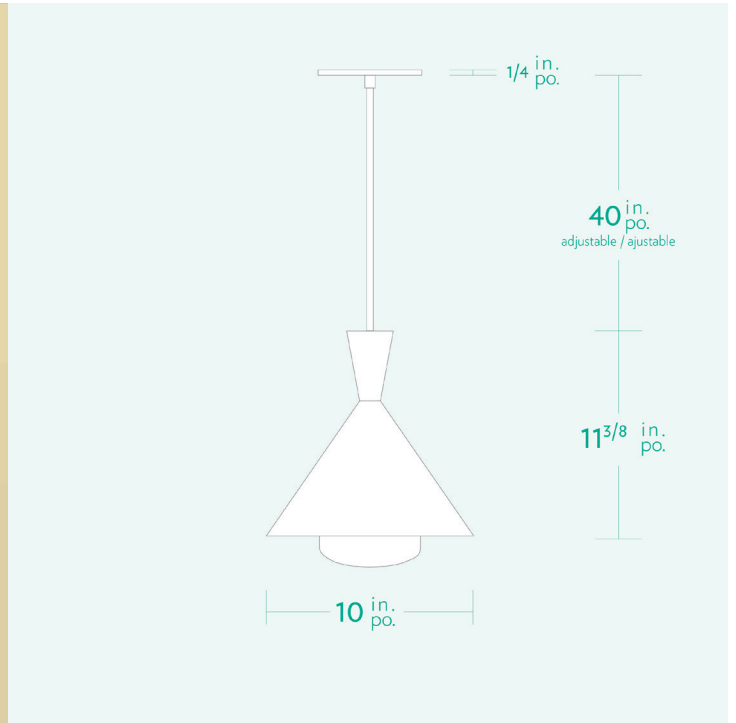

AM/PM

H A N D C R A F T E D L U M I N A I R E S

PIC

SPECIFICATIONS

- Overall Dimensions : (Width x Height x Depth)
10 x 40 (adjustable) x 10 in.
- Base : Circular **5 in.** x **1/4 in.**
- Shade : 10 in. cone semi-apparent lightbulb
- Materials : Metal, Porcelain, Glass

LIGHTING

- Incandescent, dimmable and LED compatible
- Include : 1x LED TALA lightbulb OBLO - E26 6W - 2700K - 540 lumens (*not included for Europe*)
- 60 Watt maximum
- **E26 Socket** (*E27 for Europe*)
- 110V - 220V

- Dimensions Hors-Tout : (Longueur x Hauteur x Profondeur)
10 x 40 ajustable x **10** po.
- Base : Circulaire **5** po. x **1/4** po.
- Abat-jour : Cône 10 po. ampoule semi-apparente
- Matériaux : Métal, Porcelaine, Verre

ÉCLAIRAGE

- Incandescent, graduable et compatible DEL
- Inclus : 1x ampoule DEL TALA OBLO - E26 6W - 2700K - 540 lumens (*pas incluse pour l'Europe*)
- 60 Watt maximum
- Culot **E26** (*E27 pour l'Europe*)
- 110V - 220V