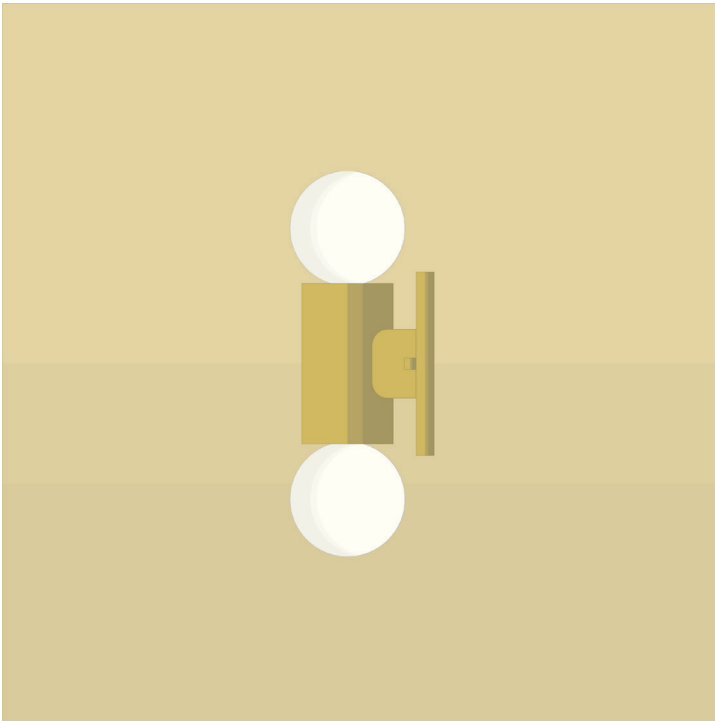

AM/PM

H A N D C R A F T E D L U M I N A I R E S

RUTH

SPECIFICATIONS

- Overall Dimensions : (Width x Height x Depth)
5 x 10^{1/2} x 4 in.
- Base : Circular **5 in.** x **1/2 in.**
- Shade : None
- Materials : Metal, Porcelain, Glass

LIGHTING

- Incandescent, dimmable and LED compatible
- Include : 2x LED lightbulb G25 - E26 8.5W - 3000K - 650 lumens (not included for Europe)
- 60 Watt maximum
- **E26 Socket (E27 for Europe)**
- 110V - 220V

CARACTÉRISTIQUES

- Dimensions Hors-Tout : (Longueur x Hauteur x Profondeur)
5 x 10^{1/2} x 4 po.
- Base : Circulaire **5 po.** x **1/2 po.**
- Abat-jour : Aucun
- Matériaux : Métal, Porcelaine, Verre

ÉCLAIRAGE