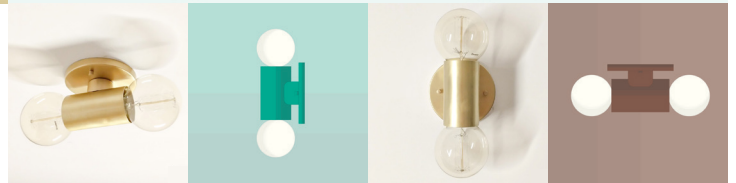

AM/PM

H A N D C R A F T E D L U M I N A I R E S

RUTH

SPECIFICATIONS

- Overall Dimensions : (Width x Height x Depth)
5 x 10^{1/2} x 4 in.
- Base : Circular **5 in.** x **1/2 in.**
- Shade : None
- Materials : Metal, Porcelain, Glass

LIGHTING

- Incandescent, dimmable and LED compatible
- Include : 2x LED lightbulb G25 - E26 8.5W - 3000K - 650 lumens (not included for Europe)
- 60 Watt maximum
- **E26 Socket (E27 for Europe)**
- 110V - 220V

CARACTÉRISTIQUES

- Dimensions Hors-Tout : (Longueur x Hauteur x Profondeur)
5 x 10^{1/2} x 4 po.
- Base : Circulaire **5 po.** x **1/2 po.**
- Abat-jour : Aucun
- Matériaux : Métal, Porcelaine, Verre

ÉCLAIRAGE