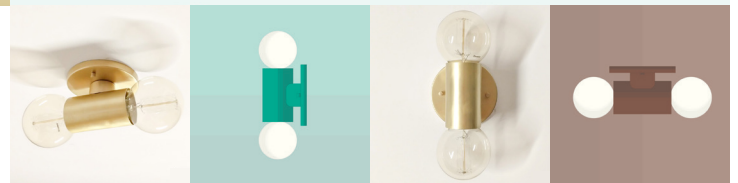

FINITIONS

Ce modèle est disponible dans une variété de finitions. Vous pouvez consulter les couleurs affichées sur cette fiche et en ligne à l'adresse ampmlighting.com/fr/inspirations/finitions/

POSSIBILITÉ D'INSTALLATION

Plafond

Mur

Étude | Design | Production

CERTIFICATION
UL pour Canada & USA

Etsy /ampmlighting
ampmlighting.com - luminairesampm.com
Conçu et fabriqué à la main au Québec/Canada