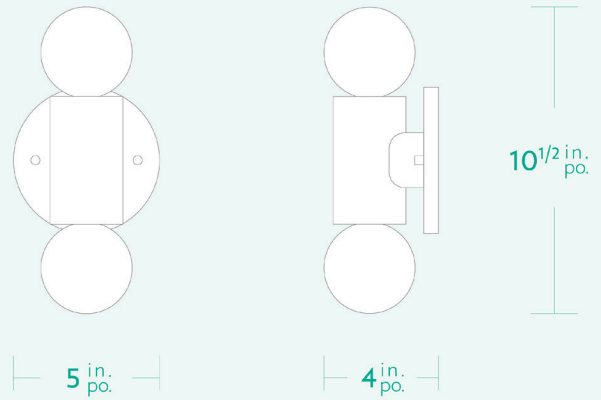

AM/PM

H A N D C R A F T E D L U M I N A I R E S

RUTH

SPECIFICATIONS

- Overall Dimensions : (Width x Height x Depth)
  5 x 10^{1/2} x 4 in.
- Base : Circular **5 in.** x **1/2 in.**
- Shade : None
- Materials : Metal, Porcelain, Glass

LIGHTING

- Incandescent, dimmable and LED compatible
- Include : 2x LED lightbulb G25 - E26 8.5W - 3000K - 650 lumens (not included for Europe)
- 60 Watt maximum
- **E26 Socket (E27 for Europe)**
- 110V - 220V

FINISHES

This model is available in a variety of finishes. You can consult the colors displayed on this product sheet or on-line at ampmlighting.com/inspirations/finishes/

INSTALLATION POSSIBILITY

Ceiling

Wall

Étude | @ampmlighting

CERTIFICATION
UL for Canada & USA

Etsy /ampmlighting
ampmlighting.com - luminairesampm.com
Designed and handcrafted in Quebec/Canada