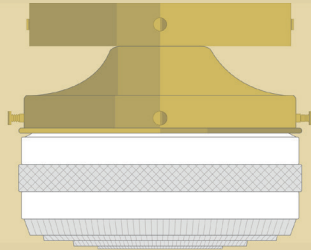

AM/PM

H A N D C R A F T E D L U M I N A I R E S

SOREL 6

SPECIFICATIONS

- Overall Dimensions : (Width x Height x Depth)
  6¹/₂ x 5⁵/₈ x 6¹/₂ in.
- Base : Circular **6 in.** x **3/4 in.** thick.
- Shade : 6¹/₂ in. glass
- Materials : Metal, Porcelain, Glass

LIGHTING

- Incandescent, dimmable and LED compatible
- Include : 2x LED lightbulb B11 - E12 5W - 3000K - 500 lumens (*not included for Europe*)
- 60 Watt maximum
- **E12 Socket** (*E14 for Europe*)
- 110V - 220V