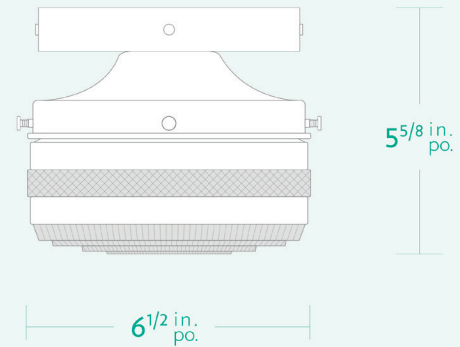

AM/PM

H A N D C R A F T E D L U M I N A I R E S

SOREL 6

SPECIFICATIONS

- Overall Dimensions : (Width x Height x Depth)
  6¹/₂ x 5⁵/₈ x 6¹/₂ in.
- Base : Circular **6 in.** x **3/4 in.** thick.
- Shade : 6¹/₂ in. glass
- Materials : Metal, Porcelain, Glass

LIGHTING

- Incandescent, dimmable and LED compatible
- Include : 2x LED lightbulb B11 - E12 5W - 3000K - 500 lumens (*not included for Europe*)
- 60 Watt maximum
- **E12 Socket** (*E14 for Europe*)
- 110V - 220V

FINISHES

This model is available in a variety of finishes. You can consult the colors displayed on this product sheet or on-line at ampmlighting.com/inspirations/finishes/

INSTALLATION POSSIBILITY

Ceiling

Wall

Étude | @ampmlighting

CERTIFICATION
UL for Canada & USA

Etsy /ampmlighting
ampmlighting.com - luminairesampm.com
Designed and handcrafted in Quebec/Canada