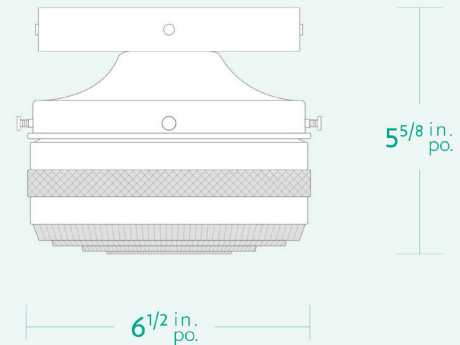

AM/PM

L U M I N A I R E S F A I T S M A I N

SOREL 6

CARACTÉRISTIQUES

- Dimensions Hors-Tout : (Longueur x Hauteur x Profondeur)
  6¹/₂ x 5⁵/₈ x 6¹/₂ po.
- Base : Circulaire **6 po.** x **3/4 po.**
- Abat-jour : verre 6¹/₂ po.
- Matériaux : Métal, Porcelaine, Verre

ÉCLAIRAGE

- Incandescent, graduable et compatible DEL
- Inclus : 2x ampoule DEL B11 - E12 5W - 3000K - 500 lumens (*pas incluse pour l'Europe*)
- 60 Watt maximum
- Culot **E12** (*E14 pour l'Europe*)
- 110V - 220V

FINITIONS

Ce modèle est disponible dans une variété de finitions. Vous pouvez consulter les couleurs affichées sur cette fiche et en ligne à l'adresse ampmlighting.com/fr/inspirations/finitions/

POSSIBILITÉ D'INSTALLATION

Plafond

Mur

Étude et conception

CERTIFICATION
UL pour Canada & USA

Etsy /ampmlighting
ampmlighting.com - luminairesampm.com
Conçu et fabriqué à la main au Québec/Canada