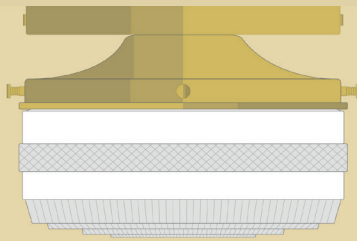

AM/PM

L U M I N A I R E S F A I T S M A I N

SOREL 8

CARACTÉRISTIQUES

- Dimensions Hors-Tout : (Longueur x Hauteur x Profondeur)
  6 1/2 x 5 5/8 x 6 1/2 po.
- Base : Circulaire **6 po. x 3/4 po.**
- Abat-jour : verre 6 1/2 po.
- Matériaux : Métal, Porcelaine, Verre

ÉCLAIRAGE

- Incandescent, graduable et compatible DEL
- Inclus : 2x ampoule DEL A19 - E26
  7W - 3000K - 800 lumens (*pas incluse pour l'Europe*)
- 60 Watt maximum
- Culot **E26** (*E27 pour l'Europe*)
- 110V - 220V