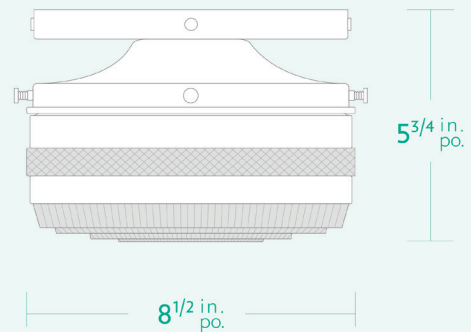

AM/PM

L U M I N A I R E S F A I T S M A I N

SOREL 8

CARACTÉRISTIQUES

- Dimensions Hors-Tout : (Longueur x Hauteur x Profondeur)
  6 1/2 x 5 5/8 x 6 1/2 po.
- Base : Circulaire **6 po. x 3/4 po.**
- Abat-jour : verre 6 1/2 po.
- Matériaux : Métal, Porcelaine, Verre

ÉCLAIRAGE

- Incandescent, graduable et compatible DEL
- Inclus : 2x ampoule DEL A19 - E26
  7W - 3000K - 800 lumens (*pas incluse pour l'Europe*)
- 60 Watt maximum
- Culot **E26** (*E27 pour l'Europe*)
- 110V - 220V

FINITIONS

Ce modèle est disponible dans une variété de finitions. Vous pouvez consulter les couleurs affichées sur cette fiche et en ligne à l'adresse ampmlighting.com/fr/inspirations/finitions/

POSSIBILITÉ D'INSTALLATION

Plafond

Mur

Étude | Design | Production

CERTIFICATION
UL pour Canada & USA

Etsy /ampmlighting
ampmlighting.com - luminairesampm.com
Conçu et fabriqué à la main au Québec/Canada