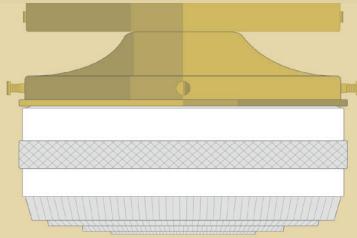

AM/PM

H A N D C R A F T E D L U M I N A I R E S

SOREL 8

SPECIFICATIONS

- Overall Dimensions : (Width x Height x Depth)
  8^{1/2} x 5^{3/4} x 8^{1/2} in.
- Base : Circular **6 in.** x **3/4 in.** thick.
- Shade : **8^{1/2} in.** glass
- Materials : Metal, Porcelain, Glass

LIGHTING

- Incandescent, dimmable and LED compatible
- Include : 2x LED lightbulb A19 - E26 7W - 3000K - 800 lumens (*not included for Europe*)
- 60 Watt maximum
- **E26 Socket** (*E27 for Europe*)
- 110V - 220V