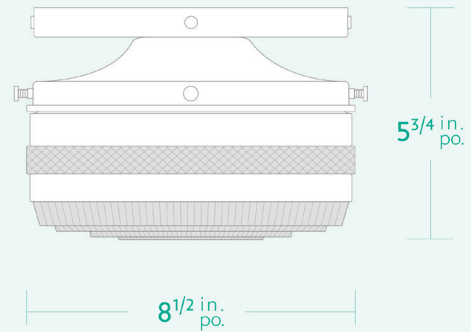

AM/PM

H A N D C R A F T E D L U M I N A I R E S

SOREL 8

SPECIFICATIONS

- Overall Dimensions : (Width x Height x Depth)
  8^{1/2} x 5^{3/4} x 8^{1/2} in.
- Base : Circular **6 in.** x **3/4 in.** thick.
- Shade : **8^{1/2} in.** glass
- Materials : Metal, Porcelain, Glass

LIGHTING

- Incandescent, dimmable and LED compatible
- Include : 2x LED lightbulb A19 - E26 7W - 3000K - 800 lumens (*not included for Europe*)
- 60 Watt maximum
- **E26 Socket** (*E27 for Europe*)
- 110V - 220V

FINISHES

This model is available in a variety of finishes. You can consult the colors displayed on this product sheet or on-line at ampmlighting.com/inspirations/finishes/

INSTALLATION POSSIBILITY

Ceiling

Wall

870 514 0000 @ampmlighting

CERTIFICATION
UL for Canada & USA

Etsy /ampmlighting
ampmlighting.com - luminairesampm.com
Designed and handcrafted in Quebec/Canada