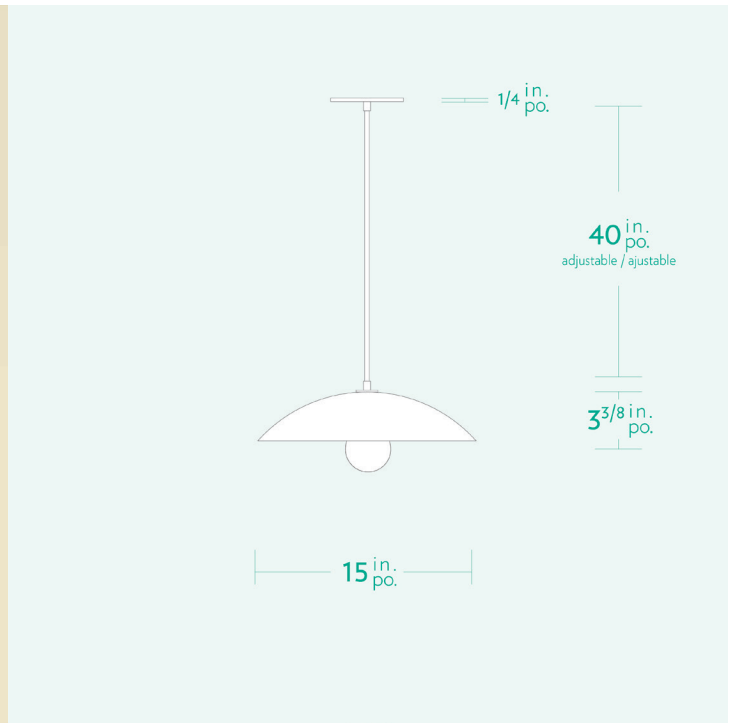

AM/PM

H A N D C R A F T E D L U M I N A I R E S

TIERDOME 15

SPECIFICATIONS

- Overall Dimensions : (Width x Height x Depth)
15 x 48 (adjustable) x 15 in.
- Base : Circular **5 in.** x **1/4 in.** thick.
- Shade : 15 in. Powdercoat Aluminum
- Materials : Metal, Porcelain, Glass

TIERDOME 15

CARACTÉRISTIQUES

- Dimensions Hors-Tout :
(Longueur x Hauteur x Profondeur)
15 x 48 (ajustable) x 15 po.
- Base : Circulaire **5 po.** x **1/4 po.**
- Abat-jour : Aluminium revêtement en poudre 15 po.
- Matériaux : Métal, Porcelaine, Verre

ÉCLAIRAGE

- Incandescent, graduable et compatible DEL
- Inclus : 1x ampoule DEL G25 - E26
7W - 3000K - 650 lumens (pas incluse pour l'Europe)
- 60 Watt maximum
- Culot **E26** (E27 pour l'Europe)
- 110V - 220V