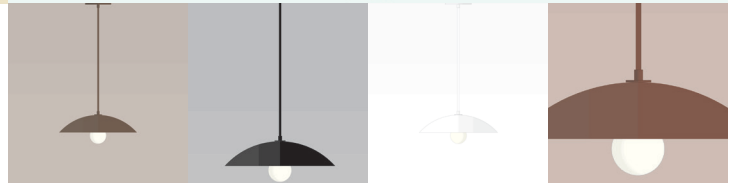

AM/PM

L U M I N A I R E S F A I T S M A I N

TIERDOME 15

CARACTÉRISTIQUES

- Dimensions Hors-Tout :
  (Longueur x Hauteur x Profondeur)
  15 x 48 (ajustable) x 15 po.
- Base : Circulaire **5 po.** x **1/4 po.**
- Abat-jour : Aluminium revêtement en poudre 15 po.
- Matériaux : Métal, Porcelaine, Verre

ÉCLAIRAGE

- Incandescent, graduable et compatible DEL
- Inclus : 1x ampoule DEL G25 - E26
  7W - 3000K - 650 lumens (pas incluse pour l'Europe)
- 60 Watt maximum
- Culot **E26** (E27 pour l'Europe)
- 110V - 220V

FINITIONS

Ce modèle est disponible dans une variété de finitions. Vous pouvez consulter les couleurs affichées sur cette fiche et en ligne à l'adresse ampmlighting.com/fr/inspirations/finitions/

POSSIBILITÉ D'INSTALLATION

Plafond

Étude | Design | Production

CERTIFICATION
UL pour Canada & USA

Etsy /ampmlighting
ampmlighting.com - luminairesampm.com
Conçu et fabriqué à la main au Québec/Canada