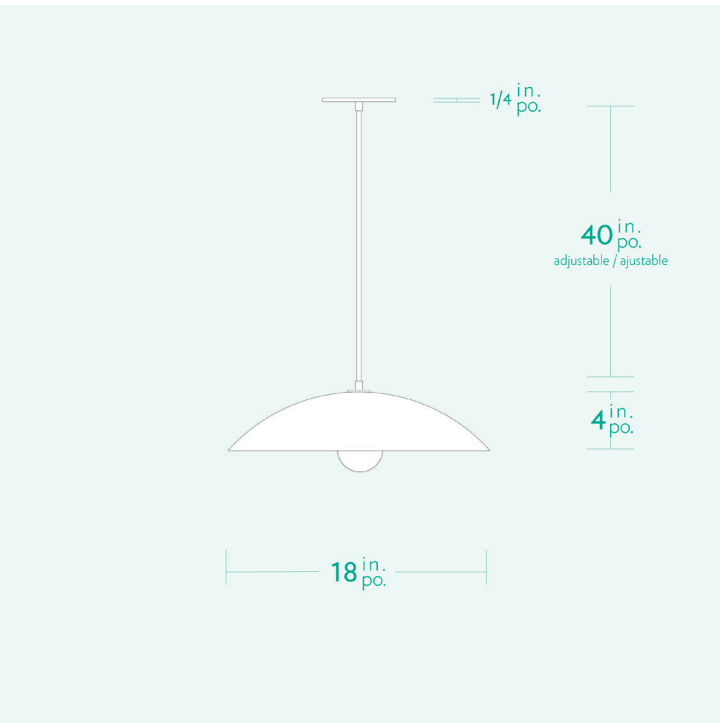

AM/PM

H A N D C R A F T E D L U M I N A I R E S

TIERDOME 18

SPECIFICATIONS

- Overall Dimensions : (Width x Height x Depth)
18 x 48 (adjustable) x 18 in.
- Base : Circular **5 in.** x **1/4 in.** thick.
- Shade : 18 in. Powdercoat Aluminum
- Materials : Metal, Porcelain, Glass

LIGHTING

- Incandescent, dimmable and LED compatible
- Include : 1x LED lightbulb G25 - E26 7W - 3000K - 650 lumens (not included for Europe)
- 60 Watt maximum
- **E26 Socket (E27 for Europe)**
- 110V - 220V

CARACTÉRISTIQUES

- Dimensions Hors-Tout : (Longueur x Hauteur x Profondeur)
18 x 48 (ajustable) x 18 po.
- Base : Circulaire **5 po.** x **1/4 po.**
- Abat-jour : Aluminium revêtement en poudre 18 po.
- Matériaux : Métal, Porcelaine, Verre

ÉCLAIRAGE

- Incandescent, graduable et compatible DEL
- Inclus : 1x ampoule DEL G25 - E26 7W - 3000K - 650 lumens (pas incluse pour l'Europe)
- 60 Watt maximum
- Culot **E26** (E27 pour l'Europe)
- 110V - 220V