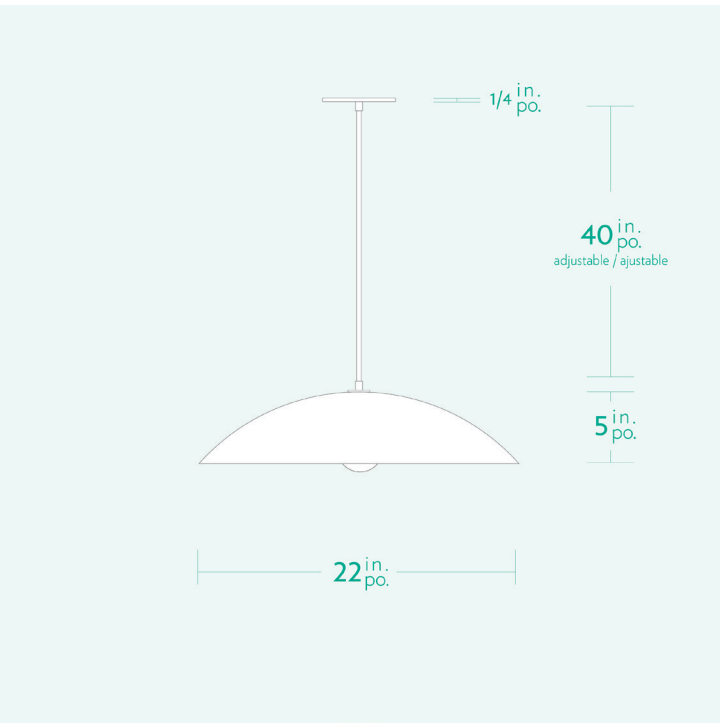

AM/PM

L U M I N A I R E S F A I T S M A I N

TIERDOME 22

CARACTÉRISTIQUES

- Dimensions Hors-Tout : (Longueur x Hauteur x Profondeur)
  22 x 48 (ajustable) x 22 po.
- Base : Circulaire **5 po.** x **1/4 po.**
- Abat-jour : Aluminium revêtement en poudre 22 po.
- Matériaux : Métal, Porcelaine, Verre

ÉCLAIRAGE

- Incandescent, graduable et compatible DEL
- Inclus : 1x ampoule DEL G25 - E26 7W - 3000K - 650 lumens (*pas incluse pour l'Europe*)
- 60 Watt maximum
- Culot **E26** (*E27 pour l'Europe*)
- 110V - 220V

FINITIONS

Ce modèle est disponible dans une variété de finitions. Vous pouvez consulter les couleurs affichées sur cette fiche et en ligne à l'adresse ampmlighting.com/fr/inspirations/finitions/

POSSIBILITÉ D'INSTALLATION

Plafond

Étude et conception

CERTIFICATION
UL pour Canada & USA

Etsy /ampmlighting
ampmlighting.com - luminairesampm.com
Conçu et fabriqué à la main au Québec/Canada