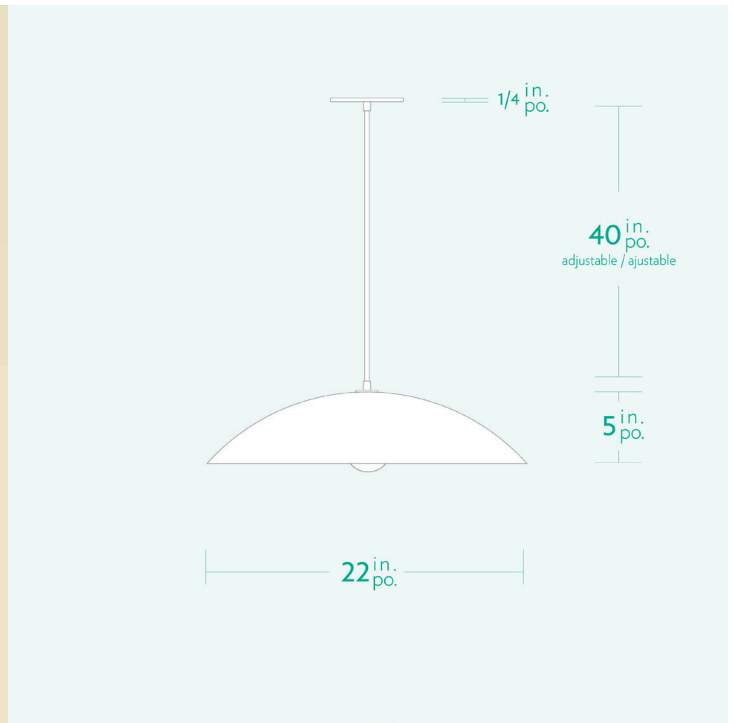

AM/PM

H A N D C R A F T E D L U M I N A I R E S

TIERDOME 22

SPECIFICATIONS

- Overall Dimensions : (Width x Height x Depth)
22 x 48 (adjustable) x 22 in.
- Base : Circular **5 in.** x **1/4 in.** thick.
- Shade : 22 in. Powdercoat Aluminum
- Materials : Metal, Porcelain, Glass

LIGHTING

- Incandescent, dimmable and LED compatible
- Include : 1x LED lightbulb G25 - E26 7W - 3000K - 650 lumens (not included for Europe)
- 60 Watt maximum
- **E26 Socket (E27 for Europe)**
- 110V - 220V

- Dimensions Hors-Tout : (Longueur x Hauteur x Profondeur)
22 x 48 (ajustable) x 22 po.
- Base : Circulaire **5 po.** x **1/4 po.**
- Abat-jour : Aluminium revêtement en poudre 22 po.
- Matériaux : Métal, Porcelaine, Verre