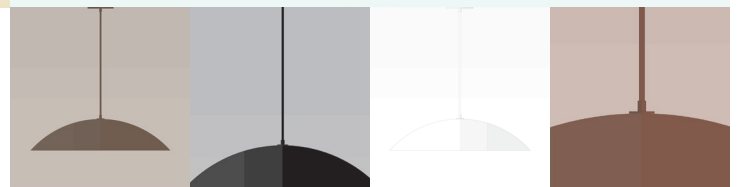

AM/PM

L U M I N A I R E S F A I T S M A I N

TIERDOME 27

CARACTÉRISTIQUES

- Dimensions Hors-Tout : (Longueur x Hauteur x Profondeur)
  27 x 48 (ajustable) x 27 po.
- Base : Circulaire **5 po.** x **1/4 po.**
- Abat-jour : Aluminium revêtement en poudre 27 po.
- Matériaux : Métal, Porcelaine, Verre

ÉCLAIRAGE

- Incandescent, graduable et compatible DEL
- Inclus : 1x ampoule DEL G25 - E26 7W - 3000K - 650 lumens (*pas incluse pour l'Europe*)
- 60 Watt maximum
- Culot **E26** (*E27 pour l'Europe*)
- 110V - 220V

FINITIONS

Ce modèle est disponible dans une variété de finitions. Vous pouvez consulter les couleurs affichées sur cette fiche et en ligne à l'adresse ampmlighting.com/fr/inspirations/finitions/

POSSIBILITÉ D'INSTALLATION

Plafond

Étude | Design | Production

CERTIFICATION
UL pour Canada & USA

Etsy /ampmlighting
ampmlighting.com - luminairesampm.com
Conçu et fabriqué à la main au Québec/Canada