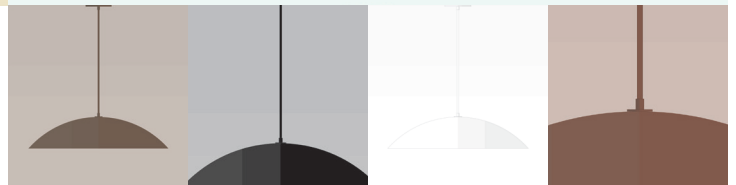

AM/PM

H A N D C R A F T E D L U M I N A I R E S

TIERDOME 27

SPECIFICATIONS

- Overall Dimensions : (Width x Height x Depth)
  27 x 48 (adjustable) x 27 in.
- Base : Circular **5 in.** x **1/4 in.** thick.
- Shade : 27 in. Powdercoat Aluminum
- Materials : Metal, Porcelain, Glass

LIGHTING

- Incandescent, dimmable and LED compatible
- Include : 1x LED lightbulb G25 - E26 7W - 3000K - 650 lumens (not included for Europe)
- 60 Watt maximum
- **E26 Socket (E27 for Europe)**
- 110V - 220V

FINISHES

This model is available in a variety of finishes. You can consult the colors displayed on this product sheet or on-line at ampmlighting.com/inspirations/finishes/

INSTALLATION POSSIBILITY

Ceiling

CERTIFICATION
UL for Canada & USA

Etsy /ampmlighting
ampmlighting.com - luminairesampm.com
Designed and handcrafted in Quebec/Canada