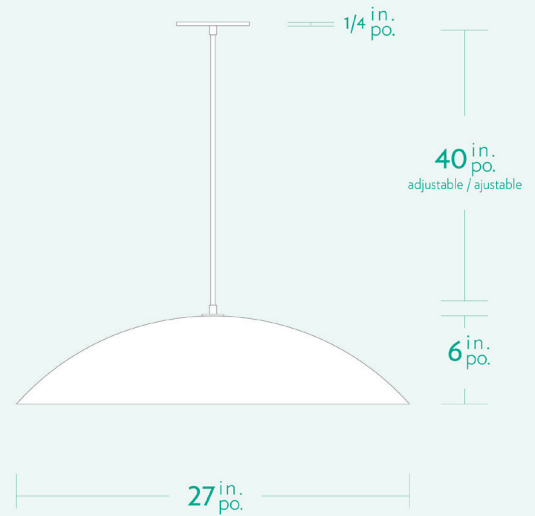

AM/PM

H A N D C R A F T E D L U M I N A I R E S

TIERDOME 27

SPECIFICATIONS

- Overall Dimensions : (Width x Height x Depth)
  27 x 48 (adjustable) x 27 in.
- Base : Circular **5 in.** x **1/4 in.** thick.
- Shade : 27 in. Powdercoat Aluminum
- Materials : Metal, Porcelain, Glass

LIGHTING

- Incandescent, dimmable and LED compatible
- Include : 1x LED lightbulb G25 - E26 7W - 3000K - 650 lumens (not included for Europe)
- 60 Watt maximum
- **E26 Socket (E27 for Europe)**
- 110V - 220V

FINISHES

This model is available in a variety of finishes. You can consult the colors displayed on this product sheet or on-line at ampmlighting.com/inspirations/finishes/

INSTALLATION POSSIBILITY

Ceiling

CERTIFICATION
UL for Canada & USA

Etsy /ampmlighting
ampmlighting.com - luminairesampm.com
Designed and handcrafted in Quebec/Canada