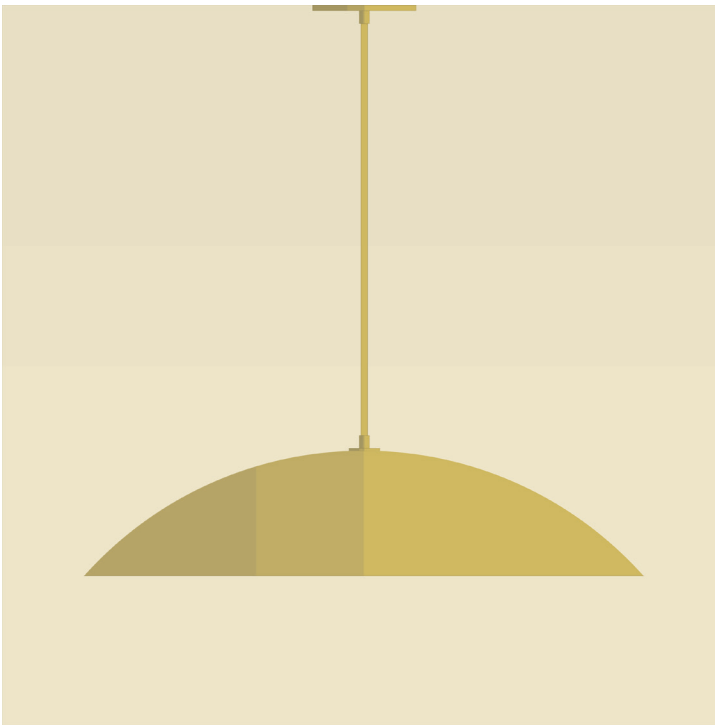

AM/PM

H A N D C R A F T E D L U M I N A I R E S

TIERDOME 27

SPECIFICATIONS

- Overall Dimensions : (Width x Height x Depth)
  27 x 48 (adjustable) x 27 in.
- Base : Circular **5 in.** x **1/4 in.** thick.
- Shade : 27 in. Powdercoat Aluminum
- Materials : Metal, Porcelain, Glass

LIGHTING

- Incandescent, dimmable and LED compatible
- Include : 1x LED lightbulb G25 - E26 7W - 3000K - 650 lumens (not included for Europe)
- 60 Watt maximum
- **E26 Socket (E27 for Europe)**
- 110V - 220V

FINISHES

This model is available in a variety of finishes. You can consult the colors displayed on this product sheet or on-line at ampmlighting.com/inspirations/finishes/

INSTALLATION POSSIBILITY

Ceiling

CERTIFICATION
UL for Canada & USA

Etsy /ampmlighting
ampmlighting.com - luminairesampm.com
Designed and handcrafted in Quebec/Canada