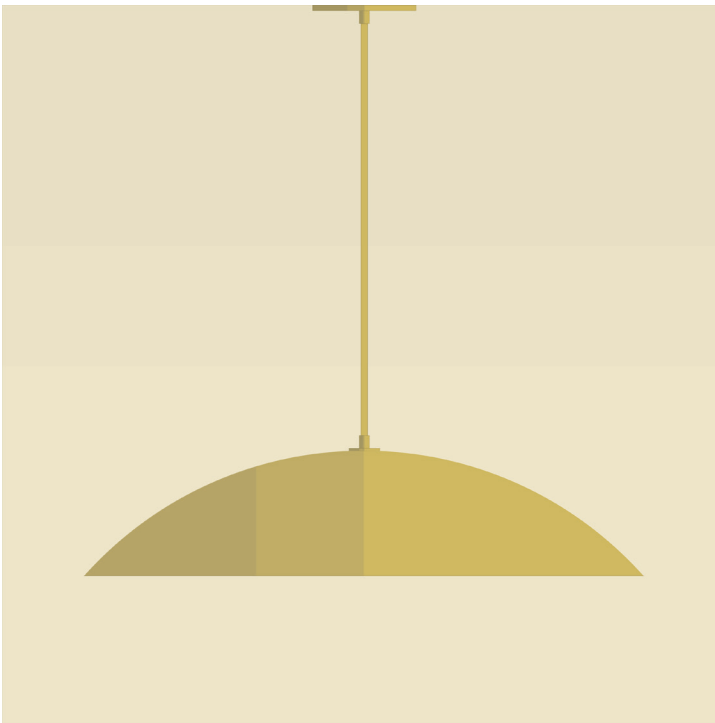

AM/PM

L U M I N A I R E S F A I T S M A I N

TIERDOME 27

CARACTÉRISTIQUES

- Dimensions Hors-Tout : (Longueur x Hauteur x Profondeur)
  27 x 48 (ajustable) x 27 po.
- Base : Circulaire **5 po.** x **1/4 po.**
- Abat-jour : Aluminium revêtement en poudre 27 po.
- Matériaux : Métal, Porcelaine, Verre

ÉCLAIRAGE

- Incandescent, graduable et compatible DEL
- Inclus : 1x ampoule DEL G25 - E26 7W - 3000K - 650 lumens (*pas incluse pour l'Europe*)
- 60 Watt maximum
- Culot **E26** (*E27 pour l'Europe*)
- 110V - 220V

FINITIONS

Ce modèle est disponible dans une variété de finitions. Vous pouvez consulter les couleurs affichées sur cette fiche et en ligne à l'adresse ampmlighting.com/fr/inspirations/finitions/

POSSIBILITÉ D'INSTALLATION

Plafond

Étude | Design | Production

CERTIFICATION
UL pour Canada & USA

Etsy /ampmlighting
ampmlighting.com - luminairesampm.com
Conçu et fabriqué à la main au Québec/Canada