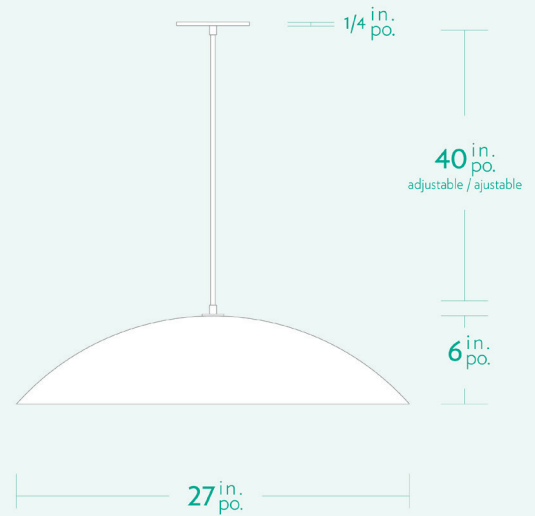

AM/PM

L U M I N A I R E S F A I T S M A I N

TIERDOME 27

CARACTÉRISTIQUES

- Dimensions Hors-Tout : (Longueur x Hauteur x Profondeur)
  27 x 48 (ajustable) x 27 po.
- Base : Circulaire **5 po.** x **1/4 po.**
- Abat-jour : Aluminium revêtement en poudre 27 po.
- Matériaux : Métal, Porcelaine, Verre

ÉCLAIRAGE

- Incandescent, graduable et compatible DEL
- Inclus : 1x ampoule DEL G25 - E26 7W - 3000K - 650 lumens (*pas incluse pour l'Europe*)
- 60 Watt maximum
- Culot **E26** (*E27 pour l'Europe*)
- 110V - 220V

FINITIONS

Ce modèle est disponible dans une variété de finitions. Vous pouvez consulter les couleurs affichées sur cette fiche et en ligne à l'adresse ampmlighting.com/fr/inspirations/finitions/

POSSIBILITÉ D'INSTALLATION

Plafond

Étude | Design | Production

CERTIFICATION
UL pour Canada & USA

Etsy /ampmlighting
ampmlighting.com - luminairesampm.com
Conçu et fabriqué à la main au Québec/Canada