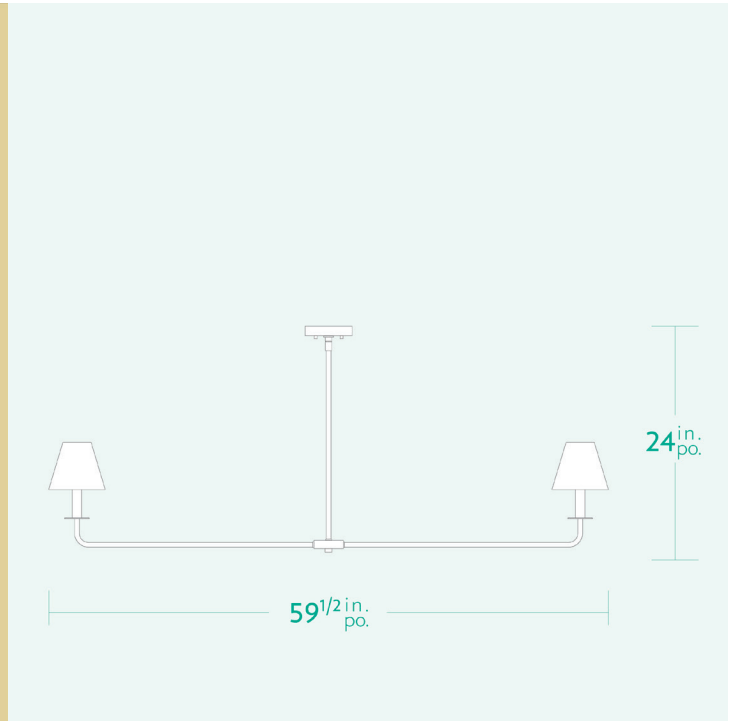

AM/PM

H A N D C R A F T E D L U M I N A I R E S

ANNABELLA

SPECIFICATIONS

- Overall Dimensions : (Width x Height x Depth)
  59^{1/2} x 24 x 6 in.
- Base : Square **5 x 1 in.**
- Shade : 100% Off-White Linen
- Materials : Metal, Porcelain, Glass

LIGHTING

- Incandescent, dimmable and LED compatible
- Include : 2x LED lightbulb B11 - E12 5W - 3000K - 500 lumens (*not included for Europe*)
- 60 Watt maximum
- **E12 Socket** (*E14 for Europe*)
- 110V - 220V

FINISHES

This model is available in a variety of finishes. You can consult the colors displayed on this product sheet or on-line at ampmlighting.com/inspirations/finishes/

INSTALLATION POSSIBILITY

Ceiling

Étude | @ampmlighting

CERTIFICATION
UL for Canada & USA

Etsy /ampmlighting
ampmlighting.com - luminairesampm.com
Designed and handcrafted in Quebec/Canada