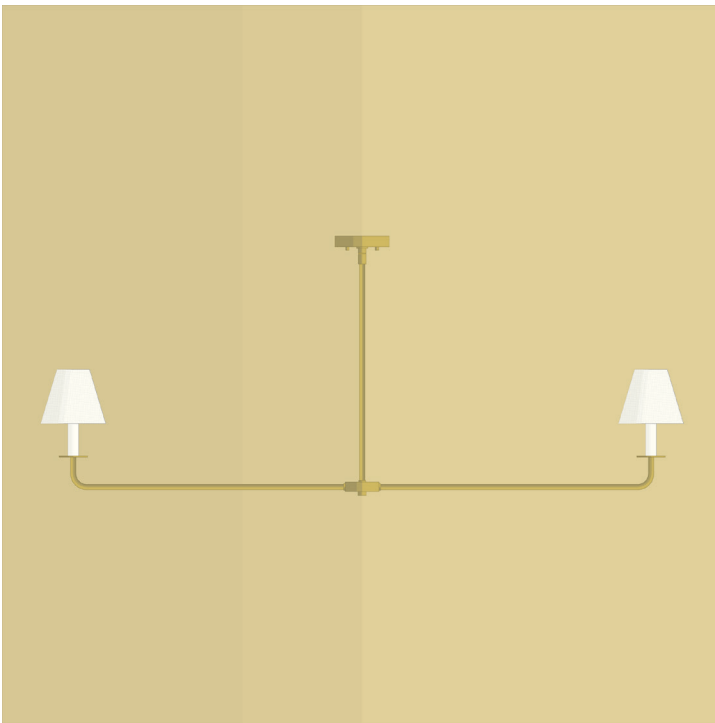

AM/PM

L U M I N A I R E S F A I T S M A I N

ANNABELLA

CARACTÉRISTIQUES

- Dimensions Hors-Tout : (Longueur x Hauteur x Profondeur) **59^{1/2} x 24 x 6** po.
- Base : Carrée **5 x 1** po.
- Abat-jour : 100% Lin Blanc Cassé
- Matériaux : Métal, Porcelaine, Verre

ÉCLAIRAGE

- Incandescent, graduable et compatible DEL
- Inclus : 2x ampoule DEL B11 - E12 5W - 3000K - 500 lumens (*pas incluse pour l'Europe*)
- 60 Watt maximum
- Culot **E12** (*E14 pour l'Europe*)
- 110V - 220V

FINITIONS

Ce modèle est disponible dans une variété de finitions. Vous pouvez consulter les couleurs affichées sur cette fiche et en ligne à l'adresse ampmlighting.com/fr/inspirations/finitions/

POSSIBILITÉ D'INSTALLATION

Plafond

Étude | Design | Production

CERTIFICATION
UL pour Canada & USA

Etsy /ampmlighting
ampmlighting.com - luminairesampm.com
Conçu et fabriqué à la main au Québec/Canada