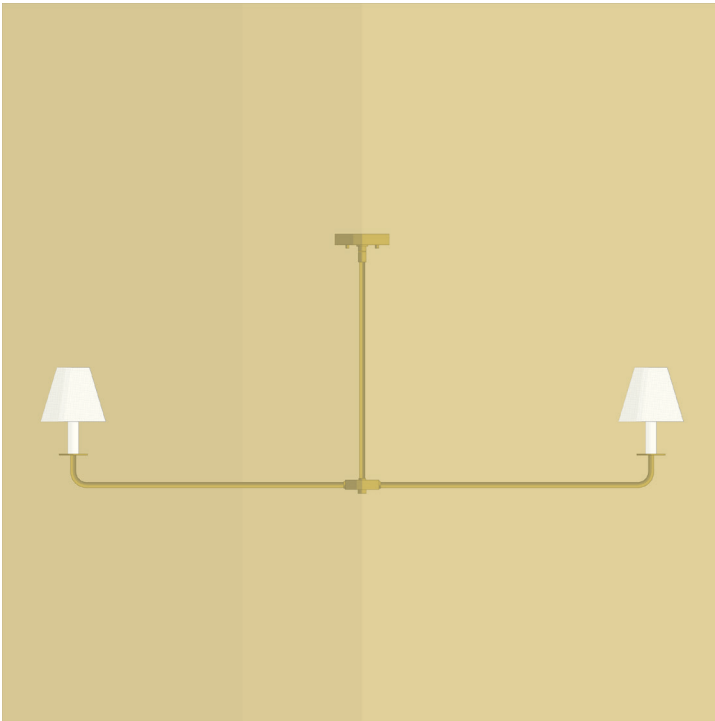

AM/PM

H A N D C R A F T E D L U M I N A I R E S

ANNABELLA

SPECIFICATIONS

- Overall Dimensions : (Width x Height x Depth)
  59^{1/2} x 24 x 6 in.
- Base : Square **5 x 1 in.**
- Shade : 100% Off-White Linen
- Materials : Metal, Porcelain, Glass

LIGHTING

- Incandescent, dimmable and LED compatible
- Include : 2x LED lightbulb B11 - E12 5W - 3000K - 500 lumens (*not included for Europe*)
- 60 Watt maximum
- **E12 Socket** (*E14 for Europe*)
- 110V - 220V

FINISHES

This model is available in a variety of finishes. You can consult the colors displayed on this product sheet or on-line at ampmlighting.com/inspirations/finishes/

INSTALLATION POSSIBILITY

Ceiling

Étude | @ampmlighting

CERTIFICATION
UL for Canada & USA

Etsy /ampmlighting
ampmlighting.com - luminairesampm.com
Designed and handcrafted in Quebec/Canada