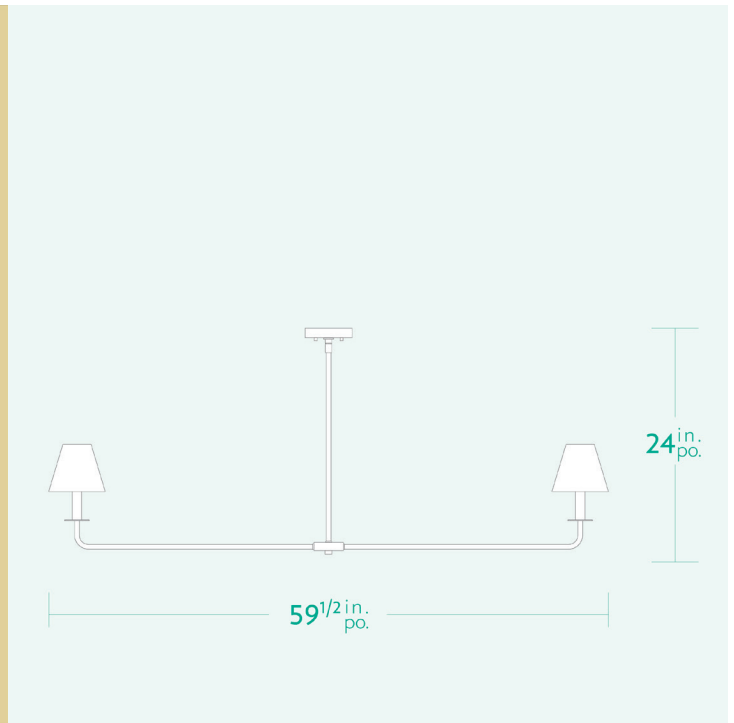

AM/PM

L U M I N A I R E S F A I T S M A I N

ANNABELLA

CARACTÉRISTIQUES

- Dimensions Hors-Tout : (Longueur x Hauteur x Profondeur) **59^{1/2} x 24 x 6** po.
- Base : Carrée **5 x 1** po.
- Abat-jour : 100% Lin Blanc Cassé
- Matériaux : Métal, Porcelaine, Verre

ÉCLAIRAGE

- Incandescent, graduable et compatible DEL
- Inclus : 2x ampoule DEL B11 - E12 5W - 3000K - 500 lumens (*pas incluse pour l'Europe*)
- 60 Watt maximum
- Culot **E12** (*E14 pour l'Europe*)
- 110V - 220V

FINITIONS

Ce modèle est disponible dans une variété de finitions. Vous pouvez consulter les couleurs affichées sur cette fiche et en ligne à l'adresse ampmlighting.com/fr/inspirations/finitions/

POSSIBILITÉ D'INSTALLATION

Plafond

Étude | Design | Production

CERTIFICATION
UL pour Canada & USA

Etsy /ampmlighting
ampmlighting.com - luminairesampm.com
Conçu et fabriqué à la main au Québec/Canada