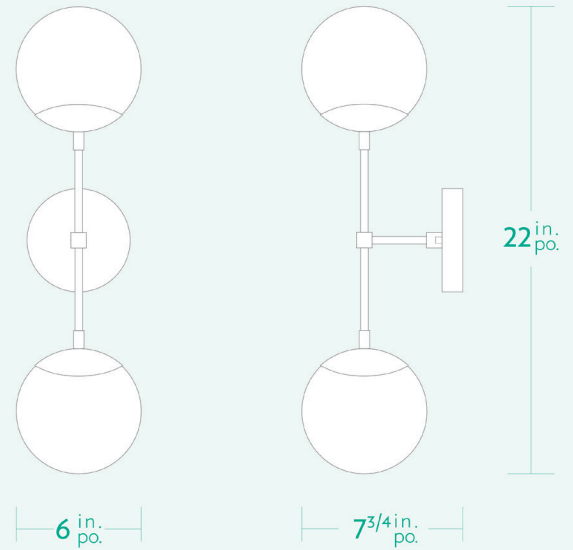

AM/PM

H A N D C R A F T E D L U M I N A I R E S

BUBBLE

SPECIFICATIONS

- Overall Dimensions : (Width x Height x Depth)
  22 x 6 x 7³/₄ in.
- Base : Circular **5 in.** x **1 in.**
- Shade : 6 in. Globe
- Materials : Metal, Porcelain, Glass

LIGHTING

- Incandescent, dimmable and LED compatible
- Include : 2x LED lightbulb A19 - E26 8.5W - 3000K - 800 lumens (*not included for Europe*)
- 60 Watt maximum
- **E26 Socket** (*E27 for Europe*)
- 110V - 220V

FINISHES

This model is available in a variety of finishes. You can consult the colors displayed on this product sheet or on-line at ampmlighting.com/inspirations/finishes/

INSTALLATION POSSIBILITY

Ceiling

Wall

CERTIFICATION
UL for Canada & USA

Etsy /ampmlighting
ampmlighting.com - luminairesampm.com
Designed and handcrafted in Quebec/Canada