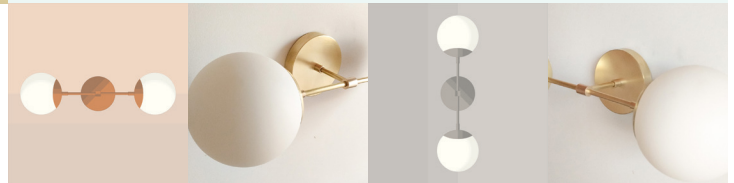

AM/PM

H A N D C R A F T E D L U M I N A I R E S

BUBBLE

SPECIFICATIONS

- Overall Dimensions : (Width x Height x Depth)
  22 x 6 x 7³/₄ in.
- Base : Circular **5 in.** x **1 in.**
- Shade : 6 in. Globe
- Materials : Metal, Porcelain, Glass

LIGHTING

- Incandescent, dimmable and LED compatible
- Include : 2x LED lightbulb A19 - E26 8.5W - 3000K - 800 lumens (*not included for Europe*)
- 60 Watt maximum
- **E26 Socket** (*E27 for Europe*)
- 110V - 220V

FINISHES

This model is available in a variety of finishes. You can consult the colors displayed on this product sheet or on-line at ampmlighting.com/inspirations/finishes/

INSTALLATION POSSIBILITY

Ceiling

Wall

CERTIFICATION
UL for Canada & USA

Etsy /ampmlighting
ampmlighting.com - luminairesampm.com
Designed and handcrafted in Quebec/Canada