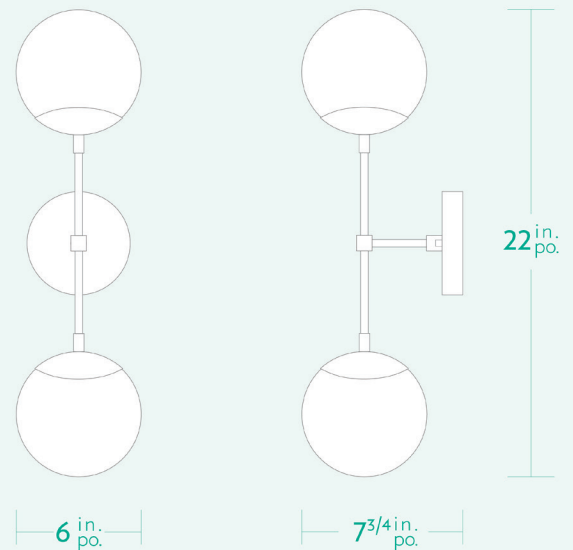

AM/PM

L U M I N A I R E S F A I T S M A I N

BUBBLE

CARACTÉRISTIQUES

- Dimensions Hors-Tout : (Longueur x Hauteur x Profondeur)
  26 x 6 x 7^{3/4} po.
- Base : Circulaire **5 po. x 1 po.**
- Abat-jour : Globe 6 po.
- Matériaux : Métal, Porcelaine, Verre

ÉCLAIRAGE

- Incandescent, graduable et compatible DEL
- Inclus : 2x ampoule DEL A19 - E26 8.5W - 3000K - 800 lumens (*pas incluse pour l'Europe*)
- 60 Watt maximum
- Culot **E26** (*E27 pour l'Europe*)
- 110V - 220V

FINITIONS

Ce modèle est disponible dans une variété de finitions. Vous pouvez consulter les couleurs affichées sur cette fiche et en ligne à l'adresse ampmlighting.com/fr/inspirations/finitions/

POSSIBILITÉ D'INSTALLATION

Plafond

Mur

Étude | Design | Production

CERTIFICATION
UL pour Canada & USA

Etsy /ampmlighting
ampmlighting.com - luminairesampm.com
Conçu et fabriqué à la main au Québec/Canada