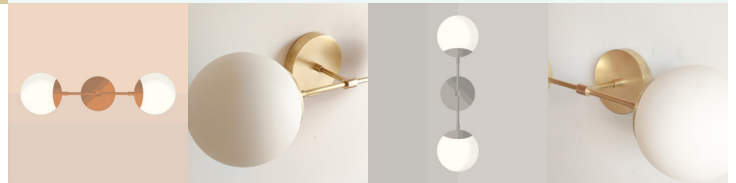

AM/PM

L U M I N A I R E S F A I T S M A I N

BUBBLE

CARACTÉRISTIQUES

- Dimensions Hors-Tout : (Longueur x Hauteur x Profondeur)
  26 x 6 x 7^{3/4} po.
- Base : Circulaire **5 po. x 1 po.**
- Abat-jour : Globe 6 po.
- Matériaux : Métal, Porcelaine, Verre

ÉCLAIRAGE

- Incandescent, graduable et compatible DEL
- Inclus : 2x ampoule DEL A19 - E26 8.5W - 3000K - 800 lumens (*pas incluse pour l'Europe*)
- 60 Watt maximum
- Culot **E26** (*E27 pour l'Europe*)
- 110V - 220V

FINITIONS

Ce modèle est disponible dans une variété de finitions. Vous pouvez consulter les couleurs affichées sur cette fiche et en ligne à l'adresse ampmlighting.com/fr/inspirations/finitions/

POSSIBILITÉ D'INSTALLATION

Plafond

Mur

Étude | Design | Production

CERTIFICATION
UL pour Canada & USA

Etsy /ampmlighting
ampmlighting.com - luminairesampm.com
Conçu et fabriqué à la main au Québec/Canada