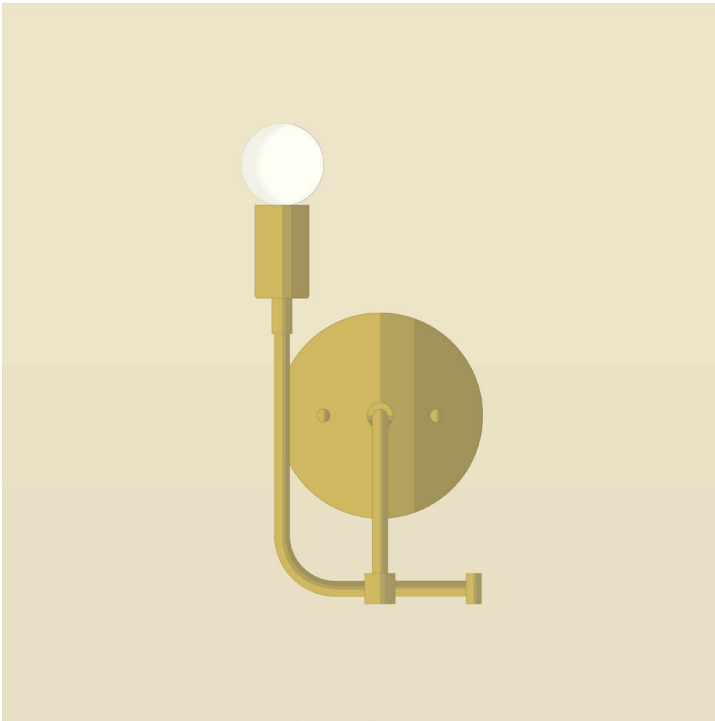

AM/PM

H A N D C R A F T E D L U M I N A I R E S

CORNERSTORE

SPECIFICATIONS

- Overall Dimensions : (Width x Height x Depth)
5^{7/8} x 11^{5/8} x 5^{1/4} in.
- Base : Circular **5 in.** x **1/4 in.**
- Shade : None, Apparent lightbulb
- Materials : Metal, Thermoplastic, Glass

LIGHTING

- Incandescent, dimmable and LED compatible
- Include : 1x LED lightbulb G16.5 - E12 5.5W - 3000K - 500 lumens (*not included for Europe*)
- 60 Watt maximum
- **E12 Socket** (*E12 for Europe*)
- 110V - 220V

CARACTÉRISTIQUES

- Dimensions Hors-Tout : (Largeur x Hauteur x Profondeur)
5^{7/8} x 11^{5/8} x 5^{1/4} po.
- Base : Circulaire **5 po.** x **1/4 po.**
- Abat-jour : Aucun, Ampoule apparente
- Matériaux : Métal, Thermoplastique, Verre

ÉCLAIRAGE

- Incandescent, graduable et compatible DEL
- Inclus : 1x ampoule DEL G16.5 - E12 5.5W - 3000K - 500 lumens (*pas incluse pour l'Europe*)
- 60 Watt maximum
- Culot **E12** (*E14 pour l'Europe*)
- 110V - 220V