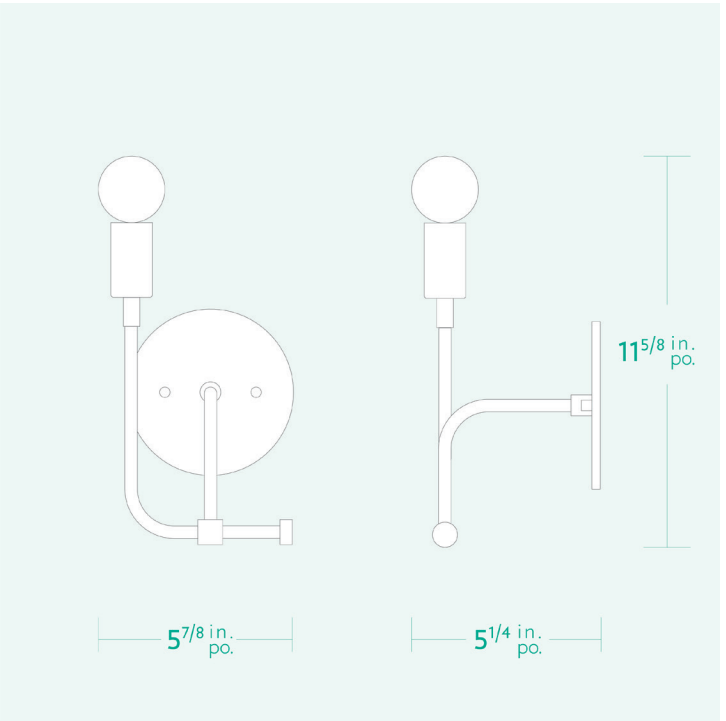

AM/PM

H A N D C R A F T E D L U M I N A I R E S

CORNERSTORE

SPECIFICATIONS

- Overall Dimensions : (Width x Height x Depth)
5^{7/8} x 11^{5/8} x 5^{1/4} in.
- Base : Circular **5 in.** x **1/4 in.**
- Shade : None, Apparent lightbulb
- Materials : Metal, Thermoplastic, Glass

LIGHTING

- Incandescent, dimmable and LED compatible
- Include : 1x LED lightbulb G16.5 - E12 5.5W - 3000K - 500 lumens (*not included for Europe*)
- 60 Watt maximum
- **E12 Socket** (*E12 for Europe*)
- 110V - 220V

CARACTÉRISTIQUES

- Dimensions Hors-Tout : (Largeur x Hauteur x Profondeur)
5^{7/8} x 11^{5/8} x 5^{1/4} po.
- Base : Circulaire **5 po.** x **1/4 po.**
- Abat-jour : Aucun, Ampoule apparente
- Matériaux : Métal, Thermoplastique, Verre