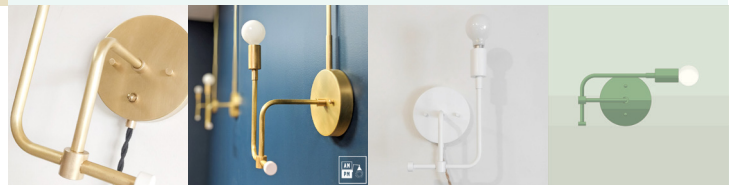

AM/PM

L U M I N A I R E S F A I T S M A I N

CORNERSTORE

CARACTÉRISTIQUES

- Dimensions Hors-Tout : (Largeur x Hauteur x Profondeur)
  5^{7/8} x 11^{5/8} x 5^{1/4} po.
- Base : Circulaire **5 po.** x **1/4 po.**
- Abat-jour : Aucun, Ampoule apparente
- Matériaux : Métal, Thermoplastique, Verre

ÉCLAIRAGE

- Incandescent, graduable et compatible DEL
- Inclus : 1x ampoule DEL G16.5 - E12 5.5W - 3000K - 500 lumens (*pas incluse pour l'Europe*)
- 60 Watt maximum
- Culot **E12** (*E14 pour l'Europe*)
- 110V - 220V

FINITIONS

Ce modèle est disponible dans une variété de finitions. Vous pouvez consulter les couleurs affichées sur cette fiche et en ligne à l'adresse ampmlighting.com/fr/inspirations/finitions/

POSSIBILITÉ D'INSTALLATION

Mural

Étude | Design | Production

CERTIFICATION
UL pour Canada & USA

Etsy /ampmlighting
ampmlighting.com - luminairesampm.com
Conçu et fabriqué à la main au Québec/Canada