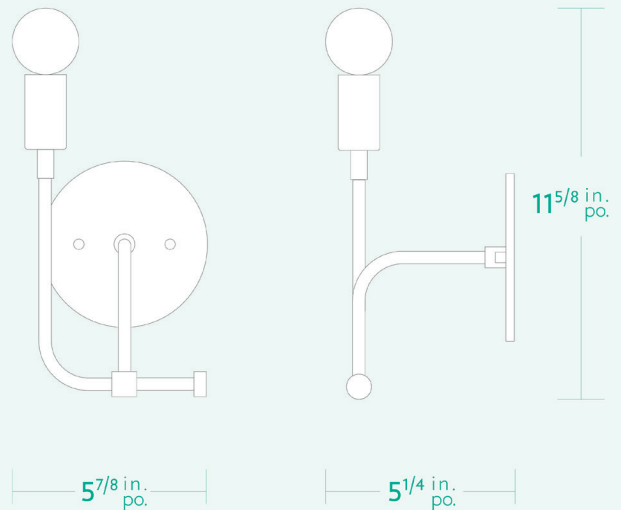

AM/PM

L U M I N A I R E S F A I T S M A I N

CORNERSTORE

CARACTÉRISTIQUES

- Dimensions Hors-Tout : (Largeur x Hauteur x Profondeur)
  5^{7/8} x 11^{5/8} x 5^{1/4} po.
- Base : Circulaire **5 po.** x **1/4 po.**
- Abat-jour : Aucun, Ampoule apparente
- Matériaux : Métal, Thermoplastique, Verre

ÉCLAIRAGE

- Incandescent, graduable et compatible DEL
- Inclus : 1x ampoule DEL G16.5 - E12 5.5W - 3000K - 500 lumens (*pas incluse pour l'Europe*)
- 60 Watt maximum
- Culot **E12** (*E14 pour l'Europe*)
- 110V - 220V

FINITIONS

Ce modèle est disponible dans une variété de finitions. Vous pouvez consulter les couleurs affichées sur cette fiche et en ligne à l'adresse ampmlighting.com/fr/inspirations/finitions/

POSSIBILITÉ D'INSTALLATION

Mural

Étude | Design | Production

CERTIFICATION
UL pour Canada & USA

Etsy /ampmlighting
ampmlighting.com - luminairesampm.com
Conçu et fabriqué à la main au Québec/Canada