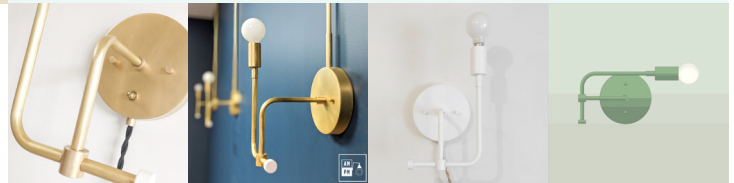

AM/PM

H A N D C R A F T E D L U M I N A I R E S

CORNERSTORE

SPECIFICATIONS

- Overall Dimensions : (Width x Height x Depth)
  5^{7/8} x 11^{5/8} x 5^{1/4} in.
- Base : Circular **5 in.** x **1/4 in.**
- Shade : None, Apparent lightbulb
- Materials : Metal, Thermoplastic, Glass

LIGHTING

- Incandescent, dimmable and LED compatible
- Include : 1x LED lightbulb G16.5 - E12 5.5W - 3000K - 500 lumens (*not included for Europe*)
- 60 Watt maximum
- **E12 Socket** (*E12 for Europe*)
- 110V - 220V

FINISHES

This model is available in a variety of finishes. You can consult the colors displayed on this product sheet or on-line at ampmlighting.com/inspirations/finishes/

INSTALLATION POSSIBILITY

Wall

Étude | @ampmlighting

CERTIFICATION
UL for Canada & USA

Etsy [f](#) [i](#) [p](#) /ampmlighting
ampmlighting.com - luminairesampm.com
Designed and handcrafted in Quebec/Canada