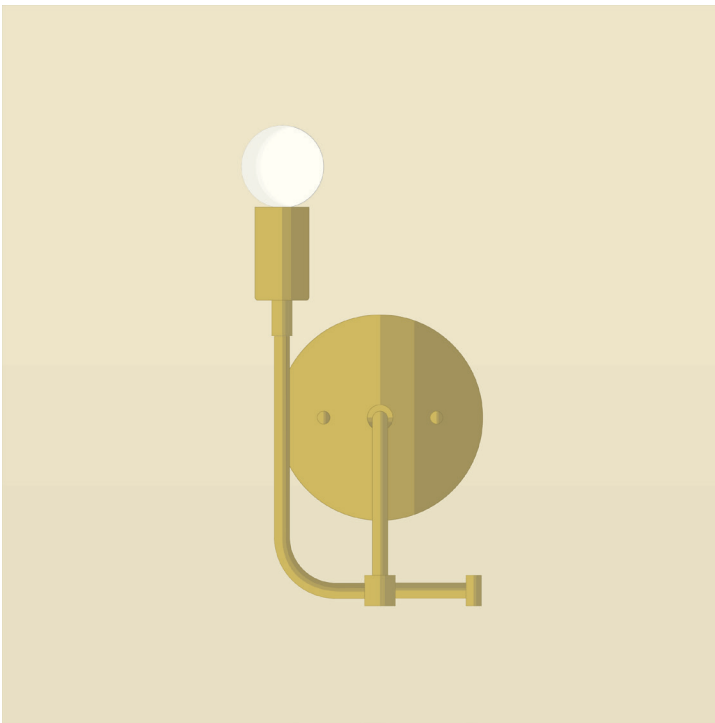

AM/PM

H A N D C R A F T E D L U M I N A I R E S

CORNERSTORE

SPECIFICATIONS

- Overall Dimensions : (Width x Height x Depth)
5^{7/8} x 11^{5/8} x 5^{1/4} in.
- Base : Circular **5 in.** x **1/4 in.**
- Shade : None, Apparent lightbulb
- Materials : Metal, Thermoplastic, Glass

CARACTÉRISTIQUES

- Dimensions Hors-Tout : (Largeur x Hauteur x Profondeur)
5^{7/8} x 11^{5/8} x 5^{1/4} po.
- Base : Circulaire **5 po.** x **1/4 po.**
- Abat-jour : Aucun, Ampoule apparente
- Matériaux : Métal, Thermoplastique, Verre

ÉCLAIRAGE

- Incandescent, graduable et compatible DEL
- Inclus : 1x ampoule DEL G16.5 - E12 5.5W - 3000K - 500 lumens (*pas incluse pour l'Europe*)
- 60 Watt maximum
- Culot **E12** (*E14 pour l'Europe*)
- 110V - 220V