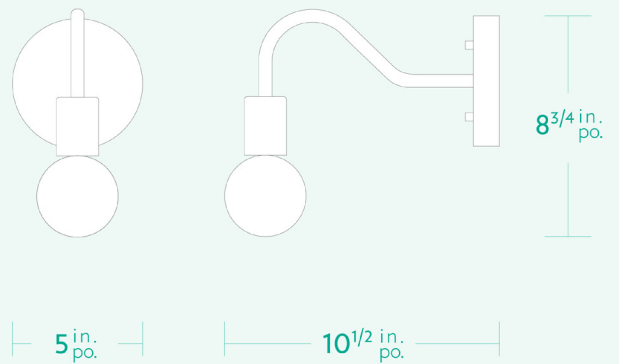

AM/PM

L U M I N A I R E S F A I T S M A I N

GRANGE

CARACTÉRISTIQUES

- Dimensions Hors-Tout :
  (Largeur x Hauteur x Profondeur)
  5 x 8^{3/4} x 10^{1/2} in.
- Base : Circulaire **5 po.** x **1 po.**
- Abat-jour : Aucun, Ampoule apparente
- Matériaux : Métal, Thermoplastique, Verre

ÉCLAIRAGE

- Incandescent, graduable et compatible DEL
- Inclus : 1x ampoule DEL G25 - E26
  7W - 3000K - 650 lumens (*pas incluse pour l'Europe*)
- 60 Watt maximum
- Culot **E26** (*E27 pour l'Europe*)
- 110V - 220V

FINITIONS

Ce modèle est disponible dans une variété de finitions. Vous pouvez consulter les couleurs affichées sur cette fiche et en ligne à l'adresse ampmlighting.com/fr/inspirations/finitions/

POSSIBILITÉ D'INSTALLATION

Mural

Étude et conception

CERTIFICATION
UL pour Canada & USA

Etsy /ampmlighting
ampmlighting.com - luminairesampm.com
Conçu et fabriqué à la main au Québec/Canada