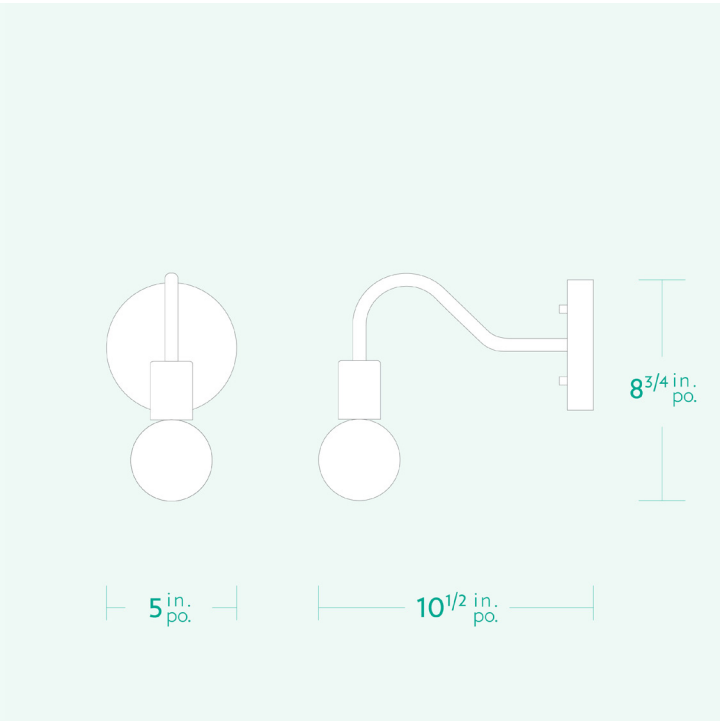

AM/PM

H A N D C R A F T E D L U M I N A I R E S

GRANGE

SPECIFICATIONS

- Overall Dimensions : (Width x Height x Depth)
  5 x 8^{3/4} x 10^{1/2} in.
- Base : Circular **5 in.** x **1 in.**
- Shade : None, Apparent lightbulb
- Materials : Metal, Thermoplastic, Glass

LIGHTING

- Incandescent, dimmable and LED compatible
- Include : 1x LED lightbulb G25 - E26 7W - 3000K - 650 lumens (*not included for Europe*)
- 60 Watt maximum
- **E26 Socket** (*E27 for Europe*)
- 110V - 220V

FINISHES

This model is available in a variety of finishes. You can consult the colors displayed on this product sheet or on-line at ampmlighting.com/inspirations/finishes/

INSTALLATION POSSIBILITY

Wall

Étude | @ampmlighting

CERTIFICATION
UL for Canada & USA

Etsy /ampmlighting
ampmlighting.com - luminairesampm.com
Designed and handcrafted in Quebec/Canada