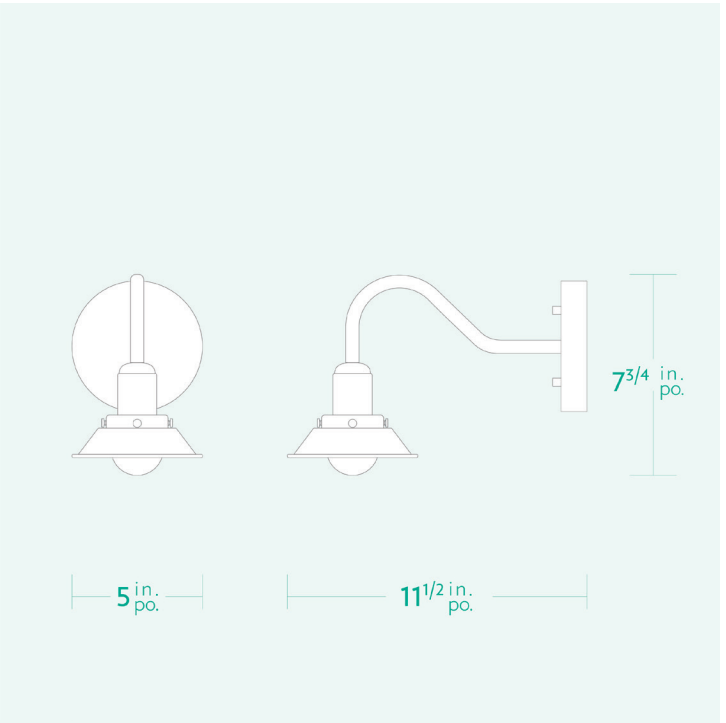

AM/PM

H A N D C R A F T E D L U M I N A I R E S

MINI-MINI

SPECIFICATIONS

- Overall Dimensions : (Width x Height x Depth)
5 x 7^{3/4} x 11^{1/2} in.
- Base : Circular **5 in.** x **1 in.** thick.
- Shade : Mini Conical Metal
- Materials : Metal, Thermoplastic, Glass

LIGHTING

- Incandescent, dimmable and LED compatible
- Include : 1x LED lightbulb A15 - E26 7W - 3000K - 700 lumens (*not included for Europe*)
- 60 Watt maximum
- **E26 Socket** (*E27 for Europe*)
- 110V - 220V

- Dimensions Hors-Tout : (Largeur x Hauteur x Profondeur)
6^{1/2} x 10^{1/2} x 6^{1/2} po.
- Base : Circulaire **5 po.** x **1 po.**
- Abat-jour : Mini Conique en Métal
- Matériaux : Métal, Thermoplastique, Verre

ÉCLAIRAGE

- Incandescent, graduable et compatible DEL
- Inclus : 1x ampoule DEL A15 - E26
7W - 2700K - 700 lumens (*pas incluse pour l'Europe*)
- 60 Watt maximum
- Culot **E26** (*E27 pour l'Europe*)
- 110V - 220V