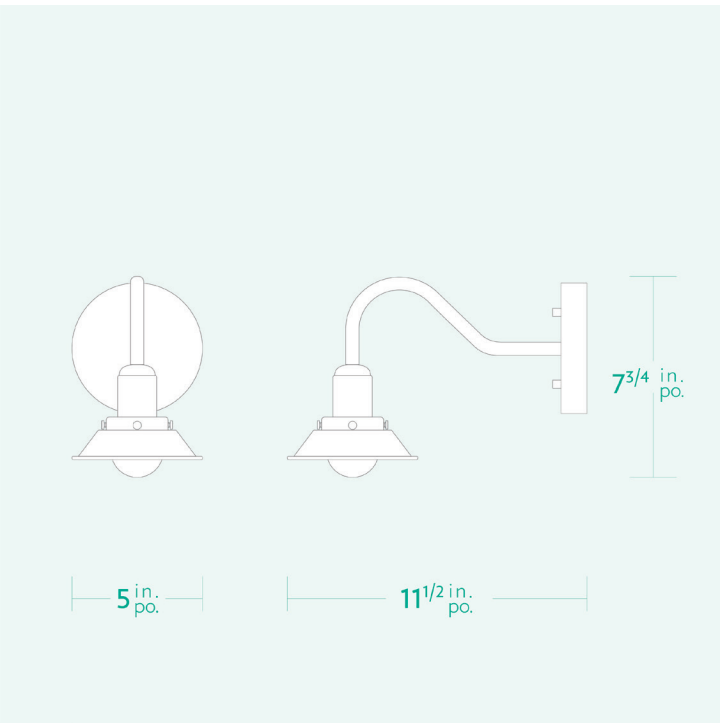

AM/PM

H A N D C R A F T E D L U M I N A I R E S

MINI-MINI

SPECIFICATIONS

- Overall Dimensions : (Width x Height x Depth)
5 x 7^{3/4} x 11^{1/2} in.
- Base : Circular **5 in.** x **1 in.** thick.
- Shade : Mini Conical Metal
- Materials : Metal, Thermoplastic, Glass

- Dimensions Hors-Tout : (Largeur x Hauteur x Profondeur)
6^{1/2} x 10^{1/2} x 6^{1/2} po.
- Base : Circulaire **5 po.** x **1 po.**
- Abat-jour : Mini Conique en Métal
- Matériaux : Métal, Thermoplastique, Verre

ÉCLAIRAGE

- Incandescent, graduable et compatible DEL
- Inclus : 1x ampoule DEL A15 - E26
7W - 2700K - 700 lumens (*pas incluse pour l'Europe*)
- 60 Watt maximum
- Culot **E26** (*E27 pour l'Europe*)
- 110V - 220V