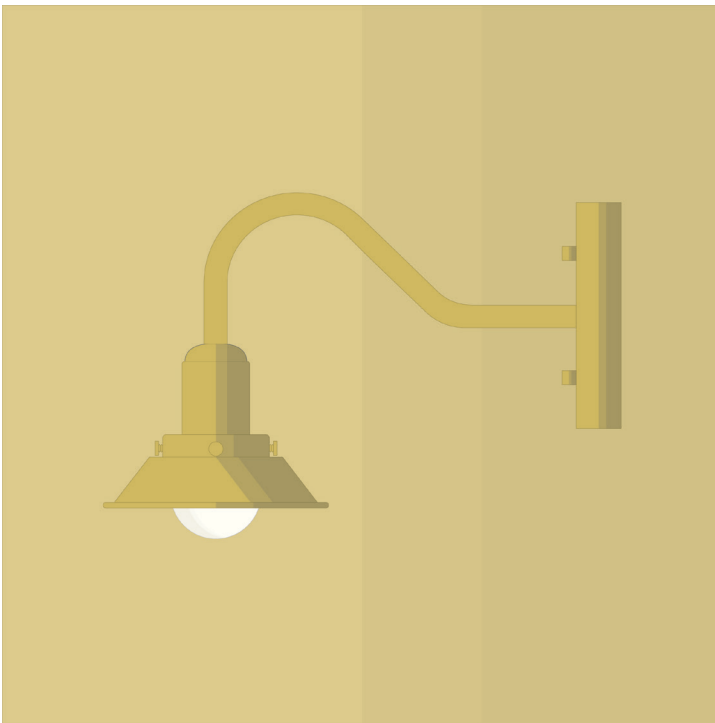

AM/PM

H A N D C R A F T E D L U M I N A I R E S

MINI-MINI

SPECIFICATIONS

- Overall Dimensions : (Width x Height x Depth)
5 x 7^{3/4} x 11^{1/2} in.
- Base : Circular **5 in.** x **1 in.** thick.
- Shade : Mini Conical Metal
- Materials : Metal, Thermoplastic, Glass

ÉCLAIRAGE

- Incandescent, graduable et compatible DEL
- Inclus : 1x ampoule DEL A15 - E26
7W - 2700K - 700 lumens (*pas incluse pour l'Europe*)
- 60 Watt maximum
- Culot **E26** (*E27 pour l'Europe*)
- 110V - 220V