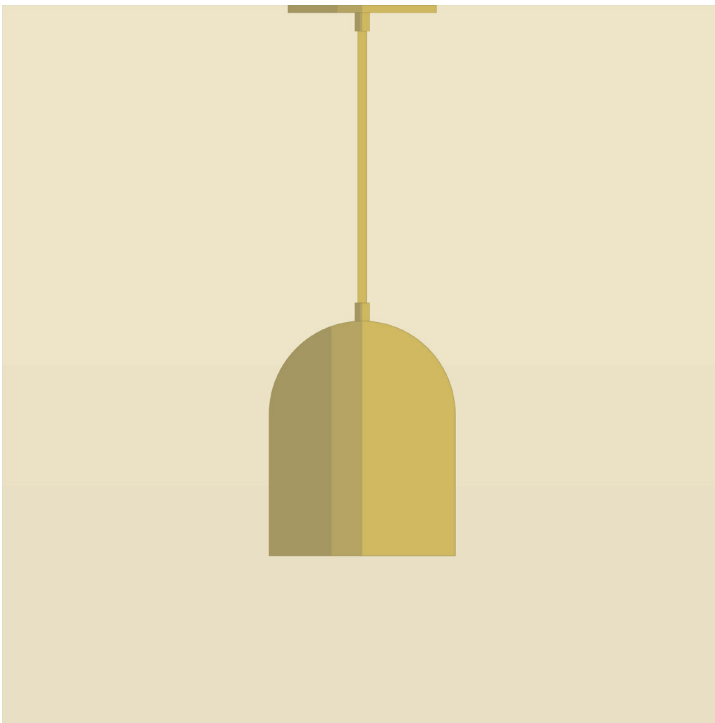

AM/PM

L U M I N A I R E S F A I T S M A I N

ROTHSCHILD

CARACTÉRISTIQUES

- Dimensions Hors-Tout : (Longueur x Hauteur x Profondeur)
  6¹/₄ x 40 ajustable x **6¹/₄** po.
- Base : Circulaire **5** po. x **1¹/₄** po.
- Abat-jour : Dôme Allongé 6¹/₄ po.
- Matériaux : Métal, Porcelaine, Verre

ÉCLAIRAGE

- Incandescent, graduable et compatible DEL
- Inclus : 1x ampoule DEL G25 - E26 7W - 3000K - 650 lumens (*pas incluse pour l'Europe*)
- 60 Watt maximum
- Culot **E26** (*E27 pour l'Europe*)
- 110V - 220V

FINITIONS

Ce modèle est disponible dans une variété de finitions. Vous pouvez consulter les couleurs affichées sur cette fiche et en ligne à l'adresse ampmlighting.com/fr/inspirations/finitions/

POSSIBILITÉ D'INSTALLATION

Plafond

Étude | Design | Production

CERTIFICATION
UL pour Canada & USA

Etsy /ampmlighting
ampmlighting.com - luminairesampm.com
Conçu et fabriqué à la main au Québec/Canada