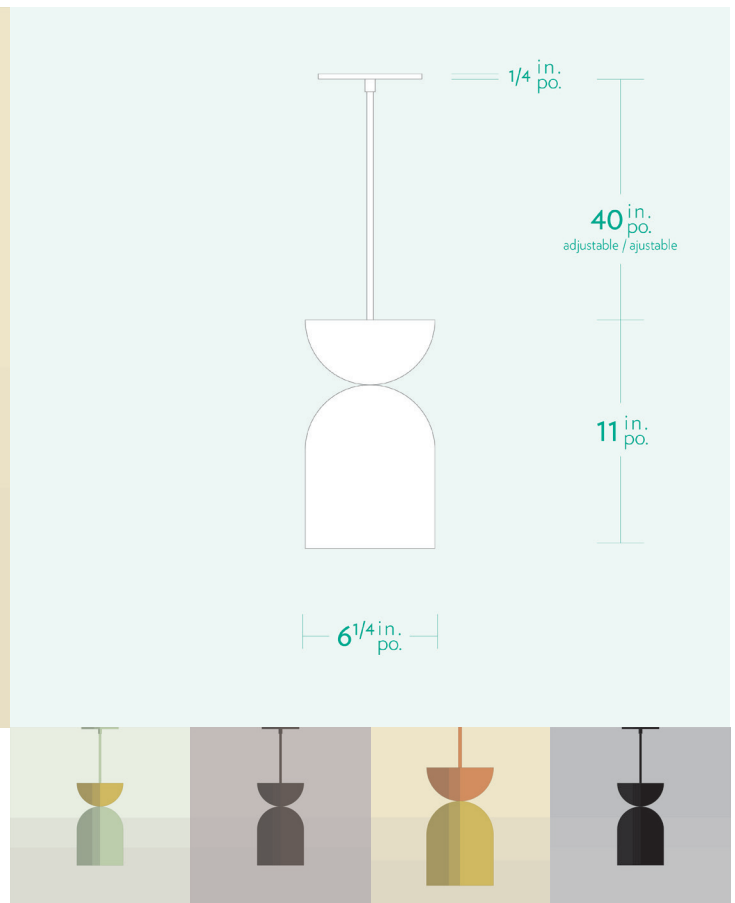

AM/PM

L U M I N A I R E S F A I T S M A I N

ROTHSCHILD II

CARACTÉRISTIQUES

- Dimensions Hors-Tout : (Longueur x Hauteur x Profondeur)
  6¹/₄ x 40 ajustable x **6¹/₄** po.
- Base : Circulaire **5** po. x **1¹/₄** po.
- Abat-jour : Dôme + Allongé **6¹/₄** po.
- Matériaux : Métal, Porcelaine, Verre

ÉCLAIRAGE

- Incandescent, graduable et compatible DEL
- Inclus : 1x ampoule DEL G25 - E26
  7W - 3000K - 650 lumens (*pas incluse pour l'Europe*)
- 60 Watt maximum
- Culot **E26** (*E27 pour l'Europe*)
- 110V - 220V

FINITIONS

Ce modèle est disponible dans une variété de finitions. Vous pouvez consulter les couleurs affichées sur cette fiche et en ligne à l'adresse ampmlighting.com/fr/inspirations/finitions/

POSSIBILITÉ D'INSTALLATION

Plafond

Étude | Design | Production

CERTIFICATION
UL pour Canada & USA

Etsy /ampmlighting
ampmlighting.com - luminairesampm.com
Conçu et fabriqué à la main au Québec/Canada