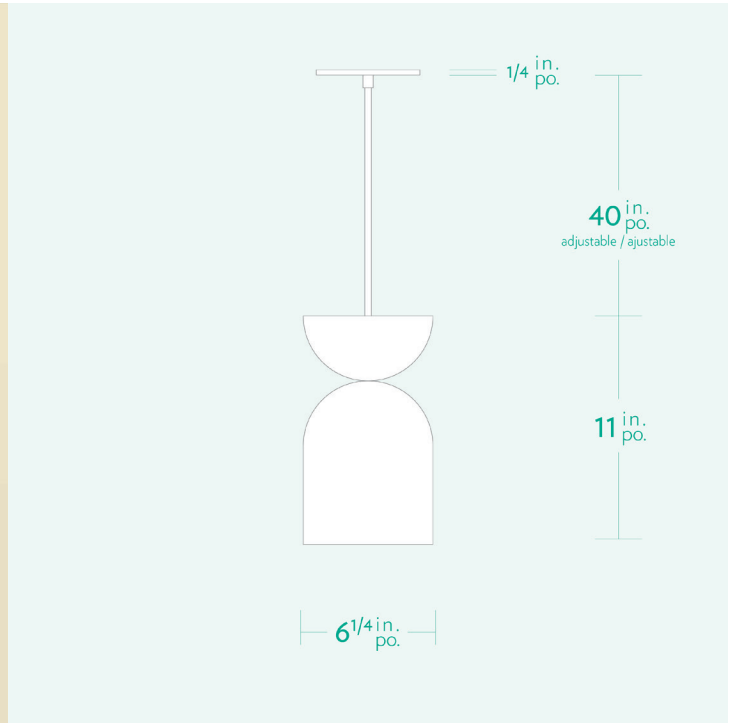

AM/PM

H A N D C R A F T E D L U M I N A I R E S

ROTHSCHILD II

SPECIFICATIONS

- Overall Dimensions : (Width x Height x Depth)
6¹/₄ x 40(adjustable) x **6¹/₄** in.
- Base : Circular **5** in. x **1**/₄ in.
- Shade : **6¹/₄** in. Elongated + Dome
- Materials : Metal, Porcelain, Glass

LIGHTING

- Incandescent, dimmable and LED compatible
- Include : 1x LED lightbulb G25 - E26 7W - 3000K - 650 lumens (*not included for Europe*)
- 60 Watt maximum
- **E26 Socket** (*E27 for Europe*)
- 110V - 220V

- Dimensions Hors-Tout : (Longueur x Hauteur x Profondeur)
6¹/₄ x 40 ajustable x **6¹/₄** po.
- Base : Circulaire **5** po. x **1¹/₄** po.
- Abat-jour : Dôme + Allongé **6¹/₄** po.
- Matériaux : Métal, Porcelaine, Verre

ÉCLAIRAGE

- Incandescent, graduable et compatible DEL
- Inclus : 1x ampoule DEL G25 - E26
7W - 3000K - 650 lumens (*pas incluse pour l'Europe*)
- 60 Watt maximum
- Culot **E26** (*E27 pour l'Europe*)
- 110V - 220V