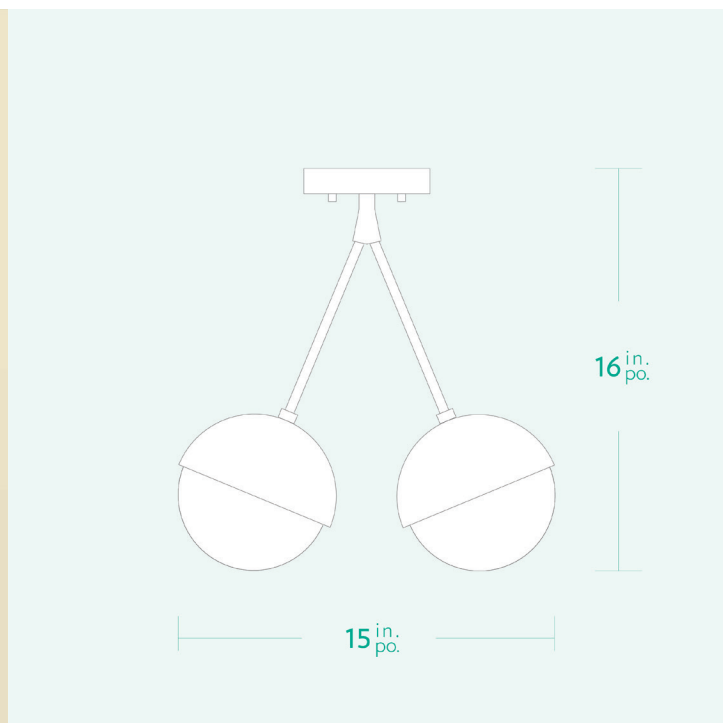

AM/PM

H A N D C R A F T E D L U M I N A I R E S

SEVENTIES

SPECIFICATIONS

- Overall Dimensions : (Width x Height x Depth)
15 x 16 x 6^{1/4} in.
- Base : Circular **5 in.** x **1 in.**
- Shade : 6 in. Powdercoat Aluminum or Solid Brass
- Materials : Metal, Porcelain, Glass

CARACTÉRISTIQUES

- Dimensions Hors-Tout : (Longueur x Hauteur x Profondeur)
15 x 16 x 6^{1/4} po.
- Base : Circulaire **5 po. x 1 po.**
- Abat-jour: Aluminium revêtement en poudre 6 po. ou Laiton Solide
- Matériaux : Métal, Porcelaine, Verre

ÉCLAIRAGE

- Incandescent, graduable et compatible DEL
- Inclus : 2x ampoule DEL G16.5 - E12 5.5W - 3000K - 500 lumens (*pas incluse pour l'Europe*)
- 60 Watt maximum
- Culot **E26** (*E27 pour l'Europe*)
- 110V - 220V