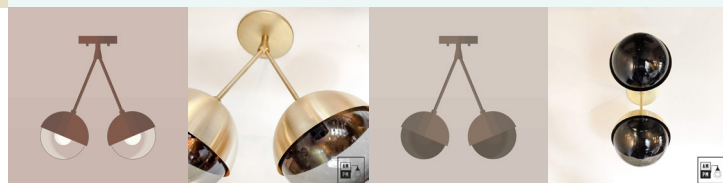

AM/PM

L U M I N A I R E S F A I T S M A I N

SEVENTIES

CARACTÉRISTIQUES

- Dimensions Hors-Tout : (Longueur x Hauteur x Profondeur)
  15 x 16 x 6^{1/4} po.
- Base : Circulaire **5 po. x 1 po.**
- Abat-jour: Aluminium revêtement en poudre 6 po. ou Laiton Solide
- Matériaux : Métal, Porcelaine, Verre

ÉCLAIRAGE

- Incandescent, graduable et compatible DEL
- Inclus : 2x ampoule DEL G16.5 - E12 5.5W - 3000K - 500 lumens (*pas incluse pour l'Europe*)
- 60 Watt maximum
- Culot **E26** (*E27 pour l'Europe*)
- 110V - 220V

FINITIONS

Ce modèle est disponible dans une variété de finitions. Vous pouvez consulter les couleurs affichées sur cette fiche et en ligne à l'adresse ampmlighting.com/fr/inspirations/finitions/

POSSIBILITÉ D'INSTALLATION

Plafond

CERTIFICATION
UL pour Canada & USA

Etsy /ampmlighting
ampmlighting.com - luminairesampm.com
Conçu et fabriqué à la main au Québec/Canada