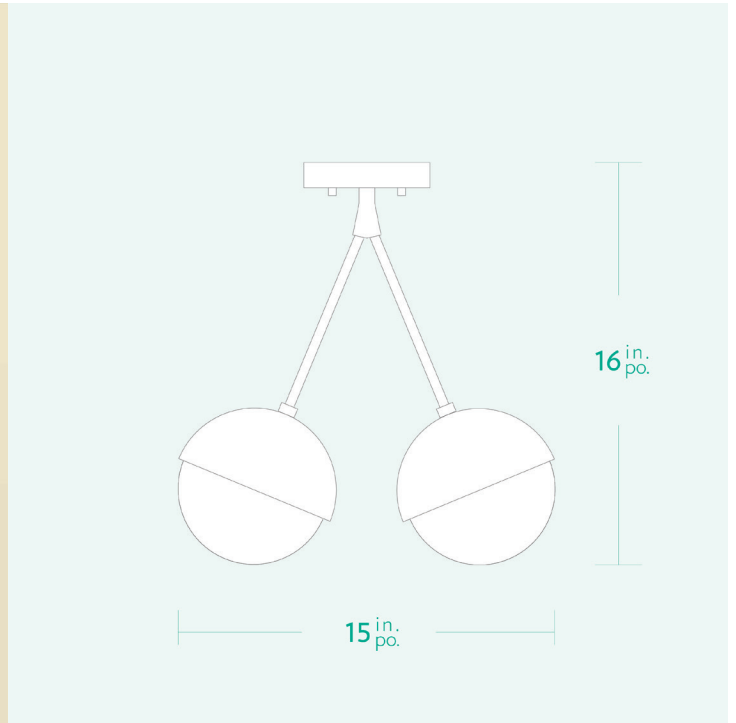

AM/PM

H A N D C R A F T E D L U M I N A I R E S

SEVENTIES

SPECIFICATIONS

- Overall Dimensions : (Width x Height x Depth)
15 x 16 x 6^{1/4} in.
- Base : Circular **5 in.** x **1 in.**
- Shade : 6 in. Powdercoat Aluminum or Solid Brass
- Materials : Metal, Porcelain, Glass

LIGHTING

- Incandescent, dimmable and LED compatible
- Include : 2x LED lightbulb G16.5 - E12 5.5W - 3000K - 500 lumens (*not included for Europe*)
- 60 Watt maximum
- **E26 Socket** (*E27 for Europe*)
- 110V - 220V

CARACTÉRISTIQUES

- Dimensions Hors-Tout : (Longueur x Hauteur x Profondeur)
15 x 16 x 6^{1/4} po.
- Base : Circulaire **5 po. x 1 po.**
- Abat-jour: Aluminium revêtement en poudre 6 po. ou Laiton Solide
- Matériaux : Métal, Porcelaine, Verre

ÉCLAIRAGE

- Incandescent, graduable et compatible DEL
- Inclus : 2x ampoule DEL G16.5 - E12 5.5W - 3000K - 500 lumens (*pas incluse pour l'Europe*)
- 60 Watt maximum
- Culot **E26** (*E27 pour l'Europe*)
- 110V - 220V