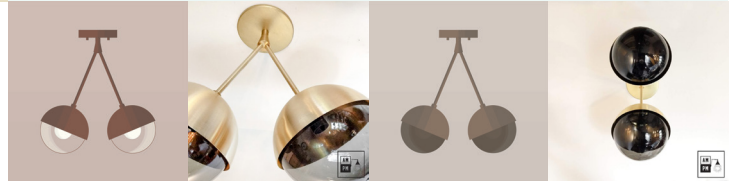

AM/PM

H A N D C R A F T E D L U M I N A I R E S

SEVENTIES

SPECIFICATIONS

- Overall Dimensions : (Width x Height x Depth)
  15 x 16 x 6^{1/4} in.
- Base : Circular **5 in.** x **1 in.**
- Shade : 6 in. Powdercoat Aluminum or Solid Brass
- Materials : Metal, Porcelain, Glass

LIGHTING

- Incandescent, dimmable and LED compatible
- Include : 2x LED lightbulb G16.5 - E12 5.5W - 3000K - 500 lumens (*not included for Europe*)
- 60 Watt maximum
- **E26 Socket** (*E27 for Europe*)
- 110V - 220V

FINISHES

This model is available in a variety of finishes. You can consult the colors displayed on this product sheet or on-line at ampmlighting.com/inspirations/finishes/

INSTALLATION POSSIBILITY

Ceiling

Étude | @ampmlighting

CERTIFICATION
UL for Canada & USA

Etsy /ampmlighting
ampmlighting.com - luminairesampm.com
Designed and handcrafted in Quebec/Canada