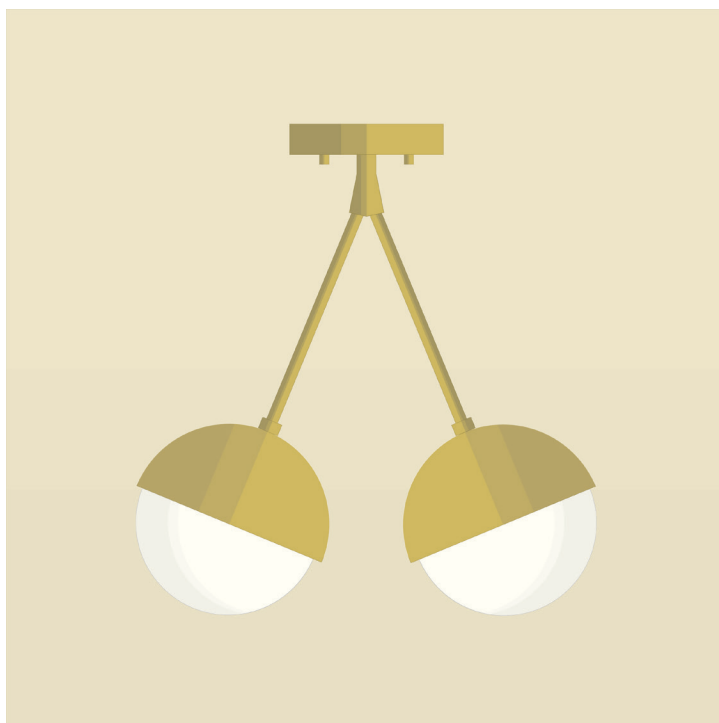

AM/PM

L U M I N A I R E S F A I T S M A I N

SEVENTIES

CARACTÉRISTIQUES

- Dimensions Hors-Tout : (Longueur x Hauteur x Profondeur)
  15 x 16 x 6^{1/4} po.
- Base : Circulaire **5 po. x 1 po.**
- Abat-jour: Aluminium revêtement en poudre 6 po. ou Laiton Solide
- Matériaux : Métal, Porcelaine, Verre

ÉCLAIRAGE

- Incandescent, graduable et compatible DEL
- Inclus : 2x ampoule DEL G16.5 - E12 5.5W - 3000K - 500 lumens (*pas incluse pour l'Europe*)
- 60 Watt maximum
- Culot **E26** (*E27 pour l'Europe*)
- 110V - 220V

FINITIONS

Ce modèle est disponible dans une variété de finitions. Vous pouvez consulter les couleurs affichées sur cette fiche et en ligne à l'adresse ampmlighting.com/fr/inspirations/finitions/

POSSIBILITÉ D'INSTALLATION

Plafond

CERTIFICATION
UL pour Canada & USA

Etsy /ampmlighting
ampmlighting.com - luminairesampm.com
Conçu et fabriqué à la main au Québec/Canada