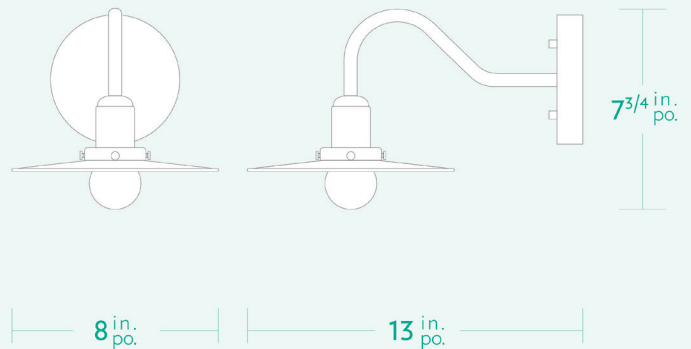

AM/PM

H A N D C R A F T E D L U M I N A I R E S

X-FILES

SPECIFICATIONS

- Overall Dimensions : (Width x Height x Depth)
8 x 7³/₄ x 13 in.
- Base : Circular **5** in. x **1** in thick.
- Shade : Metal Flat Disc
- Materials : Metal, Thermoplastic, Glass

CERTIFICATION
UL for Canada & USA

Etsy /ampmlighting
ampmlighting.com - luminairesampm.com
Designed and handcrafted in Quebec/Canada

AM/PM

L U M I N A I R E S F A I T S M A I N

X-FILES

CARACTÉRISTIQUES

- Dimensions Hors-Tout :
(Largeur x Hauteur x Profondeur)
8 x 7³/₄ x 13 po.
- Base : Circulaire **5** po. x **1** po.
- Abat-jour : Disque Plat en Métal
- Matériaux : Métal, Thermoplastique, Verre

ÉCLAIRAGE

- Incandescent, graduable et compatible DEL
- Inclus : 1x ampoule DEL A15 - E26
7W - 2700K - 700 lumens (*pas incluse pour l'Europe*)
- 60 Watt maximum
- Culot **E26** (*E27 pour l'Europe*)
- 110V - 220V