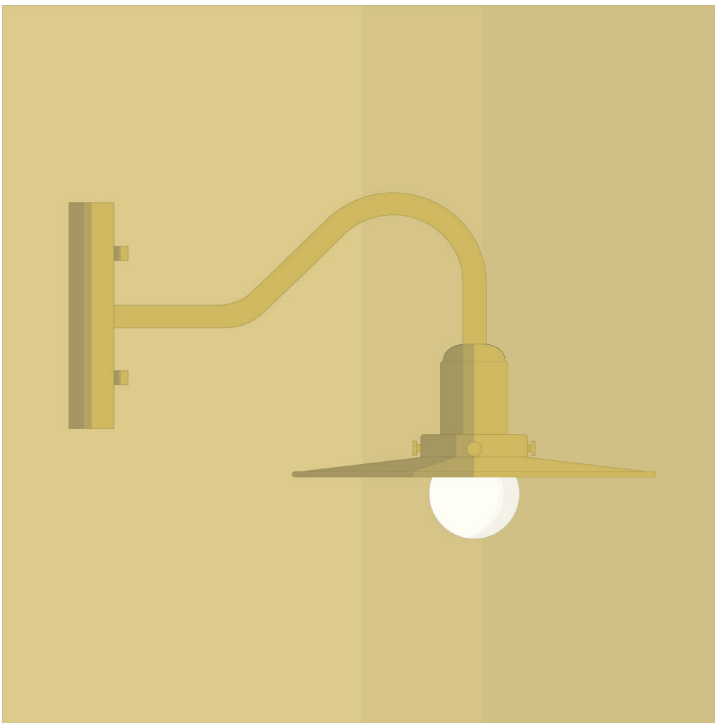

AM/PM

H A N D C R A F T E D L U M I N A I R E S

X-FILES

SPECIFICATIONS

- Overall Dimensions : (Width x Height x Depth)
8 x 7³/₄ x 13 in.
- Base : Circular **5** in. x **1** in thick.
- Shade : Metal Flat Disc
- Materials : Metal, Thermoplastic, Glass

ÉCLAIRAGE

- Incandescent, graduable et compatible DEL
- Inclus : 1x ampoule DEL A15 - E26
7W - 2700K - 700 lumens (*pas incluse pour l'Europe*)
- 60 Watt maximum
- Culot **E26** (*E27 pour l'Europe*)
- 110V - 220V