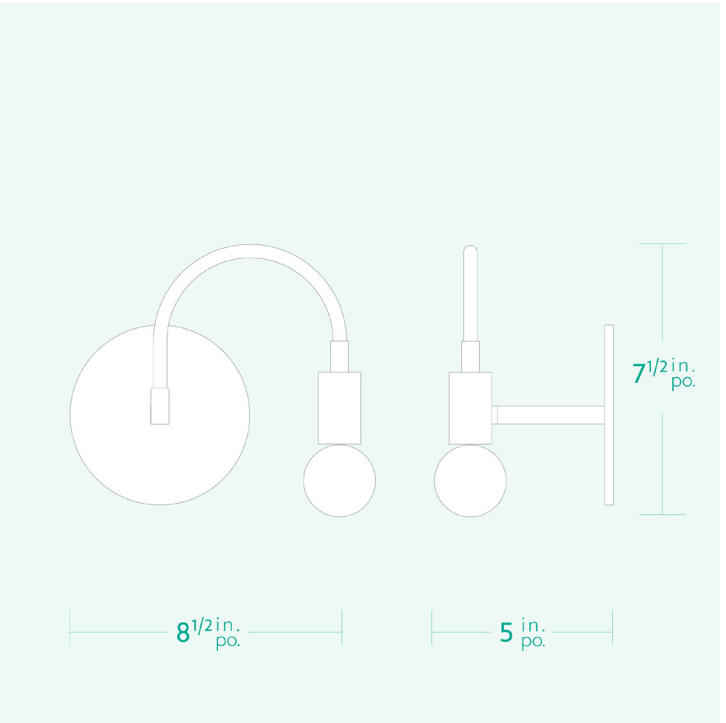

AM/PM

H A N D C R A F T E D L U M I N A I R E S

EVA

SPECIFICATIONS

- Overall Dimensions : (Width x Height x Depth)
  8^{1/2} x 7^{1/2} x 5 in.
- Base : Circular **5 in.** x **1/4 in.**
- Shade : None, Apparent lightbulb
- Materials : Metal, Thermoplastic, Glass

LIGHTING

- Incandescent, dimmable and LED compatible
- Include : 1x LED lightbulb G16.5 - E12 5.5W - 3000K - 500 lumens (*not included for Europe*)
- 60 Watt maximum
- **E12 Socket** (*E14 for Europe*)
- 110V - 220V

FINISHES

This model is available in a variety of finishes. You can consult the colors displayed on this product sheet or on-line at ampmlighting.com/inspirations/finishes/

INSTALLATION POSSIBILITY

Wall

Étude | @ampmlighting

CERTIFICATION
UL for Canada & USA

Etsy /ampmlighting
ampmlighting.com - luminairesampm.com
Designed and handcrafted in Quebec/Canada