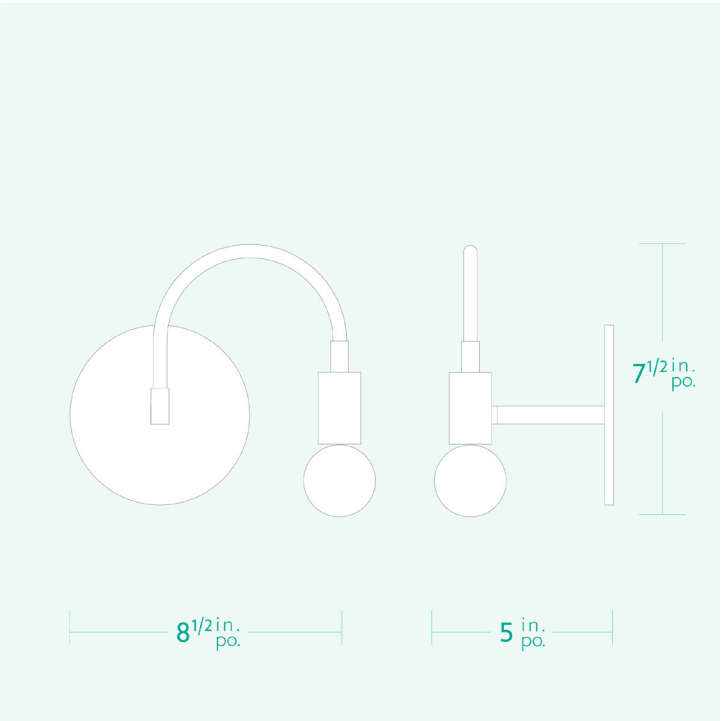

AM/PM

L U M I N A I R E S F A I T S M A I N

EVA

CARACTÉRISTIQUES

- Dimensions Hors-Tout : (Largeur x Hauteur x Profondeur)
  8^{1/2} x 7^{1/2} x 5 po.
- Base : Circulaire **5 po.** x **1/4 po.**
- Abat-jour : Aucun, Ampoule apparente
- Matériaux : Métal, Thermoplastique, Verre

ÉCLAIRAGE

- Incandescent, graduable et compatible DEL
- Inclus : 1x ampoule DEL G16.5 - E12 5.5W - 3000K - 500 lumens (*pas incluse pour l'Europe*)
- 60 Watt maximum
- Culot **E12** (*E14 pour l'Europe*)
- 110V - 220V

FINITIONS

Ce modèle est disponible dans une variété de finitions. Vous pouvez consulter les couleurs affichées sur cette fiche et en ligne à l'adresse ampmlighting.com/fr/inspirations/finitions/

POSSIBILITÉ D'INSTALLATION

Mural

Étude et conception

CERTIFICATION
UL pour Canada & USA

Etsy /ampmlighting
ampmlighting.com - luminairesampm.com
Conçu et fabriqué à la main au Québec/Canada