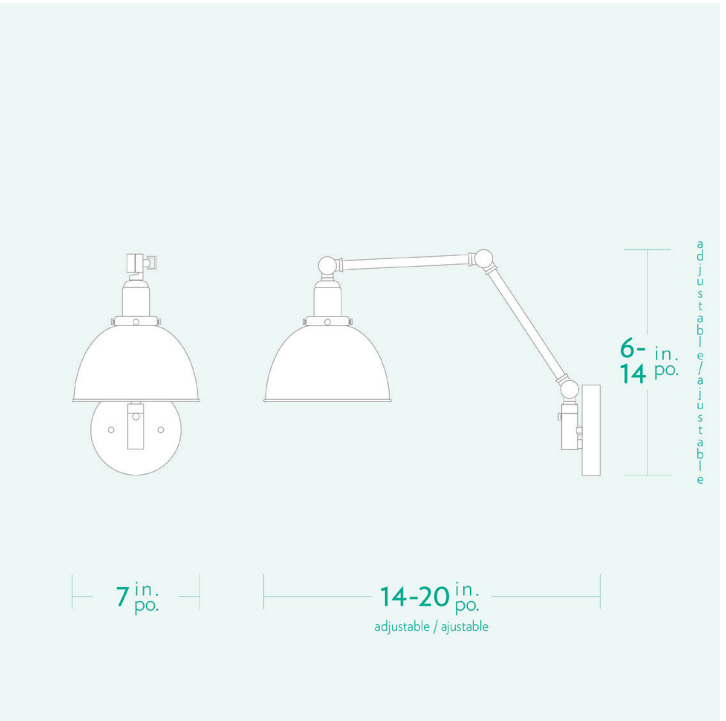

AM/PM

H A N D C R A F T E D L U M I N A I R E S

OPRAH

SPECIFICATIONS

- Overall Dimensions : (Width x Height x Depth)
  7 x 6-14 x 14-20 in.
- Base : Circular **5 in.** x **1 in.**
- Shade : Metal Dome
- Materials : Metal, Thermoplastic, Glass

LIGHTING

- Incandescent, dimmable and LED compatible
- Include : 1x LED lightbulb A19 - E26 8.5W - 3000K - 800 lumens (*not included for Europe*)
- 60 Watt maximum
- **E26 Socket** (*E27 for Europe*)
- 110V - 220V

FINISHES

This model is available in a variety of finishes. You can consult the colors displayed on this product sheet or on-line at ampmlighting.com/inspirations/finishes/

INSTALLATION POSSIBILITY

Wall

CERTIFICATION
UL for Canada & USA

Etsy /ampmlighting
ampmlighting.com - luminairesampm.com
Designed and handcrafted in Quebec/Canada