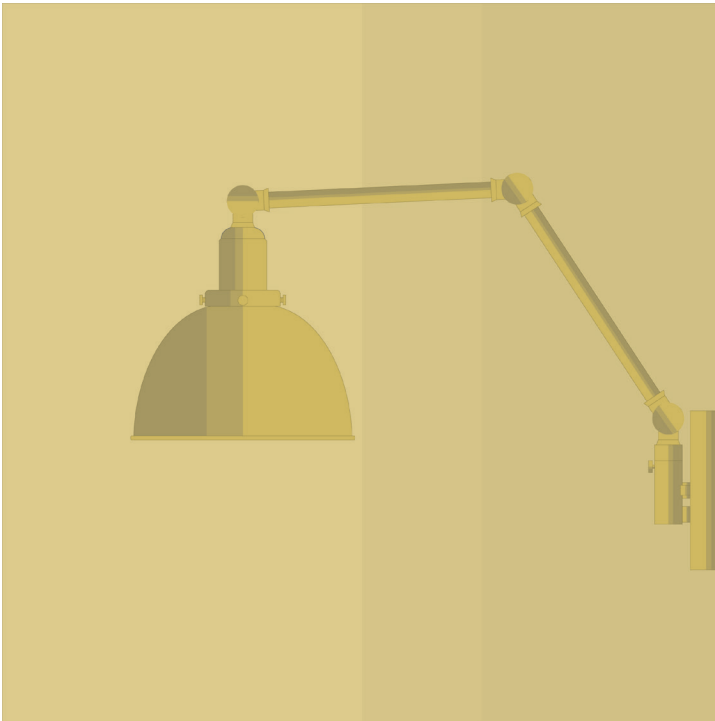

AM/PM

H A N D C R A F T E D L U M I N A I R E S

OPRAH

SPECIFICATIONS

- Overall Dimensions : (Width x Height x Depth)
  7 x 6-14 x 14-20 in.
- Base : Circular **5 in.** x **1 in.**
- Shade : Metal Dome
- Materials : Metal, Thermoplastic, Glass

LIGHTING

- Incandescent, dimmable and LED compatible
- Include : 1x LED lightbulb A19 - E26 8.5W - 3000K - 800 lumens (*not included for Europe*)
- 60 Watt maximum
- **E26 Socket** (*E27 for Europe*)
- 110V - 220V

FINISHES

This model is available in a variety of finishes. You can consult the colors displayed on this product sheet or on-line at ampmlighting.com/inspirations/finishes/

INSTALLATION POSSIBILITY

Wall

CERTIFICATION
UL for Canada & USA

Etsy /ampmlighting
ampmlighting.com - luminairesampm.com
Designed and handcrafted in Quebec/Canada