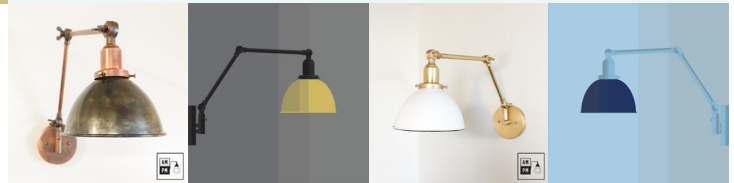

AM/PM

H A N D C R A F T E D L U M I N A I R E S

OPRAH

SPECIFICATIONS

- Overall Dimensions : (Width x Height x Depth)
7 x 6-14 x 14-20 in.
- Base : Circular **5 in.** x **1 in.**
- Shade : Metal Dome
- Materials : Metal, Thermoplastic, Glass

Etsy /ampmlighting
ampmlighting.com - luminairesampm.com
Designed and handcrafted in Quebec/Canada

AM/PM

L U M I N A I R E S F A I T S M A I N

OPRAH

CARACTÉRISTIQUES

- Dimensions Hors-Tout : (Largeur x Hauteur x Profondeur)
7 x 6-14 x 14-20 po.
- Base : Circulaire **5 po.** x **1 po.**
- Abat-jour : Dôme en Métal
- Matériaux : Métal, Thermoplastique, Verre

ÉCLAIRAGE

- Incandescent, graduable et compatible DEL
- Inclus : 1x ampoule DEL A19 - E26
8.5W - 3000K - 800 lumens (pas incluse pour l'Europe)
- 60 Watt maximum
- Culot **E26** (E27 pour l'Europe)
- 110V - 220V