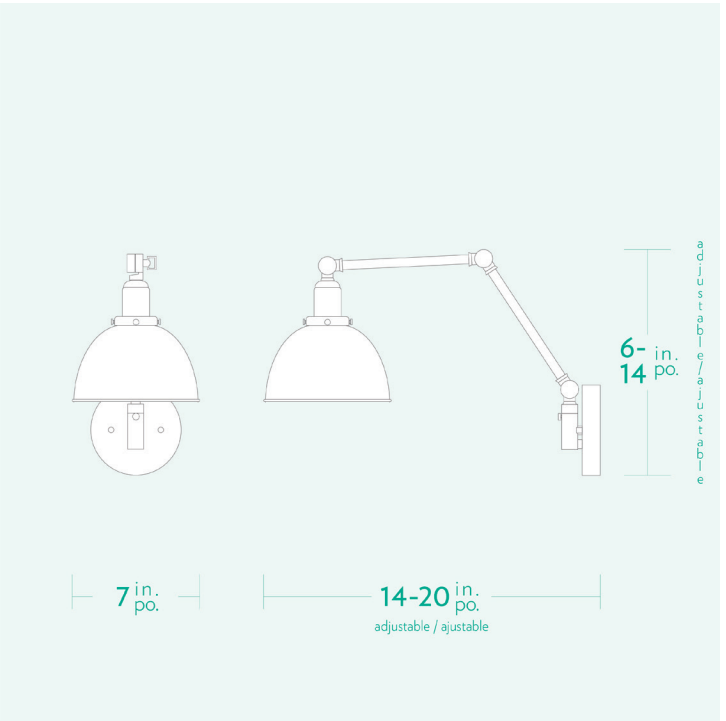

AM/PM

H A N D C R A F T E D L U M I N A I R E S

OPRAH

SPECIFICATIONS

- Overall Dimensions : (Width x Height x Depth)
7 x 6-14 x 14-20 in.
- Base : Circular **5 in.** x **1 in.**
- Shade : Metal Dome
- Materials : Metal, Thermoplastic, Glass

Etsy /ampmlighting
ampmlighting.com - luminairesampm.com
Designed and handcrafted in Quebec/Canada

AM/PM

L U M I N A I R E S F A I T S M A I N

OPRAH

CARACTÉRISTIQUES

- Dimensions Hors-Tout : (Largeur x Hauteur x Profondeur)
7 x 6-14 x 14-20 po.
- Base : Circulaire **5 po.** x **1 po.**
- Abat-jour : Dôme en Métal
- Matériaux : Métal, Thermoplastique, Verre

ÉCLAIRAGE

- Incandescent, graduable et compatible DEL
- Inclus : 1x ampoule DEL A19 - E26
8.5W - 3000K - 800 lumens (pas incluse pour l'Europe)
- 60 Watt maximum
- Culot **E26** (E27 pour l'Europe)
- 110V - 220V