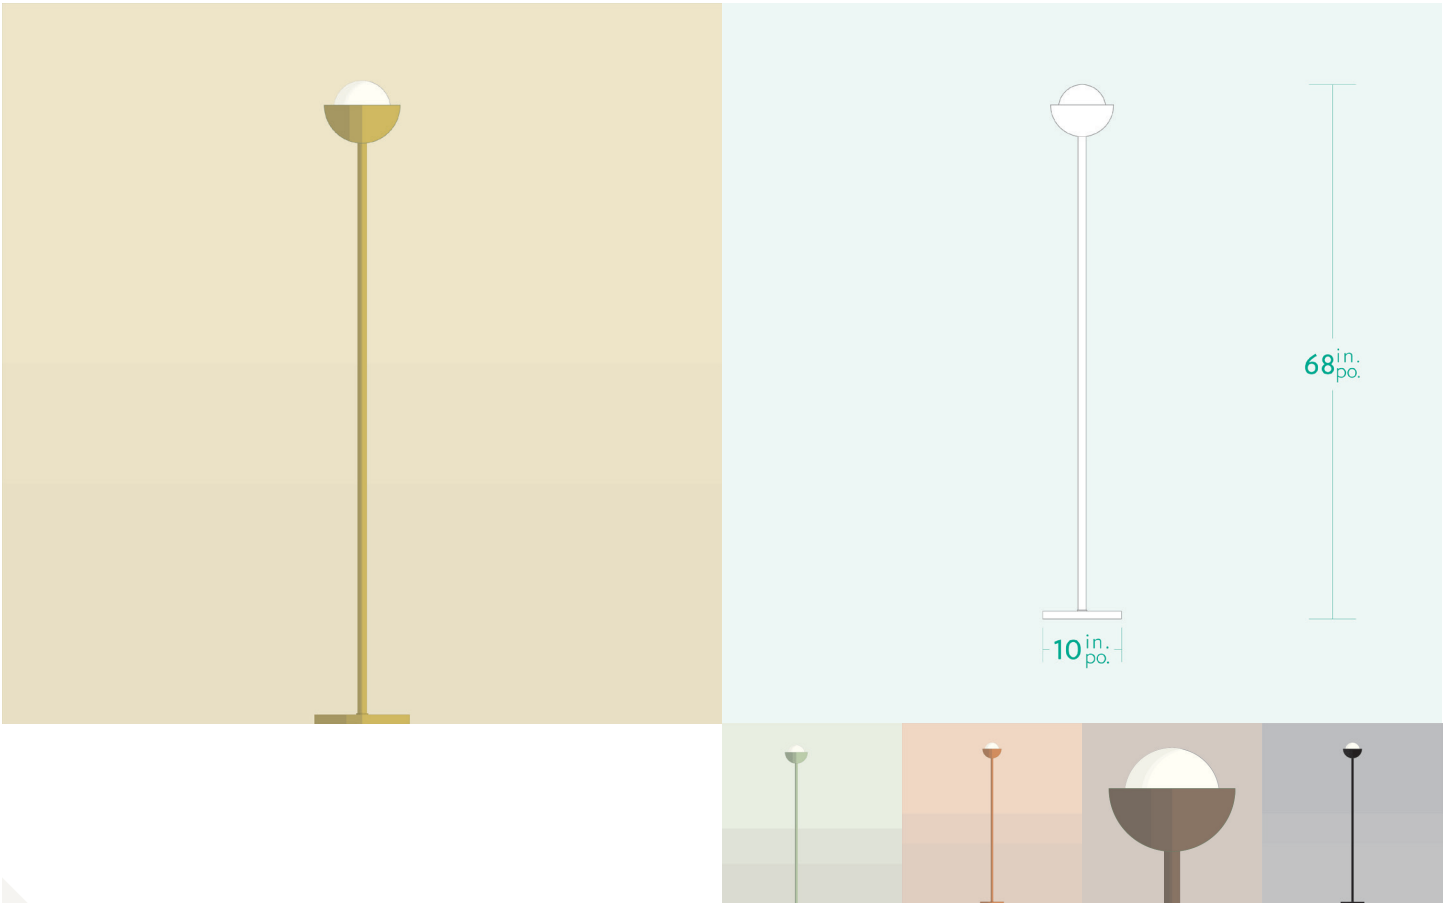

AM/PM

H A N D C R A F T E D L U M I N A I R E S

TLDMT 86

SPECIFICATIONS

- Overall Dimensions : (Width x Height x Depth)
10 x 68 x 10 in.
- Base : Circular **5 in.** x **1 in.**
- Shade : 6 in. Globe
- Materials : Metal, Porcelain, Glass

LIGHTING

- Incandescent, dimmable and LED compatible
- Include : 1x LED lightbulb A19 - E26 8.5W - 3000K - 800 lumens (*not included for Europe*)
- 60 Watt maximum
- **E26 Socket (E27 for Europe)**
- 110V - 220V

Etsy    /ampmlighting
ampmlighting.com - luminairesampm.com
Designed and handcrafted in Quebec/Canada

AM/PM

L U M I N A I R E S F A I T S M A I N

TLDMT 86

CARACTÉRISTIQUES

- Dimensions Hors-Tout :
(Longueur x Hauteur x Profondeur)
10 x 68 x 10 po.
- Base : Circulaire **10** po. x **1** po.
- Abat-jour : Globe 6 po.
- Matériaux : Métal, Porcelaine, Verre

ÉCLAIRAGE

- Incandescent, graduable et compatible DEL
- Inclus : 1x ampoule DEL A19 - E26
8.5W - 3000K - 800 lumens (*pas incluse pour l'Europe*)
- 60 Watt maximum
- Culot **E26** (*E27 pour l'Europe*)
- 110V - 220V