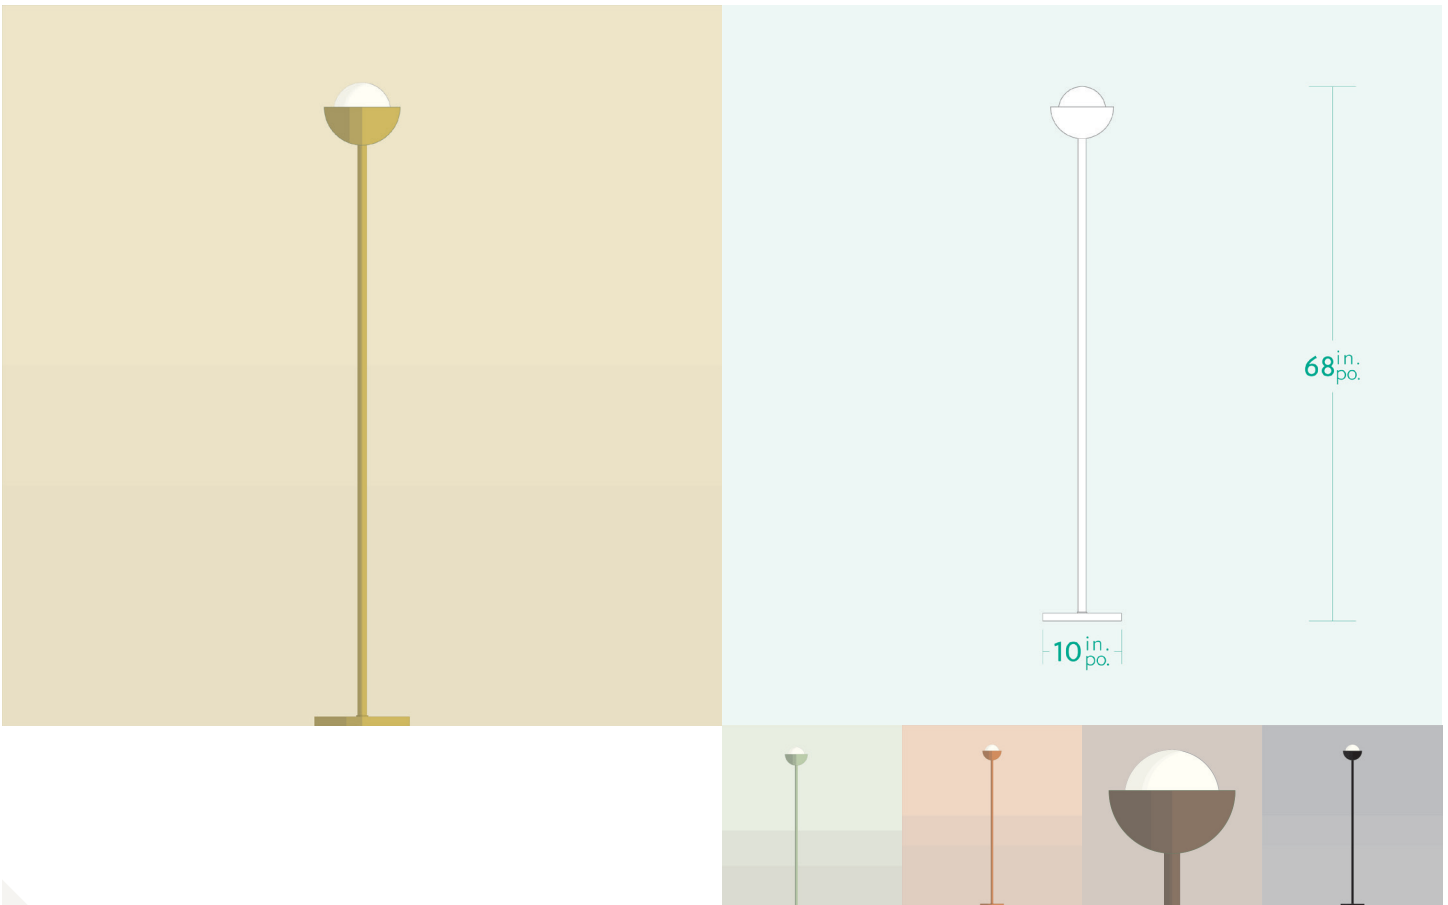

AM/PM

H A N D C R A F T E D L U M I N A I R E S

TLDMT 86

SPECIFICATIONS

- Overall Dimensions : (Width x Height x Depth)
10 x 68 x 10 in.
- Base : Circular **5 in.** x **1 in.**
- Shade : 6 in. Globe
- Materials : Metal, Porcelain, Glass

Etsy    /ampmlighting
ampmlighting.com - luminairesampm.com
Designed and handcrafted in Quebec/Canada

AM/PM

L U M I N A I R E S F A I T S M A I N

TLDMT 86

CARACTÉRISTIQUES

- Dimensions Hors-Tout :
(Longueur x Hauteur x Profondeur)
10 x 68 x 10 po.
- Base : Circulaire **10** po. x **1** po.
- Abat-jour : Globe 6 po.
- Matériaux : Métal, Porcelaine, Verre

ÉCLAIRAGE

- Incandescent, graduable et compatible DEL
- Inclus : 1x ampoule DEL A19 - E26
8.5W - 3000K - 800 lumens (*pas incluse pour l'Europe*)
- 60 Watt maximum
- Culot **E26** (*E27 pour l'Europe*)
- 110V - 220V